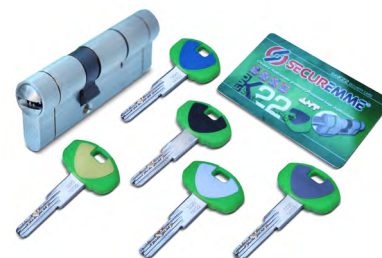

CILINDAR SECUREMME SERIJA K22

- Sigurnosni cilindar sa 5 korisničkih i 1 majstorskim ključem.
- Verzije : ključ/ključ , prioritet , ključ/gumb , ključ/duži trn za gumb, boja - niki
- Zaštita protiv češljanja i bušenja, anti bumping zaštita, zaštita protiv loma cilindra.
- Cilindar sa vlasničkom karticom, ključevi umnožavaju isključivo u ovlaštenim ključarskim radnjama.
- Prsten jezgre: DIN

Dimenzije	ARTIKL
Dužina 40 mm., (10 + 30), polucilindar	K221030
Dužina 60 mm., (30 + 30)	K223030
Dužina 60 mm., (30 + 30), dugi trn za gumb	K223030GDUGI
Dužina 65 mm., (30 + 35)	K223035
Dužina 65 mm., (30 + 35), gumb	K223035G
Dužina 65 mm., (30 + 35), prioritet	K223035PRIORI
Dužina 70 mm., (30 + 40)	K223040
Dužina 70 mm., (30 + 40), gumb	K223040G
Dužina 75 mm., (30 + 45)	K223045
Dužina 80 mm., (30 + 50)	K223050
Dužina 80 mm., (30 + 50), gumb	K223050G
Dužina 80 mm., (30 + 50), prioritet	K223050PRIORI
Dužina 85 mm., (30 + 55)	K223055
Dužina 90 mm., (30 + 60)	K223060
Dužina 90 mm., (30 + 60), gumb	K223060G
Dužina 100 mm., (30 + 70)	K223070
Dužina 110 mm., (30 + 80)	K223080
Dužina 70 mm., (35 + 35)	K223535
Dužina 75 mm., (35 + 40)	K223540
Dužina 80 mm., (35 + 45)	K223545
Dužina 85 mm., (35 + 50)	K223550
Dužina 90 mm., (35 + 55)	K223555
Dužina 95 mm., (35 + 60)	K223560
Dužina 80 mm., (40 + 40)	K224040
Dužina 80 mm., (40 + 40), gumb	K224040G
Dužina 85 mm., (40 + 45)	K224045
Dužina 90 mm., (40 + 50)	K224050
Dužina 95 mm., (40 + 55)	K224055
Dužina 100 mm., (40 + 60)	K224060
Dužina 90 mm., (45 + 45)	K224545
Dužina 90 mm., (45 + 45), gumb	K224545G
Dužina 95 mm., (45 + 50)	K224550
Dužina 100 mm., (45 + 55)	K224555
Dužina 100 mm., (50 + 50)	K225050
Dužina 100 mm., (50 + 50), gumb	K225050G
Dužina 100 mm., (50 + 50), prioritet	K225050PRIORI