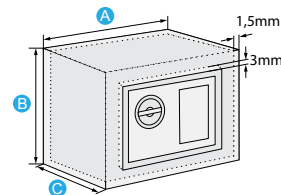

OSOR katalog

PROMO

- Tijelo sefa debljine 1,5 mm., tijelo vrata debljine 3 mm.
- Elektronska tipkovnica sa dodatnim ključem u slučaju hitnosti
- Rupe za sidrenje, sa materijalom za sidrenje
- Boja - bijela

ARTIKL	NAZIV ARTIKLA	A	B	C
11120	Sef PROMO - 1 bijeli, 4 kg	230	170	170
11123	Sef PROMO - 3 bijeli, 4,5 kg	310	200	200

S-ELEKTRONSKI

- Tijelo sefa debljine 1,5 mm., tijelo vrata debljine 3 mm.
- Elektronska tipkovnica sa dodatnim ključem u slučaju hitnosti
- Rupe za sidrenje, sa materijalom za sidrenje
- Boja - antracit

ARTIKL	NAZIV ARTIKLA	A	B	C
S-20	Sef S-20, 6,5 kg	310	200	230
S-25	Sef S-25, 9,5 kg	350	250	250
S-30	Sef S-30, 15 kg	380	300	300

S-KLJUČ

- Tijelo sefa debljine 1,5 mm., tijelo vrata debljine 3 mm.
- Elektronska tipkovnica sa dodatnim ključem u slučaju hitnosti
- Rupe za sidrenje, sa materijalom za sidrenje
- Boja - antracit

ARTIKL	NAZIV ARTIKLA	A	B	C
S-17K	Sef S-17 na ključ, 11 kg	310	170	280
S-25K	Sef S-25 na ključ, 9,5 kg	350	250	250

MINI

- Tijelo sefa debljine 1,5 mm., tijelo vrata debljine 3 mm.
- Sefovska brava sa dva ključa
- Rupe za sidrenje, sa materijalom za sidrenje
- Boja - svijetlo siva (RAL7035)