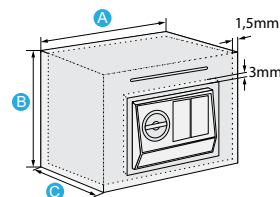

- Tijelo sefa debljine 1,5 mm., tijelo vrata debljine 3 mm.
- Elektronska tipkovnica sa dodatnim ključem u slučaju hitnosti
- Rupe za sidrenje, sa materijalom za sidrenje
- Boja - siva

ARTIKL	NAZIV ARTIKLA	A	B	C
01700	Sef SH-25 sa otvorom za ubacivanje, 10 kg	400	200	200