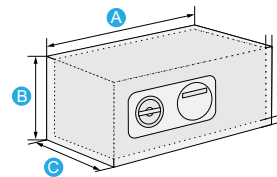

SECURE LAPTOP

- Tijelo sefa debljine 2 mm., tijelo vrata debljine 4 mm.
- Elektronska tipkovnica sa dodatnim ključem u slučaju hitnosti
- Rupe za sidrenje, sa materijalom za sidrenje
- Boja - siva (RAL7036)

ARTIKL	NAZIV ARTIKLA	A	B	C
10083	Sef SECURE LAPTOP, 17 kg	400	200	200