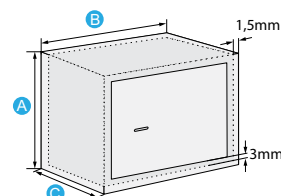

OSOR katalog

PROMO

- Tijelo sefa debljine 1,5 mm., tijelo vrata debljine 3 mm.
- Elektronska tipkovnica sa dodatnim ključem u slučaju hitnosti
- Rupe za sidrenje, sa materijalom za sidrenje
- Boja - bijela

ARTIKL	NAZIV ARTIKLA	A	B	C
11120	Sef PROMO - 1 bijeli, 4 kg	230	170	170
11123	Sef PROMO - 3 bijeli, 4,5 kg	310	200	200

S-ELEKTRONSKI

- Tijelo sefa debljine 1,5 mm., tijelo vrata debljine 3 mm.
- Elektronska tipkovnica sa dodatnim ključem u slučaju hitnosti
- Rupe za sidrenje, sa materijalom za sidrenje
- Boja - antracit

ARTIKL	NAZIV ARTIKLA	A	B	C
S-20	Sef S-20, 6,5 kg	310	200	230
S-25	Sef S-25, 9,5 kg	350	250	250
S-30	Sef S-30, 15 kg	380	300	300

S-KLJUČ

- Tijelo sefa debljine 1,5 mm., tijelo vrata debljine 3 mm.
- Elektronska tipkovnica sa dodatnim ključem u slučaju hitnosti
- Rupe za sidrenje, sa materijalom za sidrenje
- Boja - antracit

ARTIKL	NAZIV ARTIKLA	A	B	C
S-17K	Sef S-17 na ključ, 11 kg	310	170	280
S-25K	Sef S-25 na ključ, 9,5 kg	350	250	250

MINI

- Tijelo sefa debljine 1,5 mm., tijelo vrata debljine 3 mm.
- Sefovska brava sa dva ključa
- Rupe za sidrenje, sa materijalom za sidrenje
- Boja - svijetlo siva (RAL7035)