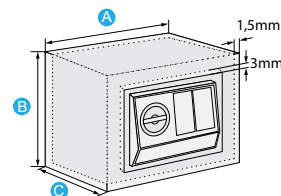

OSOR katalog

PROMO

- Tijelo sefa debljine 1,5 mm., tijelo vrata debljine 3 mm.
- Elektronska tipkovnica sa dodatnim ključem u slučaju hitnosti
- Rupe za sidrenje, sa materijalom za sidrenje
- Boja - bijela

ARTIKL	NAZIV ARTIKLA	A	B	C
11120	Sef PROMO - 1 bijeli, 4 kg	230	170	170
11123	Sef PROMO - 3 bijeli, 4,5 kg	310	200	200

S-ELEKTRONSKI

- Tijelo sefa debljine 1,5 mm., tijelo vrata debljine 3 mm.
- Elektronska tipkovnica sa dodatnim ključem u slučaju hitnosti
- Rupe za sidrenje, sa materijalom za sidrenje
- Boja - antracit

ARTIKL	NAZIV ARTIKLA	A	B	C
S-20	Sef S-20, 6,5 kg	310	200	230
S-25	Sef S-25, 9,5 kg	350	250	250
S-30	Sef S-30, 15 kg	380	300	300

S-KLJUČ

- Tijelo sefa debljine 1,5 mm., tijelo vrata debljine 3 mm.
- Elektronska tipkovnica sa dodatnim ključem u slučaju hitnosti
- Rupe za sidrenje, sa materijalom za sidrenje
- Boja - antracit

ARTIKL	NAZIV ARTIKLA	A	B	C
S-17K	Sef S-17 na ključ, 11 kg	310	170	280
S-25K	Sef S-25 na ključ, 9,5 kg	350	250	250

MINI

- Tijelo sefa debljine 1,5 mm., tijelo vrata debljine 3 mm.
- Sefovska brava sa dva ključa
- Rupe za sidrenje, sa materijalom za sidrenje
- Boja - svijetlo siva (RAL7035)