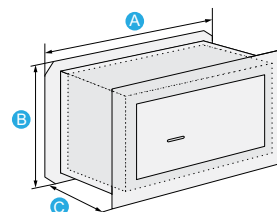

UGRADBENI SEF DOLOMIT

- Čelična stijenka 4 mm.
- Sefovska brava sa dva ključa
- Boja - siva

ARTIKL	NAZIV ARTIKLA	A	B	C
T03080	Sef DOLOMIT-1, 8 kg	350	240	150
T03081	Sef DOLOMIT-2, 9 kg	410	260	150
T03082	Sef DOLOMIT-3, 9 kg	360	280	200
T03083	Sef DOLOMIT-4, 11 kg	450	280	200