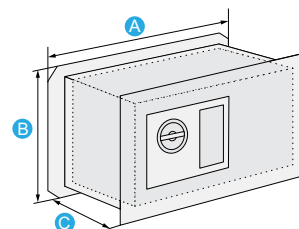

UGRADBENI SEF WALLMATIC

- Čelična stijenka 4 mm.
- Elektronska tipkovnica
- Boja - antracit

ARTIKL	NAZIV ARTIKLA	A	B	C
T03084	Sef WALLMATIC-1, 9 kg	380	280	190
T03137	Sef WALLMATIC-2, 12 kg	380	280	260