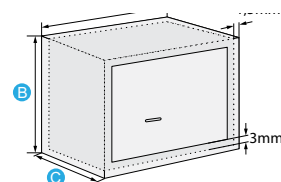

MINI

- Tijelo sefa debljine 1,5 mm., tijelo vrata debljine 3 mm.
- Sefovska brava sa dva ključa
- Rupe za sidrenje, sa materijalom za sidrenje
- Boja - svijetlo siva (RAL7035)

ARTIKL	NAZIV ARTIKLA	A	B	C
01061	Sef MINI-23, 8 kg	280	170	230