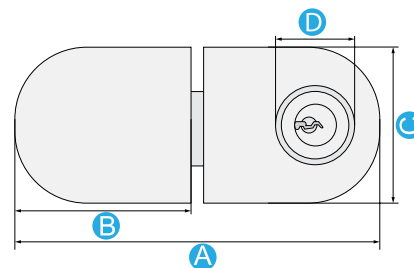

- bravica Titan PL-01 E30
- sa dva ključa
- 40 x 50 mm, Ø-22 mm

ARTIKL	A	B	C	D
PL01	50 mm	22 mm	15 mm	40 mm

OSOR katalog 2016

BRAVICA TITAN PL-01V E30

- bravica Titan PL-01V E30
- sa dva ključa
- za staklene vitrine
- 40 x 100 mm, Ø-22 mm

ARTIKL	A	B	C	D
PL01V	100 mm	50 mm	40 mm	22 mm

BRAVICA TITAN 845 E35

- bravica Titan 845 E35
- sa dva ključa
- 55 x 65 mm, Ø-22 mm

ARTIKL	A	B	C	D
845-35	22 mm	65 mm	55 mm	22 mm

BRAVICA TITAN SD5

- bravica Titan SD5
- sa dva ključa
- 35 x 70 mm