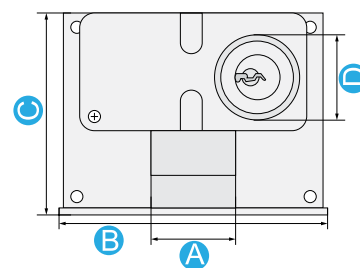

- bravica Titan PL-01 E30
- sa dva ključa
- 40 x 50 mm, Ø-22 mm

ARTIKL	A	B	C	D
PL01	50 mm	22 mm	15 mm	40 mm

OSOR katalog 2016

BRAVICA TITAN PL-01V E30

- bravica Titan PL-01V E30
- sa dva ključa
- za staklene vitrine
- 40 x 100 mm, Ø-22 mm

ARTIKL	A	B	C	D
PL01V	100 mm	50 mm	40 mm	22 mm

BRAVICA TITAN 845 E35

- bravica Titan 845 E35
- sa dva ključa
- 55 x 65 mm, Ø-22 mm

ARTIKL	A	B	C	D
845-35	22 mm	65 mm	55 mm	22 mm

BRAVICA TITAN SD5

- bravica Titan SD5
- sa dva ključa
- 35 x 70 mm