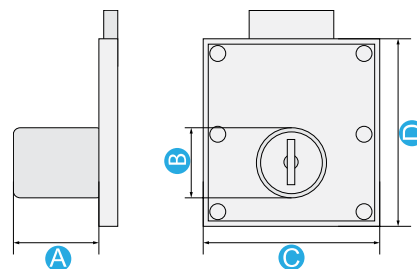

ARTIKL	A	B	C	D
18841	13 mm	18 mm	41,50 mm	56,50 mm

BRAVICA ZA ROLO VRATA

- bravica za rolo vrata
- sa dva ključa
- 40 x 40 mm, Ø-19 mm

ARTIKL	A	B	C	D
6202	40 mm	40 mm	6 mm	19 mm

OSOR katalog 2016

BRAVICA ZA NAMJEŠTAJ SA KOSIM ZASUNOM

- bravica za namještaj sa kosim zasunom
- sa dva ključa
- 35 x 35 mm, Ø-16 mm

ARTIKL	A	B	C	D
6336	20 mm	19 mm	35 mm	35 mm

BRAVICA ZA STAKLO

- bravica za staklo
- sa dva ključa
- 35 x 50 mm

ARTIKL	A	B	C	D
6409	35 mm	50 mm	10 mm	20 mm

BRAVICA ZA STAKLENE VITRINE

- bravica za staklene vitrine
- sa dva ključa
- L - 120 mm

ARTIKL	A	B	C	D
6403	120 mm	6 mm	11 mm	20 mm

OSOR katalog 2016

BRAVICA ZA NAMJEŠTAJ ARMS

- bravica za namještaj Arms za centralno zaključavanje ladica
- sa dva ključa
- dužina trna 40 mm, Ø-16 mm

- bravica Titan PL-01 E30
- sa dva ključa
- 40 x 50 mm, Ø-22 mm

ARTIKL	A	B	C	D
PL01	50 mm	22 mm	15 mm	40 mm

OSOR katalog 2016

BRAVICA TITAN PL-01V E30

- bravica Titan PL-01V E30
- sa dva ključa
- za staklene vitrine
- 40 x 100 mm, Ø-22 mm