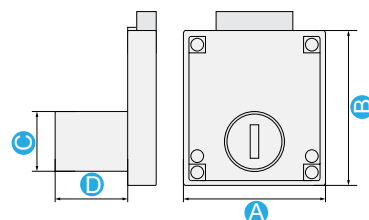

OSOR katalog 2016

BRAVICA ZA NAMJEŠTAJ 138-22

- bravica za namještaj 138-22
- sa dva ključa
- 40 x 40 mm, Ø-19 mm

ARTIKL	A	B	C	D
138-22CP	40 mm	40 mm	19 mm	22 mm

BRAVICA ZA NAMJEŠTAJ POMIČNA

- bravica za namještaj pomična
- sa dva ključa
- 56,50 x 41,50 mm, Ø-19 mm

- bravica za namještaj sa kosim zasunom
- sa dva ključa
- 35 x 35 mm, Ø-16 mm

ARTIKL	A	B	C	D
6336	20 mm	19 mm	35 mm	35 mm

BRAVICA ZA STAKLO

- bravica za staklo
- sa dva ključa
- 35 x 50 mm

ARTIKL	A	B	C	D
6409	35 mm	50 mm	10 mm	20 mm

- bravica Titan PL-01 E30
- sa dva ključa
- 40 x 50 mm, Ø-22 mm

ARTIKL	A	B	C	D
PL01	50 mm	22 mm	15 mm	40 mm

OSOR katalog 2016

BRAVICA TITAN PL-01V E30

- bravica Titan PL-01V E30
- sa dva ključa
- za staklene vitrine
- 40 x 100 mm, Ø-22 mm

ARTIKL	A	B	C	D
PL01V	100 mm	50 mm	40 mm	22 mm

BRAVICA TITAN 845 E35

- bravica Titan 845 E35
- sa dva ključa
- 55 x 65 mm, Ø-22 mm

ARTIKL	A	B	C	D
845-35	22 mm	65 mm	55 mm	22 mm

BRAVICA TITAN SD5

- bravica Titan SD5
- sa dva ključa
- 35 x 70 mm