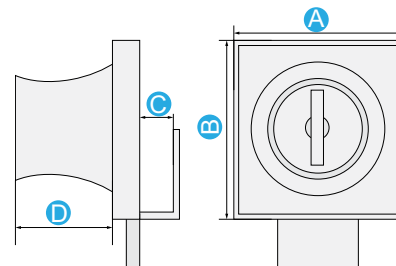

- bravica za namještaj sa kosim zasunom
- sa dva ključa
- 35 x 35 mm, Ø-16 mm

ARTIKL	A	B	C	D
6336	20 mm	19 mm	35 mm	35 mm

BRAVICA ZA STAKLO

- bravica za staklo
- sa dva ključa
- 35 x 50 mm

ARTIKL	A	B	C	D
6409	35 mm	50 mm	10 mm	20 mm

BRAVICA ZA STAKLENE VITRINE

- bravica za staklene vitrine
- sa dva ključa
- L - 120 mm

ARTIKL	A	B	C	D
6403	120 mm	6 mm	11 mm	20 mm

OSOR katalog 2016

BRAVICA ZA NAMJEŠTAJ ARMS

- bravica za namještaj Arms za centralno zaključavanje ladica
- sa dva ključa
- dužina trna 40 mm, Ø-16 mm

- bravica Titan PL-01 E30
- sa dva ključa
- 40 x 50 mm, Ø-22 mm

ARTIKL	A	B	C	D
PL01	50 mm	22 mm	15 mm	40 mm

OSOR katalog 2016

BRAVICA TITAN PL-01V E30

- bravica Titan PL-01V E30
- sa dva ključa
- za staklene vitrine
- 40 x 100 mm, Ø-22 mm

ARTIKL	A	B	C	D
PL01V	100 mm	50 mm	40 mm	22 mm

BRAVICA TITAN 845 E35

- bravica Titan 845 E35
- sa dva ključa
- 55 x 65 mm, Ø-22 mm

ARTIKL	A	B	C	D
845-35	22 mm	65 mm	55 mm	22 mm

BRAVICA TITAN SD5

- bravica Titan SD5
- sa dva ključa
- 35 x 70 mm