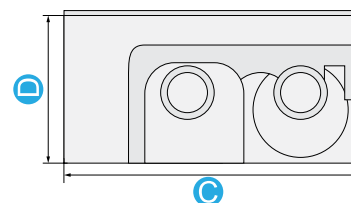

ARTIKL	A	B	C	D
PL01V	100 mm	50 mm	40 mm	22 mm

BRAVICA TITAN 845 E35

- bravica Titan 845 E35
- sa dva ključa
- 55 x 65 mm, Ø-22 mm

ARTIKL	A	B	C	D
845-35	22 mm	65 mm	55 mm	22 mm

BRAVICA TITAN SD5

- bravica Titan SD5
- sa dva ključa
- 35 x 70 mm