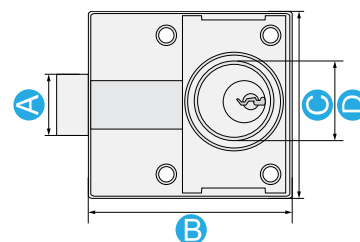

- bravica za namještaj sa kosim zasunom
- sa dva ključa
- 35 x 35 mm, Ø-16 mm

ARTIKL	A	B	C	D
6336	20 mm	19 mm	35 mm	35 mm

BRAVICA ZA STAKLO

- bravica za staklo
- sa dva ključa
- 35 x 50 mm

ARTIKL	A	B	C	D
6409	35 mm	50 mm	10 mm	20 mm

BRAVICA ZA STAKLENE VITRINE

- bravica za staklene vitrine
- sa dva ključa
- L - 120 mm

ARTIKL	A	B	C	D
6403	120 mm	6 mm	11 mm	20 mm

OSOR katalog 2016

BRAVICA ZA NAMJEŠTAJ ARMS

- bravica za namještaj Arms za centralno zaključavanje ladica
- sa dva ključa
- dužina trna 40 mm, Ø-16 mm

ARTIKL	A	B	C	D
103337905	16 mm	40 mm	16 mm	40 mm

BRAVICA TITAN PIKO E30

- bravica Titan Piko E30
- sa dva ključa
- 45 x 55 mm, Ø-22 mm

ARTIKL	A	B	C	D
PIKO30	17 mm	55 mm	45 mm	22 mm

BRAVICA TITAN PL-01 E30

- bravica Titan PL-01 E30
- sa dva ključa
- 40 x 50 mm, Ø-22 mm

ARTIKL	A	B	C	D
PL01	50 mm	22 mm	15 mm	40 mm

OSOR katalog 2016

BRAVICA TITAN PL-01V E30

- bravica Titan PL-01V E30
- sa dva ključa
- za staklene vitrine
- 40 x 100 mm, Ø-22 mm