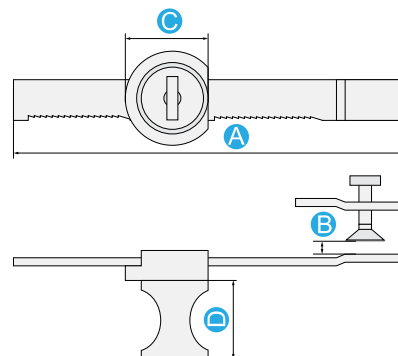

- bravica za namještaj sa kosim zasunom
- sa dva ključa
- 35 x 35 mm, Ø-16 mm

ARTIKL	A	B	C	D
6336	20 mm	19 mm	35 mm	35 mm

BRAVICA ZA STAKLO

- bravica za staklo
- sa dva ključa
- 35 x 50 mm

ARTIKL	A	B	C	D
6409	35 mm	50 mm	10 mm	20 mm

BRAVICA ZA STAKLENE VITRINE

- bravica za staklene vitrine
- sa dva ključa
- L - 120 mm

ARTIKL	A	B	C	D
6403	120 mm	6 mm	11 mm	20 mm

OSOR katalog 2016

BRAVICA ZA NAMJEŠTAJ ARMS

- bravica za namještaj Arms za centralno zaključavanje ladica
- sa dva ključa
- dužina trna 40 mm, Ø-16 mm

- bravica Titan PL-01 E30
- sa dva ključa
- 40 x 50 mm, Ø-22 mm

ARTIKL	A	B	C	D
PL01	50 mm	22 mm	15 mm	40 mm

OSOR katalog 2016

BRAVICA TITAN PL-01V E30

- bravica Titan PL-01V E30
- sa dva ključa
- za staklene vitrine
- 40 x 100 mm, Ø-22 mm

ARTIKL	A	B	C	D
PL01V	100 mm	50 mm	40 mm	22 mm

BRAVICA TITAN 845 E35

- bravica Titan 845 E35
- sa dva ključa
- 55 x 65 mm, Ø-22 mm

ARTIKL	A	B	C	D
845-35	22 mm	65 mm	55 mm	22 mm

BRAVICA TITAN SD5

- bravica Titan SD5
- sa dva ključa
- 35 x 70 mm