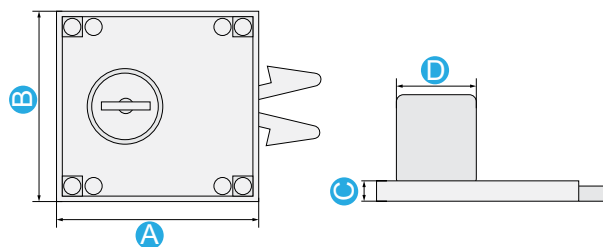

ARTIKL	A	B	C	D
6202	40 mm	40 mm	6 mm	19 mm