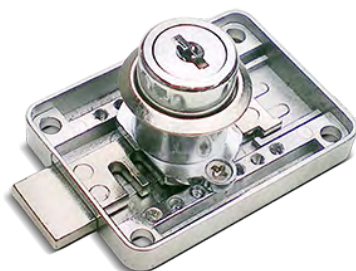

OSOR katalog 2016

BRAVICA ZA NAMJEŠTAJ 138-22

- bravica za namještaj 138-22
- sa dva ključa
- 40 x 40 mm, Ø-19 mm

ARTIKL	A	B	C	D
138-22CP	40 mm	40 mm	19 mm	22 mm

BRAVICA ZA NAMJEŠTAJ POMIČNA

- bravica za namještaj pomična
- sa dva ključa
- 56,50 x 41,50 mm, Ø-19 mm

ARTIKL	A	B	C	D
18841	13 mm	18 mm	41,50 mm	56,50 mm

BRAVICA ZA ROLO VRATA

- bravica za rolo vrata
- sa dva ključa
- 40 x 40 mm, Ø-19 mm

ARTIKL	A	B	C	D
6202	40 mm	40 mm	6 mm	19 mm

OSOR katalog 2016

BRAVICA ZA NAMJEŠTAJ SA KOSIM ZASUNOM

- bravica za namještaj sa kosim zasunom
- sa dva ključa
- 35 x 35 mm, Ø-16 mm

ARTIKL	A	B	C	D
6336	20 mm	19 mm	35 mm	35 mm

BRAVICA ZA STAKLO

- bravica za staklo
- sa dva ključa
- 35 x 50 mm

ARTIKL	A	B	C	D
6409	35 mm	50 mm	10 mm	20 mm

BRAVICA ZA STAKLENE VITRINE

- bravica za staklene vitrine
- sa dva ključa
- L - 120 mm

ARTIKL	A	B	C	D
6403	120 mm	6 mm	11 mm	20 mm

OSOR katalog 2016

BRAVICA ZA NAMJEŠTAJ ARMS

- bravica za namještaj Arms za centralno zaključavanje ladica
- sa dva ključa
- dužina trna 40 mm, Ø-16 mm