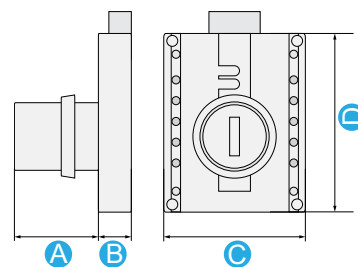

OSOR katalog 2016

BRAVICA ZA NAMJEŠTAJ 138-22

- bravica za namještaj 138-22
- sa dva ključa
- 40 x 40 mm, Ø-19 mm

ARTIKL	A	B	C	D
138-22CP	40 mm	40 mm	19 mm	22 mm

BRAVICA ZA NAMJEŠTAJ POMIČNA

- bravica za namještaj pomična
- sa dva ključa
- 56,50 x 41,50 mm, Ø-19 mm

- bravica za namještaj sa kosim zasunom
- sa dva ključa
- 35 x 35 mm, Ø-16 mm

ARTIKL	A	B	C	D
6336	20 mm	19 mm	35 mm	35 mm

BRAVICA ZA STAKLO

- bravica za staklo
- sa dva ključa
- 35 x 50 mm

ARTIKL	A	B	C	D
6409	35 mm	50 mm	10 mm	20 mm

- bravica Titan PL-01 E30
- sa dva ključa
- 40 x 50 mm, Ø-22 mm

ARTIKL	A	B	C	D
PL01	50 mm	22 mm	15 mm	40 mm

OSOR katalog 2016

BRAVICA TITAN PL-01V E30

- bravica Titan PL-01V E30
- sa dva ključa
- za staklene vitrine
- 40 x 100 mm, Ø-22 mm

ARTIKL	A	B	C	D
PL01V	100 mm	50 mm	40 mm	22 mm

BRAVICA TITAN 845 E35

- bravica Titan 845 E35
- sa dva ključa
- 55 x 65 mm, Ø-22 mm

ARTIKL	A	B	C	D
845-35	22 mm	65 mm	55 mm	22 mm

BRAVICA TITAN SD5

- bravica Titan SD5
- sa dva ključa
- 35 x 70 mm