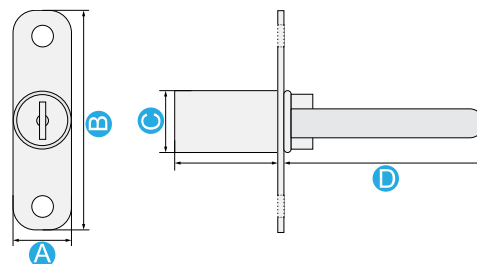

BRAVICA ZA STAKLENE VITRINE

- bravica za staklene vitrine
- sa dva ključa
- L - 120 mm

ARTIKL	A	B	C	D
6403	120 mm	6 mm	11 mm	20 mm

OSOR katalog 2016

BRAVICA ZA NAMJEŠTAJ ARMS

- bravica za namještaj Arms za centralno zaključavanje ladica
- sa dva ključa
- dužina trna 40 mm, Ø-16 mm

ARTIKL	A	B	C	D
103337905	16 mm	40 mm	16 mm	40 mm

BRAVICA TITAN PIKO E30

- bravica Titan Piko E30
- sa dva ključa
- 45 x 55 mm, Ø-22 mm

ARTIKL	A	B	C	D
PIKO30	17 mm	55 mm	45 mm	22 mm

BRAVICA TITAN PL-01 E30

- bravica Titan PL-01 E30
- sa dva ključa
- 40 x 50 mm, Ø-22 mm

ARTIKL	A	B	C	D
PL01	50 mm	22 mm	15 mm	40 mm

OSOR katalog 2016

BRAVICA TITAN PL-01V E30

- bravica Titan PL-01V E30
- sa dva ključa
- za staklene vitrine
- 40 x 100 mm, Ø-22 mm

ARTIKL	A	B	C	D
PL01V	100 mm	50 mm	40 mm	22 mm

BRAVICA TITAN 845 E35

- bravica Titan 845 E35
- sa dva ključa
- 55 x 65 mm, Ø-22 mm

ARTIKL	A	B	C	D
845-35	22 mm	65 mm	55 mm	22 mm

BRAVICA TITAN SD5

- bravica Titan SD5
- sa dva ključa
- 35 x 70 mm