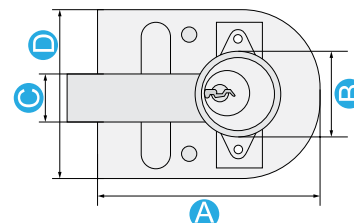

BRAVICA ZA STAKLENE VITRINE

- bravica za staklene vitrine
- sa dva ključa
- L - 120 mm

ARTIKL	A	B	C	D
6403	120 mm	6 mm	11 mm	20 mm

OSOR katalog 2016

BRAVICA ZA NAMJEŠTAJ ARMS

- bravica za namještaj Arms za centralno zaključavanje ladica
- sa dva ključa
- dužina trna 40 mm, Ø-16 mm

ARTIKL	A	B	C	D
103337905	16 mm	40 mm	16 mm	40 mm

BRAVICA TITAN PIKO E30

- bravica Titan Piko E30
- sa dva ključa
- 45 x 55 mm, Ø-22 mm

ARTIKL	A	B	C	D
PIKO30	17 mm	55 mm	45 mm	22 mm

BRAVICA TITAN PL-01 E30

- bravica Titan PL-01 E30
- sa dva ključa
- 40 x 50 mm, Ø-22 mm

ARTIKL	A	B	C	D
PL01	50 mm	22 mm	15 mm	40 mm

OSOR katalog 2016

BRAVICA TITAN PL-01V E30

- bravica Titan PL-01V E30
- sa dva ključa
- za staklene vitrine
- 40 x 100 mm, Ø-22 mm

ARTIKL	A	B	C	D
PL01V	100 mm	50 mm	40 mm	22 mm

BRAVICA TITAN 845 E35

- bravica Titan 845 E35
- sa dva ključa
- 55 x 65 mm, Ø-22 mm

ARTIKL	A	B	C	D
845-35	22 mm	65 mm	55 mm	22 mm

BRAVICA TITAN SD5

- bravica Titan SD5
- sa dva ključa
- 35 x 70 mm