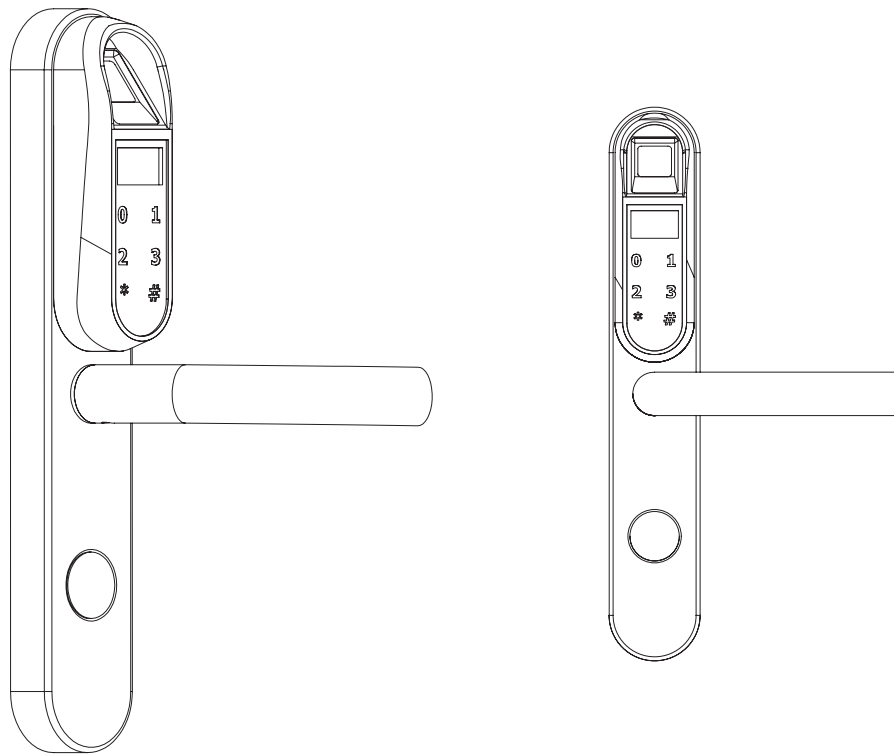

ESPECIFICAÇÕES SEM/ ESPECIFICACIONES SIN/ SPECIFICATIONS **WITHOUT SOFTWARE**

Robusto
Robusto
Robust

Tempo aberto: 7s
Tiempo abierto: 7s
Open time: 7s

Consumo estático: 20µA
Consumo estático: 20µA
Static consumption: 20µA

Aço Inoxidável
Acero Inoxidable
Stainless Steel

Abertura de emergência: Chave Mecânica
Apertura de emergencia: Llave Mecánica
Emergency opening: Mechanical key

Informação Bateria Baixa
Información de Bateria Baja
Low Battery Warning

Master User

Alta compatibilidade com fechaduras
Alta compatibilidad con cerraduras
High compatibility with locks

DC 6V (4 Pilhas AAA)
DC 6V (4 Pilas AAA)
DC 6V (4 AAA Batteries)

Memória
Memoria
Memory

Modo Não Incomodar
El modo No Molestar
Do Not Disturb Mode

Consumo em funcionamento: 350mA
Consumo en funcionamiento: 350mA
Operating consumption: 350mA

Impressão Digital/ Huella
Dactilar/ Fingerprint

Proteção IP55
Protección IP55
Protection IP55

Humidade : <98%
Humedad : <98%
Humidity : <98%

Certificações: CE
Certificaciones: CE
Certifications: CE

Peso: 2.5Kg
Peso: 2.5Kg
Weight: 2.5Kg

Temperatura de funcionamento: -30°C ~ +65°C
Temperatura de funcionamiento: -30°C ~ +65°C
Work temperature: -30°C ~ +65°C

LED: Azul
LED: Azul
LED: Blue

Cilindro de perfil Europeu
Cilindro de perfil Europeo
European profile cylinder

Temperatura de armazenamento: -30°C ~ +65°C
Temperatura de almacenamiento: -30°C ~ +65°C
Data temperature: -30°C ~ +65°C

Touchpad

Espessura da porta: >28 mm
Espesor de la puerta: >28mm
Door thickness: >28mm

Reset por botão
Reset por botón
Reset by button

Gravação de Registos: 250
Grabación de Registros: 250
Recording Registries: 250

120 utilizadores
120 usuarios
120 users