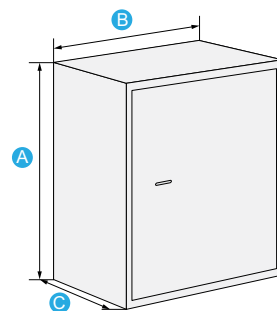

OSOR katalog

DECORA

- Stijenka krila 6 mm., korpusa 2 mm.
- Sefovska + elektronska brava
- Stupanj sigurnosti UNE EN 61000-4-2:1997
- Boja - grafit

ARTIKL	NAZIV ARTIKLA	A	B	C
10760	Sef Decora E-1030	252	342	250
10761	Sef Decora E-4100	410	350	360
10762	Sef Decora E-4800	480	342	350
10763	sef Decora E-9550	610	380	355

CLEVER

- Sef ima duplu čeličnu stijenku vanjske debljine 3 mm i unutarnje debljine 2 mm.
- Jedna rupa na donjoj i dvije na stražnjoj strani sefa
- Sefovska brava
- Boja: antracit

ARTIKL	NAZIV ARTIKLA	A	B	C
T03351	Clever B4	330	450	380
T03352	Clever B6	660	490	415

SAMOA

- Lim na vratima debljine 5 mm., zatvaranje brave na 3 strane.
- Sefovska ili elektronska brava
- Stupanj sigurnosti EN-0
- Boja - antracit

ARTIKL	NAZIV ARTIKLA	A	B	C
T04849	SAMOA-40	300	420	390
T04857	SAMOA-65	660	490	410
T04859	SAMOA-85	860	490	410
T04863	SAMOA-160	1600	490	410
T04850	SAMOA-40EL	300	420	390
T04858	SAMOA-65EL	660	490	390
T04860	SAMOA-85EL	860	490	410
T04864	SAMOA-160EL	1600	490	770

CISA 82050

- Stijenka krila je debljine 10 mm, stijenka sefa je 5 mm
- Standardne rupe za sidrenje, uključujući pribor za sidrenje
- Sefovska brava sa dva ključa
- Boja: tamno siva

ARTIKL	NAZIV ARTIKLA	A	B	C
CISA-34	82050.34	240	360	300
CISA-43	82050.43	300	420	350
CISA-74	82050.74	490	360	400
CISA-85	82050.85	550	420	450
CISA-95	82050.95	620	490	450