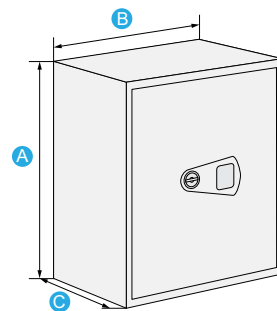

OSOR katalog

DECORA

- Stijenka krila 6 mm., korpusa 2 mm.
- Sefovska + elektronska brava
- Stupanj sigurnosti UNE EN 61000-4-2:1997
- Boja - grafit

ARTIKL	NAZIV ARTIKLA	A	B	C
10760	Sef Decora E-1030	252	342	250
10761	Sef Decora E-4100	410	350	360
10762	Sef Decora E-4800	480	342	350
10763	sef Decora E-9550	610	380	355

CLEVER

- Sef ima duplu čeličnu stijenku vanjske debljine 3 mm i unutarnje debljine 2 mm.
- Jedna rupa na donjoj i dvije na stražnjoj strani sefa
- Sefovska brava
- Boja: antracit

ARTIKL	NAZIV ARTIKLA	A	B	C
T03351	Clever B4	330	450	380
T03352	Clever B6	660	490	415

SAMOA

- Lim na vratima debljine 5 mm., zatvaranje brave na 3 strane.
- Sefovska ili elektronska brava
- Stupanj sigurnosti EN-0
- Boja - antracit

ARTIKL	NAZIV ARTIKLA	A	B	C
T04849	SAMOA-40	300	420	390
T04857	SAMOA-65	660	490	410
T04859	SAMOA-85	860	490	410
T04863	SAMOA-160	1600	490	410
T04850	SAMOA-40EL	300	420	390
T04858	SAMOA-65EL	660	490	390
T04860	SAMOA-85EL	860	490	410
T04864	SAMOA-160EL	1600	490	770

CISA 82050

- Stijenka krila je debljine 10 mm, stijenka sefa je 5 mm
- Standardne rupe za sidrenje, uključujući pribor za sidrenje
- Sefovska brava sa dva ključa
- Boja: tamno siva

ARTIKL	NAZIV ARTIKLA	A	B	C
CISA-34	82050.34	240	360	300
CISA-43	82050.43	300	420	350
CISA-74	82050.74	490	360	400
CISA-85	82050.85	550	420	450
CISA-95	82050.95	620	490	450