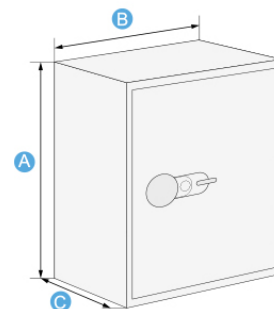

CLEVER

- Sef ima duplu čeličnu stijenku vanjske debljine 3 mm i unutarnje debljine 2 mm.
- Jedna rupa na donjoj i dvije na stražnjoj strani sefa
- Sefovska brava
- Boja: antracit

ARTIKL	NAZIV ARTIKLA	A	B	C
T03351	Clever B4	330	450	380
T03352	Clever B6	660	490	415

SAMOA

- Lim na vratima debljine 5 mm., zatvaranje brave na 3 strane.
- Sefovska ili elektronska brava
- Stupanj sigurnosti EN-0
- Boja - antracit

ARTIKL	NAZIV ARTIKLA	A	B	C
T04849	SAMOA-40	300	420	390
T04857	SAMOA-65	660	490	410
T04859	SAMOA-85	860	490	410
T04863	SAMOA-160	1600	490	410
T04850	SAMOA-40EL	300	420	390
T04858	SAMOA-65EL	660	490	390
T04860	SAMOA-85EL	860	490	410
T04864	SAMOA-160EL	1600	490	770

OSOR katalog

TOSCANA

- Stijenka krila je debljine 12 mm, zatvaranje brave na tri strane.
- Certifikati: stupanj sigurnosti EN-1
- Sefovska ili elektronska brava
- Boja: antracit

ARTIKL	NAZIV ARTIKLA	A	B	C
T04676	TOSCANA-40	300	420	390
T04680	TOSCANA-50	420	350	380
T04684	TOSCANA-65	660	490	410
T04686	TOSCANA-85	860	490	410
T05546	TOSCANA-40EL	300	420	390
T04677	TOSCANA-50EL	420	350	380
T04681	TOSCANA-65EL	660	490	410
T04685	TOSCANA-85EL	860	490	410

CISA 82050

- Stijenka krila je debljine 10 mm, stijenka sefa je 5 mm
- Standardne rupe za sidrenje, uključujući pribor za sidrenje
- Sefovska brava sa dva ključa
- Boja: tamno siva

ARTIKL	NAZIV ARTIKLA	A	B	C
CISA-34	82050.34	240	360	300
CISA-43	82050.43	300	420	350
CISA-74	82050.74	490	360	400
CISA-85	82050.85	550	420	450
CISA-95	82050.95	620	490	450