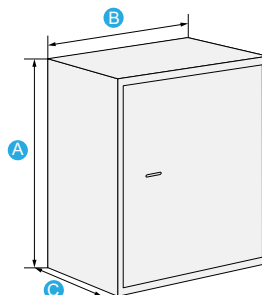

OSOR katalog

TOSCANA

- Stijenka krila je debljine 12 mm, zatvaranje brave na tri strane.
- Certifikati: stupanj sigurnosti EN-1
- Sefovska ili elektronska brava
- Boja: antracit

ARTIKL	NAZIV ARTIKLA	A	B	C
T04676	TOSCANA-40	300	420	390
T04680	TOSCANA-50	420	350	380
T04684	TOSCANA-65	660	490	410
T04686	TOSCANA-85	860	490	410
T05546	TOSCANA-40EL	300	420	390
T04677	TOSCANA-50EL	420	350	380
T04681	TOSCANA-65EL	660	490	410
T04685	TOSCANA-85EL	860	490	410

CISA 82050

- Stijenka krila je debljine 10 mm, stijenka sefa je 5 mm
- Standardne rupe za sidrenje, uključujući pribor za sidrenje
- Sefovska brava sa dva ključa
- Boja: tamno siva

ARTIKL	NAZIV ARTIKLA	A	B	C
CISA-34	82050.34	240	360	300
CISA-43	82050.43	300	420	350
CISA-74	82050.74	490	360	400
CISA-85	82050.85	550	420	450
CISA-95	82050.95	620	490	450

CISA DGT VISION

- Stijenka krila je debljine 10 mm, stijenka sefa je 5 mm
- Standardne rupe za sidrenje, uključujući pribor za sidrenje
- Elektronska brava CISA
- Boja: tamno siva

ARTIKL	NAZIV ARTIKLA	A	B	C
82050.34	CISA-34	240	360	300
82050.43	CISA-43	300	420	350
82050.74	CISA-74	490	360	400
82050.85	CISA-85	550	420	450
82050.95	CISA-95	620	490	450