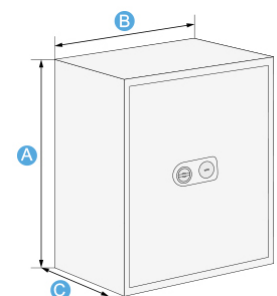

CLEVER

- Sef ima duplu čeličnu stijenku vanjske debljine 3 mm i unutarnje debljine 2 mm.
- Jedna rupa na donjoj i dvije na stražnjoj strani sefa
- Sefovska brava
- Boja: antracit

ARTIKL	NAZIV ARTIKLA	A	B	C
T03351	Clever B4	330	450	380
T03352	Clever B6	660	490	415

SAMOA

- Lim na vratima debljine 5 mm., zatvaranje brave na 3 strane.
- Sefovska ili elektronska brava
- Stupanj sigurnosti EN-0
- Boja - antracit

ARTIKL	NAZIV ARTIKLA	A	B	C
T04849	SAMOA-40	300	420	390
T04857	SAMOA-65	660	490	410
T04859	SAMOA-85	860	490	410
T04863	SAMOA-160	1600	490	410
T04850	SAMOA-40EL	300	420	390
T04858	SAMOA-65EL	660	490	390
T04860	SAMOA-85EL	860	490	410
T04864	SAMOA-160EL	1600	490	770

OSOR katalog

TOSCANA

- Stijenka krila je debljine 12 mm, zatvaranje brave na tri strane.
- Certifikati: stupanj sigurnosti EN-1
- Sefovska ili elektronska brava
- Boja: antracit

ARTIKL	NAZIV ARTIKLA	A	B	C
T04676	TOSCANA-40	300	420	390
T04680	TOSCANA-50	420	350	380
T04684	TOSCANA-65	660	490	410
T04686	TOSCANA-85	860	490	410
T05546	TOSCANA-40EL	300	420	390
T04677	TOSCANA-50EL	420	350	380
T04681	TOSCANA-65EL	660	490	410
T04685	TOSCANA-85EL	860	490	410

CISA 82050

- Stijenka krila je debljine 10 mm, stijenka sefa je 5 mm
- Standardne rupe za sidrenje, uključujući pribor za sidrenje
- Sefovska brava sa dva ključa
- Boja: tamno siva

ARTIKL	NAZIV ARTIKLA	A	B	C
CISA-34	82050.34	240	360	300
CISA-43	82050.43	300	420	350
CISA-74	82050.74	490	360	400
CISA-85	82050.85	550	420	450
CISA-95	82050.95	620	490	450