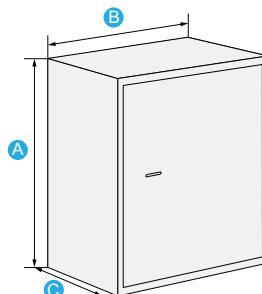

CISA 82050

- Stijenka krila je debljine 10 mm, stijenka sefa je 5 mm
- Standardne rupe za sidrenje, uključujući pribor za sidrenje
- Sefovska brava sa dva ključa
- Boja: tamno siva

ARTIKL	NAZIV ARTIKLA	A	B	C
CISA-34	82050.34	240	360	300
CISA-43	82050.43	300	420	350
CISA-74	82050.74	490	360	400
CISA-85	82050.85	550	420	450
CISA-95	82050.95	620	490	450

CISA DGT VISION

- Stijenka krila je debljine 10 mm, stijenka sefa je 5 mm
- Standardne rupe za sidrenje, uključujući pribor za sidrenje
- Elektronska brava CISA
- Boja: tamno siva

ARTIKL	NAZIV ARTIKLA	A	B	C
82050.34	CISA-34	240	360	300
82050.43	CISA-43	300	420	350
82050.74	CISA-74	490	360	400
82050.85	CISA-85	550	420	450
82050.95	CISA-95	620	490	450