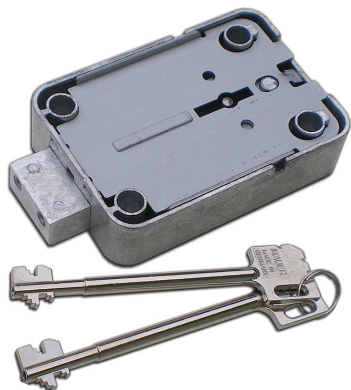

BRAVA ZA SEF AGA

- G2460152H - Brava za sef klasa A/1, sa dva ključa dužine 70 mm
- G2460462H - Brava za sef klasa A/1, sa dva ključa dužine 100 mm
- G2460232H - Brava za sef klasa A/1, sa dva ključa dužine 145 mm
- G2460352H - Brava za sef klasa A/1, sa dva ključa dužine 175 mm
- dubina 90 mm., visina 60 mm., E-60mm

BRAVA ZA SEF STUV

- brava za sef STUV 4.19.92 VDS 1
- art. 4-19-9265-3
- 2 ključa dužine 105 mm

BRAVA ZA SEF MAUER

- brava za sef Mauer 71111 President A VDS 1
- art. 71111-2SD120
- 2 ključa dužine 120 mm

BRAVA ZA SEF SECUREMME

- brava SECUREMME 2810 za sef 150*100*38
- art. 2810

KLJUČ ZA SEF STUV

- ključ sefovski STUV 60 mm
- art. 4-95-1125-0

KLJUČ ZA SEF STUV

- ključ sefovski STUV 90mm i 120 mm dužine
- art. 4-95-1128-0 (90 mm. dužine)
- art. 4-95-1130-0 (120 mm. dužine)