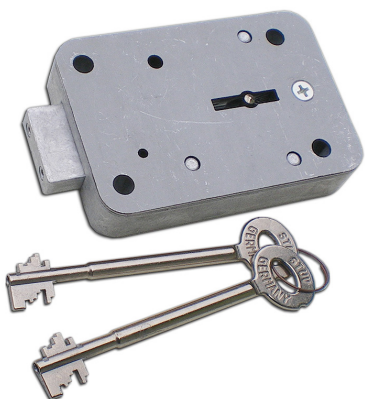

BRAVA ZA SEF AGA

- G2460152H - Brava za sef klasa A/1, sa dva ključa dužine 70 mm
- G2460462H - Brava za sef klasa A/1, sa dva ključa dužine 100 mm
- G2460232H - Brava za sef klasa A/1, sa dva ključa dužine 145 mm
- G2460352H - Brava za sef klasa A/1, sa dva ključa dužine 175 mm
- dubina 90 mm., visina 60 mm., E-60mm

BRAVA ZA SEF STUV

- brava za sef STUV 4.19.92 VDS 1
- art. 4-19-9265-3
- 2 ključa dužine 105 mm

BRAVA ZA SEF MAUER

- brava za sef Mauer 71111 President A VDS 1
- art. 71111-2SD120
- 2 ključa dužine 120 mm

BRAVA ZA SEF SECUREMME

- brava SECUREMME 2810 za sef 150*100*38
- art. 2810

KLJUČ ZA SEF STUV

- ključ sefovski STUV 60 mm
- art. 4-95-1125-0

KLJUČ ZA SEF STUV

- ključ sefovski STUV 90mm i 120 mm dužine
- art. 4-95-1128-0 (90 mm. dužine)
- art. 4-95-1130-0 (120 mm. dužine)