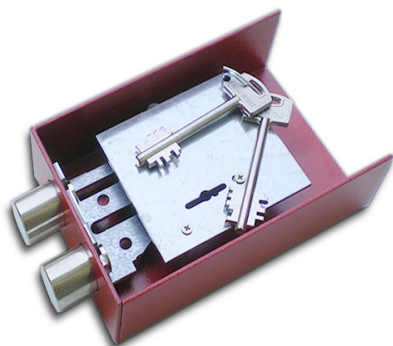

BRAVA ZA SEF AGA

- G2460152H - Brava za sef klasa A/1, sa dva ključa dužine 70 mm
- G2460462H - Brava za sef klasa A/1, sa dva ključa dužine 100 mm
- G2460232H - Brava za sef klasa A/1, sa dva ključa dužine 145 mm
- G2460352H - Brava za sef klasa A/1, sa dva ključa dužine 175 mm
- dubina 90 mm., visina 60 mm., E-60mm

BRAVA ZA SEF STUV

- brava za sef STUV 4.19.92 VDS 1
- art. 4-19-9265-3
- 2 ključa dužine 105 mm

BRAVA ZA SEF MAUER

- brava za sef Mauer 71111 President A VDS 1
- art. 71111-2SD120
- 2 ključa dužine 120 mm

BRAVA ZA SEF SECUREMME

- brava SECUREMME 2810 za sef 150*100*38
- art. 2810

KLJUČ ZA SEF STUV

- ključ sefovski STUV 60 mm
- art. 4-95-1125-0

KLJUČ ZA SEF STUV

- ključ sefovski STUV 90mm i 120 mm dužine
- art. 4-95-1128-0 (90 mm. dužine)
- art. 4-95-1130-0 (120 mm. dužine)