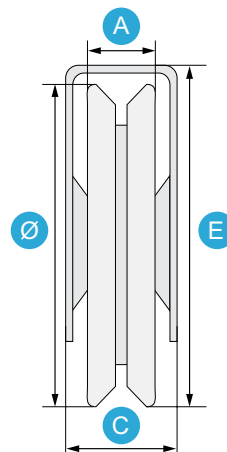

ARTIKL	A	C	E	Ø
art. 360/60	17 mm	24 mm	10 x 45 mm	60 mm
art. 360/80	20 mm	33 mm	14 x 60 mm	80 mm
art. 360/100	20 mm	33 mm	14 x 60 mm	100 mm
art. 360/120	20 mm	33 mm	14 x 60 mm	120 mm

KOTAČ ZA KLIZNA VRATA

- kotač za klizna vrata
- 364/P80 - FI 80 mm., do 150 kg. (A=22 mm./C=33 mm./E=14*60/D=16 mm)
- vodilica: "U"

ARTIKL	A	C	E	Ø
art.364	22 mm	33 mm	14 x 60 mm	80 mm

KOTAČ ZA KLIZNA VRATA

- kotač za klizna vrata
- 386/60 - FI 60 mm., do 100 kg. (A=17 mm./C=19 mm./E=63 mm)
- 386/80 - FI 80 mm., do 150 kg. (A=20 mm./C=33 mm./E=95 mm)
- 386/100 - FI 100 mm., do 200 kg. (A=20 mm./C=33 mm./E=105 mm)
- vodilica: "V"

ARTIKL	A	C	E	Ø
386/60	17 mm	19 mm	63 mm	60 mm
386/80	20 mm	33 mm	95 mm	80 mm

KOTAČ ZA KLIZNA VRATA

- kotač za klizna vrata
- 385/80 - FI 80 mm., do 150 kg. (A=20 mm./C=33 mm./H=95 mm)
- vodilica: "U"

ARTIKL	A	C	E	Ø
385/80	20 mm	33 mm	95 mm	80 mm

ARTIKL	A	C	E	Ø
386/60	17 mm	23 mm	11 mm	60 mm
386/80	20 mm	33 mm	15 mm	80 mm

PVC VODILICA NOVA FERR

- PVC vodilica za klizna vrata Nova Ferr
- 154/1.2 - Ø 30 x 40 mm
- 154/2.2 - Ø 40 x 40 mm
- 154/3.2 - Ø 40 x 60 mm