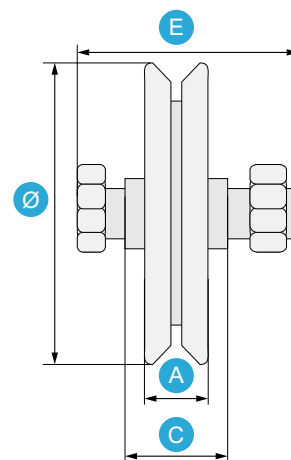

ARTIKL	A	C	E	Ø
art.364	22 mm	33 mm	14 x 60 mm	80 mm