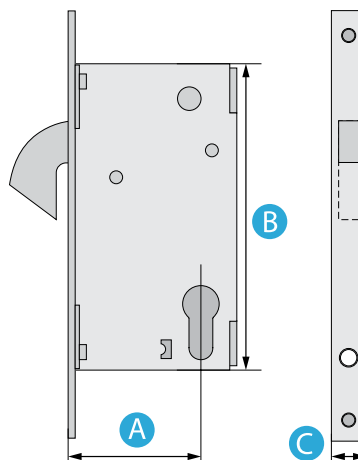

BRAVA ABG

- brava AGB za klizna vrata, WC
- satinirani krom čeona ploča

ARTIKL	A	B	C
B00703504, E-50	50 mm	100 mm	22 mm

BRAVA BANE

- brava Bane za klizna vrata, cilindar

ARTIKL	A	B	C
1819.16.101	30 mm	-	16 mm

BRAVA BANE

- brava Bane za klizna vrata, kvaka

ARTIKL	A	B	C
1820.16.101	30 mm	-	16 mm

OSOR katalog 2016

KIT HOPPE ZA KLIZNA VRATA

- kit sadrži bravu i
usadni okov

ARTIKL	A	B	C
2219268 – ključ	-	-	-
2219153 – WC	-	-	-

BRAVA SA CILINDROM IBFM

- brava sa cilindrom IBFM
I-447 E-64
- sa cilindrom 30/30
- automatsko zatvaranje,
bez upotrebe ključa ili
kvake

ARTIKL	A	B	C
447	64 mm	72 mm	25 mm

BRAVA SA CILINDROM IBFM

- brava sa cilindrom
IBFM I-447P E-40