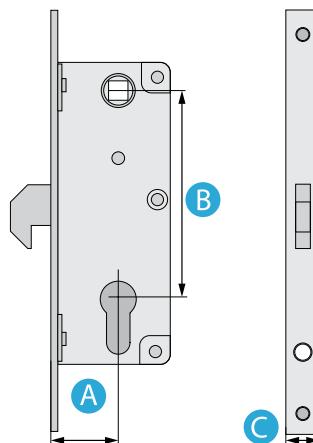

BRAVA SA CILINDROM IBFM

- brava sa cilindrom IBFM
I-447 E-64
- sa cilindrom 30/30
- automatsko zatvaranje,
bez upotrebe ključa ili
kvake

ARTIKL	A	B	C
447	64 mm	72 mm	25 mm

BRAVA SA CILINDROM IBFM

- brava sa cilindrom
IBFM I-447P E-40

ARTIKL	A	B	C
447P	40 mm	72 mm	21,5 mm

KUTIJA ZA BRAVE

- kutija za brave E-40
- 446.040 za brave IBFM

ARTIKL	A	B	C
446.040	72 mm	77 mm	40 mm

KOTAČ ZA KLIZNA VRATA

- kotač za klizna vrata
- 110/6/17 - FI 60 mm., do 100 kg. (A=17 mm./
C=24 mm./E=10*45)
- 110/8/20 - FI 80 mm., do 150 kg. (A=20 mm./
C=33 mm./E=14*60)
- vodilica: "V"

ARTIKL	A	C	E	Ø
art.110/60	17 mm	24 mm	10 x 45 mm	60 mm
art.110/80	20 mm	33 mm	14 x 60 mm	80 mm

KOTAČ ZA KLIZNA VRATA

- kotač za klizna vrata
- 360/60 - FI 60 mm., do 100 kg. (A=17 mm./
C=24 mm./E=10*45)
- 360/80 - FI 80 mm., do 150 kg. (A=20 mm./
C=33 mm./E=14*60)
- 360/100 - FI 100 mm., do 200 kg. (A=20 mm./
C=33 mm./E=14*60)
- 360/120 - FI 120 mm., do 200 kg. (A=20 mm./
C=33 mm./E=14*60)
- vodilica: "V"