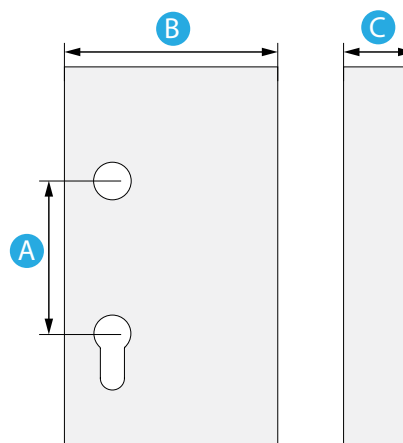

ARTIKL	A	B	C
446.040	72 mm	77 mm	40 mm