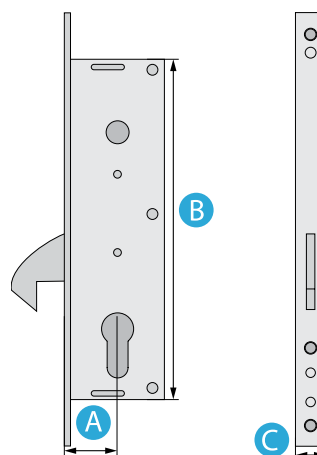

BRAVA OMEC

- brava OMEC 356 E-15
- za ovalni cilindar
- čeona ploča krom
- bez jezička za kvaku
- koristimo ih kod kliznih vrata

ARTIKL	A	B	C
OM356	15 mm	106 mm	22 mm

BRAVA OMEC

- brava OMEC 1436 E-25, dubina 40 mm
- brava OMEC 1446 E-30, dubina 45 mm
- bez jezička za kvaku
- koristimo ih kod kliznih vrata
- čeona ploča inox

ARTIKL	A	B	C
1436 E-25	25 mm	175 mm	25 mm
1446 E-30	30 mm	175 mm	25 mm

BRAVA AGB

- brava AGB za klizna vrata
- automatsko zatvaranje

ARTIKL	A	B	C
B009103004, E-30	25 mm	70 mm	22 mm
B009103504, E-35	30 mm	70 mm	22 mm
B009104004, E-40	35 mm	70 mm	22 mm

BRAVA ABG

- brava AGB za klizna vrata, ključ
- satinirani krom čeona ploča

ARTIKL	A	B	C
B00702504, E-50	50 mm	100 mm	22 mm

BRAVA AGB

- brava AGB za klizna vrata, cilindar
- satinirani krom čeona ploča

ARTIKL	A	B	C
B00702504, E-50	50 mm	100 mm	22 mm