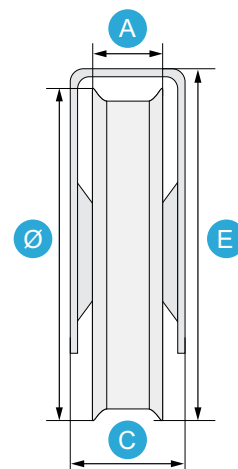

ARTIKL	A	C	E	Ø
art. 360/60	17 mm	24 mm	10 x 45 mm	60 mm
art. 360/80	20 mm	33 mm	14 x 60 mm	80 mm
art. 360/100	20 mm	33 mm	14 x 60 mm	100 mm
art. 360/120	20 mm	33 mm	14 x 60 mm	120 mm

KOTAČ ZA KLIZNA VRATA

- kotač za klizna vrata
- 364/P80 - FI 80 mm., do 150 kg. (A=22 mm./C=33 mm./E=14*60/D=16 mm)
- vodilica: "U"

ARTIKL	A	C	E	Ø
art.364	22 mm	33 mm	14 x 60 mm	80 mm

KOTAČ ZA KLIZNA VRATA

- kotač za klizna vrata
- 386/60 - FI 60 mm., do 100 kg. (A=17 mm./C=19 mm./E=63 mm)
- 386/80 - FI 80 mm., do 150 kg. (A=20 mm./C=33 mm./E=95 mm)
- 386/100 - FI 100 mm., do 200 kg. (A=20 mm./C=33 mm./E=105 mm)
- vodilica: "V"

ARTIKL	A	C	E	Ø
386/60	17 mm	19 mm	63 mm	60 mm
386/80	20 mm	33 mm	95 mm	80 mm

KOTAČ ZA KLIZNA VRATA

- kotač za klizna vrata
- 385/80 - FI 80 mm., do 150 kg. (A=20 mm./C=33 mm./H=95 mm)
- vodilica: "U"

ARTIKL	A	C	E	Ø
385/80	20 mm	33 mm	95 mm	80 mm