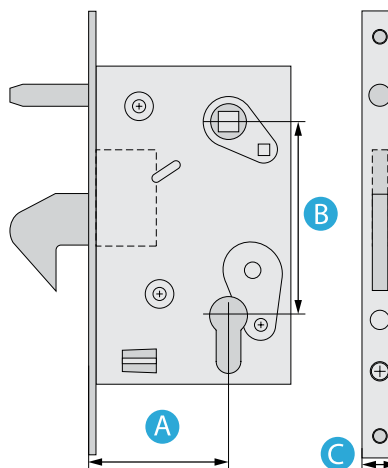

BRAVA ABG

- brava AGB za klizna vrata, WC
- satinirani krom čeona ploča

ARTIKL	A	B	C
B00703504, E-50	50 mm	100 mm	22 mm

BRAVA BANE

- brava Bane za klizna vrata, cilindar

ARTIKL	A	B	C
1819.16.101	30 mm	-	16 mm

BRAVA BANE

- brava Bane za klizna vrata, kvaka

ARTIKL	A	B	C
1820.16.101	30 mm	-	16 mm

OSOR katalog 2016

KIT HOPPE ZA KLIZNA VRATA

- kit sadrži bravu i
usadni okov

ARTIKL	A	B	C
2219268 – ključ	-	-	-
2219153 – WC	-	-	-

BRAVA SA CILINDROM IBFM

- brava sa cilindrom IBFM
I-447 E-64
- sa cilindrom 30/30
- automatsko zatvaranje,
bez upotrebe ključa ili
kvake

ARTIKL	A	B	C
447	64 mm	72 mm	25 mm

BRAVA SA CILINDROM IBFM

- brava sa cilindrom
IBFM I-447P E-40

ARTIKL	A	C	E	Ø
art.110/60	17 mm	24 mm	10 x 45 mm	60 mm
art.110/80	20 mm	33 mm	14 x 60 mm	80 mm

KOTAČ ZA KLIZNA VRATA

- kotač za klizna vrata
- 360/60 - FI 60 mm., do 100 kg. (A=17 mm./
C=24 mm./E=10*45)
- 360/80 - FI 80 mm., do 150 kg. (A=20 mm./
C=33 mm./E=14*60)
- 360/100 - FI 100 mm., do 200 kg. (A=20 mm./
C=33 mm./E=14*60)
- 360/120 - FI 120 mm., do 200 kg. (A=20 mm./
C=33 mm./E=14*60)
- vodilica: "V"