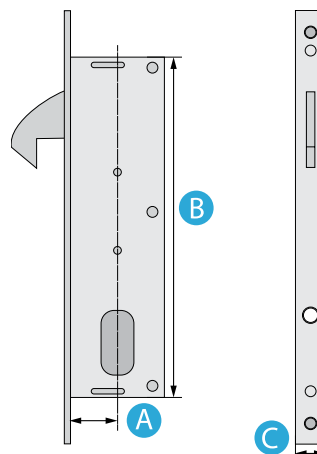

BRAVA OMEC

- brava OMEC 356 E-15
- za ovalni cilindar
- čeona ploča krom
- bez jezička za kvaku
- koristimo ih kod kliznih vrata

ARTIKL	A	B	C
OM356	15 mm	106 mm	22 mm

BRAVA OMEC

- brava OMEC 1436 E-25, dubina 40 mm
- brava OMEC 1446 E-30, dubina 45 mm
- bez jezička za kvaku
- koristimo ih kod kliznih vrata
- čeona ploča inox

ARTIKL	A	B	C
1436 E-25	25 mm	175 mm	25 mm
1446 E-30	30 mm	175 mm	25 mm

BRAVA AGB

- brava AGB za klizna vrata
- automatsko zatvaranje

ARTIKL	A	B	C
B009103004, E-30	25 mm	70 mm	22 mm
B009103504, E-35	30 mm	70 mm	22 mm
B009104004, E-40	35 mm	70 mm	22 mm

BRAVA ABG

- brava AGB za klizna vrata, ključ
- satinirani krom čeona ploča

ARTIKL	A	B	C
B00702504, E-50	50 mm	100 mm	22 mm

BRAVA AGB

- brava AGB za klizna vrata, cilindar
- satinirani krom čeona ploča

ARTIKL	A	B	C
B00702504, E-50	50 mm	100 mm	22 mm