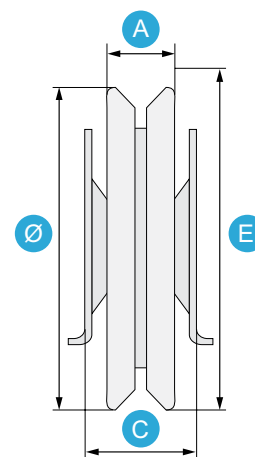

- kotač za klizna vrata
- 364/P80 - FI 80 mm., do 150 kg. (A=22 mm./C=33 mm./E=14*60/D=16 mm)
- vodilica: "U"

ARTIKL	A	C	E	Ø
art.364	22 mm	33 mm	14 x 60 mm	80 mm

KOTAČ ZA KLIZNA VRATA

- kotač za klizna vrata
- 386/60 - FI 60 mm., do 100 kg. (A=17 mm./C=19 mm./E=63 mm)
- 386/80 - FI 80 mm., do 150 kg. (A=20 mm./C=33 mm./E=95 mm)
- 386/100 - FI 100 mm., do 200 kg. (A=20 mm./C=33 mm./E=105 mm)
- vodilica: "V"

ARTIKL	A	C	E	Ø
386/60	17 mm	19 mm	63 mm	60 mm
386/80	20 mm	33 mm	95 mm	80 mm

KOTAČ ZA KLIZNA VRATA

- kotač za klizna vrata
- 385/80 - FI 80 mm., do 150 kg. (A=20 mm./C=33 mm./H=95 mm)
- vodilica: "U"

ARTIKL	A	C	E	Ø
385/80	20 mm	33 mm	95 mm	80 mm

ARTIKL	A	C	E	Ø
386/60	17 mm	23 mm	11 mm	60 mm
386/80	20 mm	33 mm	15 mm	80 mm

PVC VODILICA NOVA FERR

- PVC vodilica za klizna vrata Nova Ferr
- 154/1.2 - Ø 30 x 40 mm
- 154/2.2 - Ø 40 x 40 mm
- 154/3.2 - Ø 40 x 60 mm