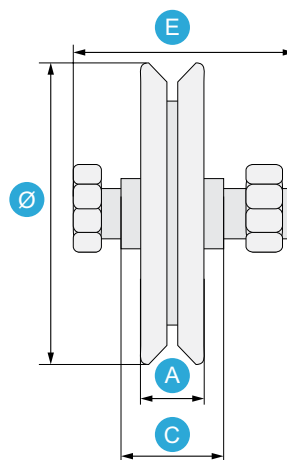

ARTIKL	A	B	C
447P	40 mm	72 mm	21,5 mm

KUTIJA ZA BRAVE

- kutija za brave E-40
- 446.040 za brave IBFM

ARTIKL	A	B	C
446.040	72 mm	77 mm	40 mm

KOTAČ ZA KLIZNA VRATA

- kotač za klizna vrata
- 110/6/17 - FI 60 mm., do 100 kg. (A=17 mm./
C=24 mm./E=10*45)
- 110/8/20 - FI 80 mm., do 150 kg. (A=20 mm./
C=33 mm./E=14*60)
- vodilica: "V"

ARTIKL	A	C	E	Ø
art.110/60	17 mm	24 mm	10 x 45 mm	60 mm
art.110/80	20 mm	33 mm	14 x 60 mm	80 mm

KOTAČ ZA KLIZNA VRATA

- kotač za klizna vrata
- 360/60 - FI 60 mm., do 100 kg. (A=17 mm./
C=24 mm./E=10*45)
- 360/80 - FI 80 mm., do 150 kg. (A=20 mm./
C=33 mm./E=14*60)
- 360/100 - FI 100 mm., do 200 kg. (A=20 mm./
C=33 mm./E=14*60)
- 360/120 - FI 120 mm., do 200 kg. (A=20 mm./
C=33 mm./E=14*60)
- vodilica: "V"