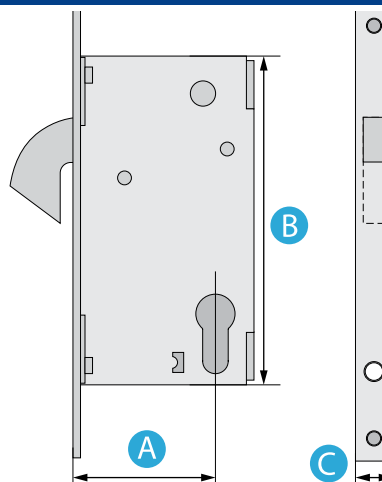

ARTIKL	A	B	C
1436 E-25	25 mm	175 mm	25 mm
1446 E-30	30 mm	175 mm	25 mm

BRAVA AGB

- brava AGB za klizna vrata
- automatsko zatvaranje

ARTIKL	A	B	C
B009103004, E-30	25 mm	70 mm	22 mm
B009103504, E-35	30 mm	70 mm	22 mm
B009104004, E-40	35 mm	70 mm	22 mm

BRAVA ABG

- brava AGB za klizna vrata, ključ
- satinirani krom čeona ploča

ARTIKL	A	B	C
B00702504, E-50	50 mm	100 mm	22 mm

BRAVA AGB

- brava AGB za klizna vrata, cilindar
- satinirani krom čeona ploča

ARTIKL	A	B	C
B00702504, E-50	50 mm	100 mm	22 mm