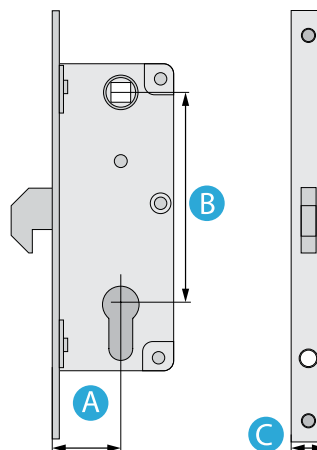

BRAVA OMEC

- brava OMEC 356 E-15
- za ovalni cilindar
- čeona ploča krom
- bez jezička za kvaku
- koristimo ih kod kliznih vrata

ARTIKL	A	B	C
OM356	15 mm	106 mm	22 mm

BRAVA OMEC

- brava OMEC 1436 E-25, dubina 40 mm
- brava OMEC 1446 E-30, dubina 45 mm
- bez jezička za kvaku
- koristimo ih kod kliznih vrata
- čeona ploča inox

ARTIKL	A	B	C
1436 E-25	25 mm	175 mm	25 mm
1446 E-30	30 mm	175 mm	25 mm

BRAVA AGB

- brava AGB za klizna vrata
- automatsko zatvaranje

ARTIKL	A	B	C
B009103004, E-30	25 mm	70 mm	22 mm
B009103504, E-35	30 mm	70 mm	22 mm
B009104004, E-40	35 mm	70 mm	22 mm

BRAVA ABG

- brava AGB za klizna vrata, ključ
- satinirani krom čeona ploča

ARTIKL	A	B	C
B00702504, E-50	50 mm	100 mm	22 mm

BRAVA AGB

- brava AGB za klizna vrata, cilindar
- satinirani krom čeona ploča

ARTIKL	A	B	C
B00702504, E-50	50 mm	100 mm	22 mm