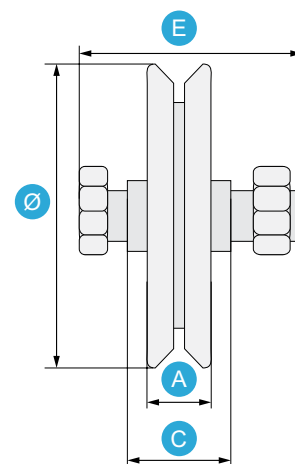

ARTIKL	A	B	C
447P	40 mm	72 mm	21,5 mm

KUTIJA ZA BRAVE

- kutija za brave E-40
- 446.040 za brave IBFM

ARTIKL	A	B	C
446.040	72 mm	77 mm	40 mm

KOTAČ ZA KLIZNA VRATA

- kotač za klizna vrata
- 110/6/17 - FI 60 mm., do 100 kg. (A=17 mm./
C=24 mm./E=10*45)
- 110/8/20 - FI 80 mm., do 150 kg. (A=20 mm./
C=33 mm./E=14*60)
- vodilica: "V"

ARTIKL	A	C	E	Ø
art.110/60	17 mm	24 mm	10 x 45 mm	60 mm
art.110/80	20 mm	33 mm	14 x 60 mm	80 mm

KOTAČ ZA KLIZNA VRATA

- kotač za klizna vrata
- 360/60 - FI 60 mm., do 100 kg. (A=17 mm./
C=24 mm./E=10*45)
- 360/80 - FI 80 mm., do 150 kg. (A=20 mm./
C=33 mm./E=14*60)
- 360/100 - FI 100 mm., do 200 kg. (A=20 mm./
C=33 mm./E=14*60)
- 360/120 - FI 120 mm., do 200 kg. (A=20 mm./
C=33 mm./E=14*60)
- vodilica: "V"