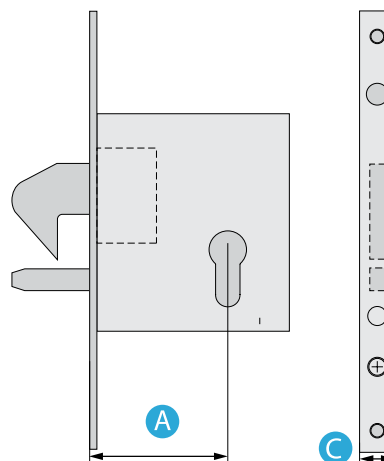

BRAVA ABG

- brava AGB za klizna vrata, ključ
- satinirani krom čeona ploča

ARTIKL	A	B	C
B00702504, E-50	50 mm	100 mm	22 mm

BRAVA AGB

- brava AGB za klizna vrata, cilindar
- satinirani krom čeona ploča

ARTIKL	A	B	C
B00702504, E-50	50 mm	100 mm	22 mm

BRAVA ABG

- brava AGB za klizna vrata, WC
- satinirani krom čeona ploča

ARTIKL	A	B	C
B00703504, E-50	50 mm	100 mm	22 mm

BRAVA BANE

- brava Bane za klizna vrata, cilindar

ARTIKL	A	B	C
1819.16.101	30 mm	-	16 mm

BRAVA BANE

- brava Bane za klizna vrata, kvaka

ARTIKL	A	B	C
1820.16.101	30 mm	-	16 mm

OSOR katalog 2016

KIT HOPPE ZA KLIZNA VRATA

- kit sadrži bravu i
usadni okov

ARTIKL	A	B	C
2219268 – ključ	-	-	-
2219153 – WC	-	-	-

BRAVA SA CILINDROM IBFM

- brava sa cilindrom IBFM
I-447 E-64
- sa cilindrom 30/30
- automatsko zatvaranje,
bez upotrebe ključa ili
kvake

ARTIKL	A	B	C
447	64 mm	72 mm	25 mm

BRAVA SA CILINDROM IBFM

- brava sa cilindrom
IBFM I-447P E-40