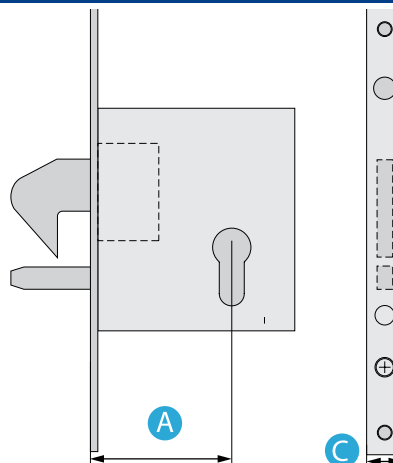

BRAVA ABG

- brava AGB za klizna vrata, ključ
- satinirani krom čeona ploča

ARTIKL	A	B	C
B00702504, E-50	50 mm	100 mm	22 mm

BRAVA AGB

- brava AGB za klizna vrata, cilindar
- satinirani krom čeona ploča

ARTIKL	A	B	C
B00702504, E-50	50 mm	100 mm	22 mm

BRAVA ABG

- brava AGB za klizna vrata, WC
- satinirani krom čeona ploča

ARTIKL	A	B	C
B00703504, E-50	50 mm	100 mm	22 mm

BRAVA BANE

- brava Bane za klizna vrata, cilindar

ARTIKL	A	B	C
1819.16.101	30 mm	-	16 mm

BRAVA BANE

- brava Bane za klizna vrata, kvaka

ARTIKL	A	B	C
1820.16.101	30 mm	-	16 mm

OSOR katalog 2016

KIT HOPPE ZA KLIZNA VRATA

- kit sadrži bravu i
usadni okov

ARTIKL	A	B	C
2219268 – ključ	-	-	-
2219153 – WC	-	-	-