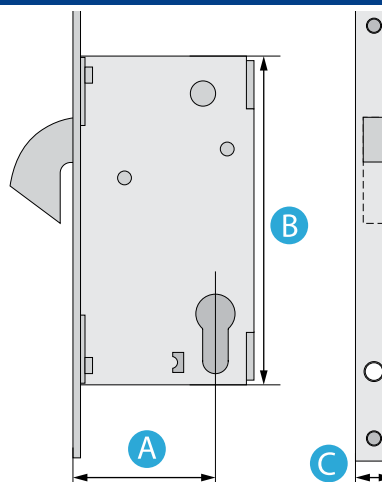

ARTIKL	A	B	C
1436 E-25	25 mm	175 mm	25 mm
1446 E-30	30 mm	175 mm	25 mm

BRAVA AGB

- brava AGB za klizna vrata
- automatsko zatvaranje

ARTIKL	A	B	C
B009103004, E-30	25 mm	70 mm	22 mm
B009103504, E-35	30 mm	70 mm	22 mm
B009104004, E-40	35 mm	70 mm	22 mm

BRAVA ABG

- brava AGB za klizna vrata, ključ
- satinirani krom čeona ploča

ARTIKL	A	B	C
B00702504, E-50	50 mm	100 mm	22 mm

BRAVA AGB

- brava AGB za klizna vrata, cilindar
- satinirani krom čeona ploča

ARTIKL	A	B	C
B00702504, E-50	50 mm	100 mm	22 mm

BRAVA ABG

- brava AGB za klizna vrata, WC
- satinirani krom čeona ploča

ARTIKL	A	B	C
B00703504, E-50	50 mm	100 mm	22 mm

BRAVA BANE

- brava Bane za klizna vrata, cilindar

ARTIKL	A	B	C
1819.16.101	30 mm	-	16 mm