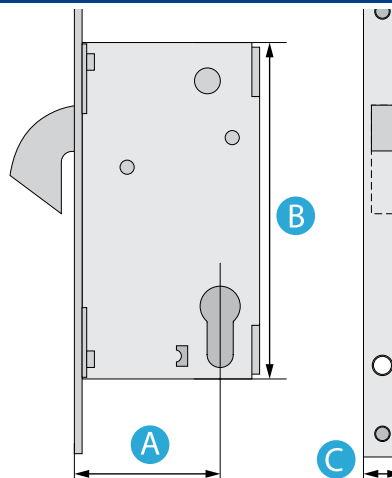

ARTIKL	A	B	C
1436 E-25	25 mm	175 mm	25 mm
1446 E-30	30 mm	175 mm	25 mm

BRAVA AGB

- brava AGB za klizna vrata
- automatsko zatvaranje

ARTIKL	A	B	C
B009103004, E-30	25 mm	70 mm	22 mm
B009103504, E-35	30 mm	70 mm	22 mm
B009104004, E-40	35 mm	70 mm	22 mm

BRAVA ABG

- brava AGB za klizna vrata, ključ
- satinirani krom čeona ploča

ARTIKL	A	B	C
B00702504, E-50	50 mm	100 mm	22 mm

BRAVA AGB

- brava AGB za klizna vrata, cilindar
- satinirani krom čeona ploča

ARTIKL	A	B	C
B00702504, E-50	50 mm	100 mm	22 mm

BRAVA ABG

- brava AGB za klizna vrata, WC
- satinirani krom čeona ploča

ARTIKL	A	B	C
B00703504, E-50	50 mm	100 mm	22 mm

BRAVA BANE

- brava Bane za klizna vrata, cilindar

ARTIKL	A	B	C
1819.16.101	30 mm	-	16 mm