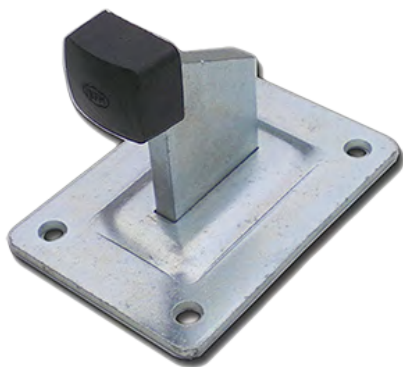

ČETRI PVC VODILICE

- četiri PVC vodilice na nosaču
- 9.1403 - za gornju montažu

STOPER

- stoper za metalna klizna vrata

RUČICA ZA VRATA

- boja: bijela