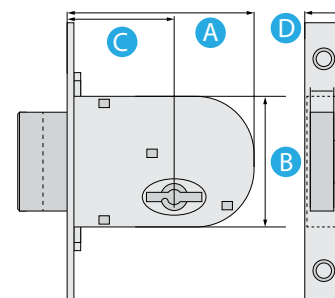

ARTIKL	A	B	C	D
35257-D	40 mm	70 mm	29 mm	140 mm
35257-D	40 mm	70 mm	29 mm	140 mm