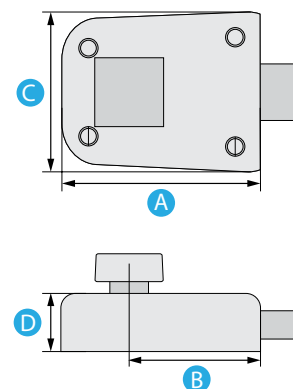

SIGURNOSNA BRAVA CISA

- sigurnosna dodatna pribitna brava Cisa
- sa podizačem
- montiraju se iznad postojeće brave
- bez sigurnosnog lanca

ARTIKL	A	B	C	D
54315.60	90 mm	60 mm	67,5 mm	25 mm

SIGURNOSNA BRAVA CISA

- sigurnosna dodatna pribitna brava Cisa
- sa podizačem
- montiraju se iznad postojeće brave
- bez sigurnosnog lanca

ARTIKL	A	B	C	D
54340.60	90 mm	60 mm	67,5 mm	25 mm

SIGURNOSNA BRAVA CISA

- sigurnosna dodatna pribitna brava Cisa E-40
- za metalna ili drvena vrata
- dva sefovka ključa