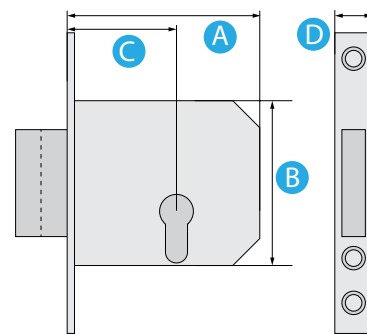

SIGURNOSNA BRAVA ELZETT

- sigurnosna usadna dodatna brava Elzett 700
- za drvena vrata
- dva sefovka ključa

ARTIKL	A	B	C	D
700	80 mm	48 mm	45 mm	20 mm

SIGURNOSNA BRAVA ELZETT

- sigurnosna usadna dodatna brava Elzett
- za drvena vrata
- za cilindar

ARTIKL	A	B	C	D
777	75 mm	57 mm	45 mm	20 mm

SIGURNOSNA BRAVA ICSA

- sigurnosna brava ICSA sa cilindrom
- za drvena vrata
- sa podizačem i prihvatnikom
- 110065 - dubina 6,5 cm. (40/90/24 mm.)
- 110080 - dubina 8,0 cm. (50/90/24 mm.)