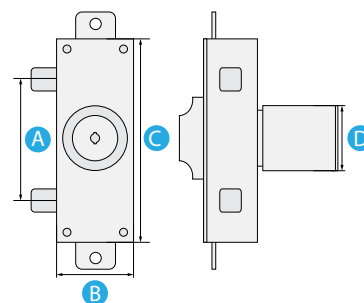

ARTIKL	A	B	C	D
910335+990063	163 mm	64 mm	55 mm	130 mm

SIGURNOSNA BRAVA ISEO "I"

- sigurnosna brava Iseo "I" sistem, ključ
- za metalna, aluminijska ili garažna vrata
- zatvaranje na četiri točke
- sa dva sigurnosna ključa
- sa unutarnje strane otključava se ključem

ARTIKL	A	B	C	D
910235+990063	163 mm	64 mm	55 mm	130 mm

SIGURNOSNA BRAVA MOTTURA

- sigurnosna brava Mottura
- E-64 mm, 108 x 127 mm
- za drvena vrata
- zatvaranje na tri točke
- sa dva sigurnosna ključa
- sa druge strane otključava se ključem