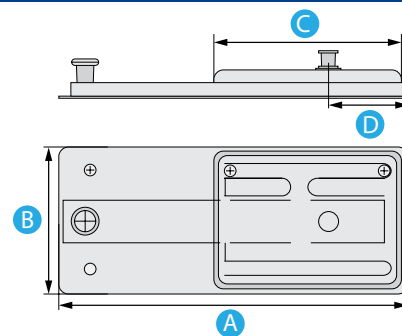

- sigurnosna dodatna pribitna brava Cisa
- sa podizačem
- montiraju se iznad postojeće brave
- bez sigurnosnog lanca

ARTIKL	A	B	C	D
54340.60	90 mm	60 mm	67,5 mm	25 mm

SIGURNOSNA BRAVA CISA

- sigurnosna dodatna pribitna brava Cisa E-40
- za metalna ili drvena vrata
- dva sefovka ključa

ARTIKL	A	B	C	D
57223.40	40 mm	25 mm	93 mm	22 mm

SIGURNOSNA BRAVA TITAN

- sigurnosna dodatna pribitna brava Cisa E-40
- za metalna ili drvena vrata
- dva sefovka ključa

ARTIKL	A	B	C	D
55254.50	210 mm	90 mm	115 mm	50 mm