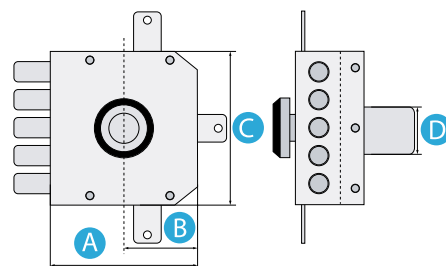

ARTIKL	A	B	C	D
30.640SX ključ/ključ	130 mm	63 mm	146 mm	Ø30 mm
30.640DX ključ/ključ	130 mm	63 mm	146 mm	Ø30 mm
30.641SX ključ/gumb	130 mm	63 mm	146 mm	Ø30 mm
30.641DX ključ/gumb	130 mm	63 mm	146 mm	Ø30 mm