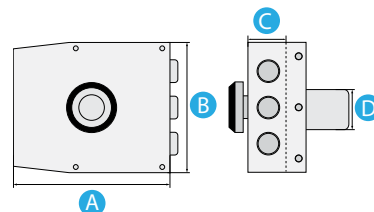

ARTIKL	A	B	C	D
910235+990063	163 mm	64 mm	55 mm	130 mm

SIGURNOSNA BRAVA MOTTURA

- sigurnosna brava Mottura
- E-64 mm, 108 x 127 mm
- za drvena vrata
- zatvaranje na tri točke
- sa dva sigurnosna ključa
- sa druge strane otključava se ključem

ARTIKL	A	B	C	D
401	127 mm	108 mm	31,5 mm	Ø34 mm

SIGURNOSNA BRAVA MOTTURA POLU H SISTEM

- sigurnosna brava Mottura polu H sistem, ključ ili gumb sa unutarnje strane
- za drvena vrata
- zatvaranje na tri točke
- sa dva sigurnosna ključa
- sa unutarnje strane otključava se ključem ili gumbom