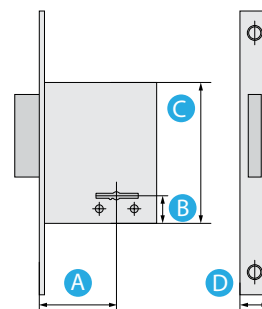

- sigurnosna dodatna pribitna brava Cisa
- sa podizačem
- montiraju se iznad postojeće brave
- bez sigurnosnog lanca

ARTIKL	A	B	C	D
54340.60	90 mm	60 mm	67,5 mm	25 mm

SIGURNOSNA BRAVA CISA

- sigurnosna dodatna pribitna brava Cisa E-40
- za metalna ili drvena vrata
- dva sefovka ključa