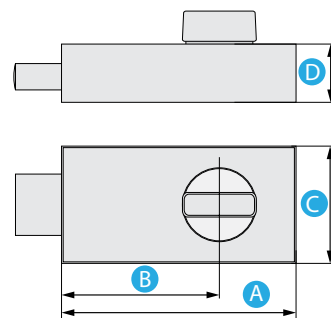

SIGURNOSNA BRAVA TITAN

- sigurnosna dodatna pribitna brava Titan
- montiraju se iznad postojeće brave
- 784 bez sigurnosnog lanca
- 784-V sa sigurnosnim lancem

ARTIKL	A	B	C	D
784	93 mm	60 mm	58 mm	23 mm
784-V	93 mm	60 mm	58 mm	23 mm

ARTIKL	A	B	C	D
401	127 mm	108 mm	31,5 mm	Ø34 mm

SIGURNOSNA BRAVA MOTTURA POLU H SISTEM

- sigurnosna brava Mottura polu H sistem, ključ ili gumb sa unutarnje strane
- za drvena vrata
- zatvaranje na tri točke
- sa dva sigurnosna ključa
- sa unutarnje strane otključava se ključem ili gumbom