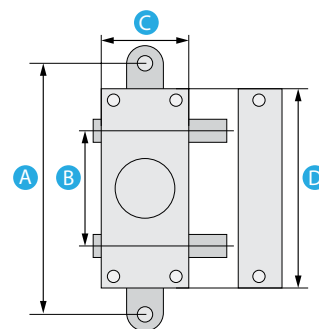

ARTIKL	A	B	C	D
910335+990063	163 mm	64 mm	55 mm	130 mm