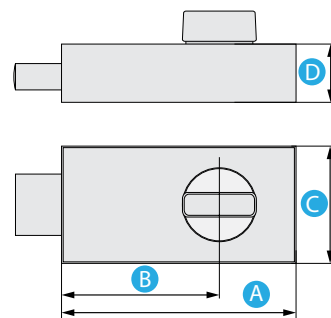

ARTIKL	A	B	C	D
784SM	93 mm	60 mm	58 mm	23 mm
784-VSM	93 mm	60 mm	58 mm	23 mm