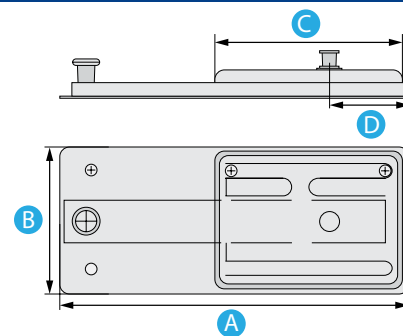

SIGURNOSNA BRAVA ELZETT

- sigurnosna usadna dodatna brava Elzett 700
- za drvena vrata
- dva sefovka ključa

ARTIKL	A	B	C	D
700	80 mm	48 mm	45 mm	20 mm

SIGURNOSNA BRAVA ELZETT

- sigurnosna usadna dodatna brava Elzett
- za drvena vrata
- za cilindar

ARTIKL	A	B	C	D
777	75 mm	57 mm	45 mm	20 mm

SIGURNOSNA BRAVA ICSA

- sigurnosna brava ICSA sa cilindrom
- za drvena vrata
- sa podizačem i prihvatnikom
- 110065 - dubina 6,5 cm. (40/90/24 mm.)
- 110080 - dubina 8,0 cm. (50/90/24 mm.)