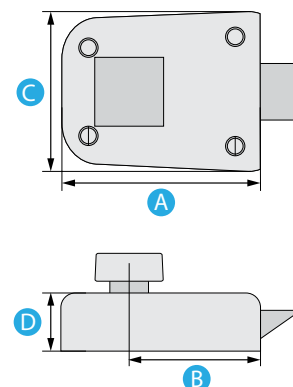

ARTIKL	A	B	C	D
54315.60	90 mm	60 mm	67,5 mm	25 mm