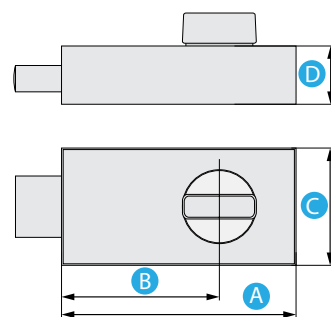

ARTIKL	A	B	C	D
784SR	93 mm	60 mm	58 mm	23 mm
784-VSR	93 mm	60 mm	58 mm	23 mm