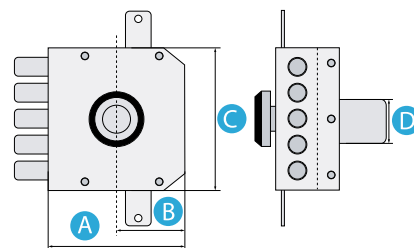

ARTIKL	A	B	C	D
910235+990063	163 mm	64 mm	55 mm	130 mm

SIGURNOSNA BRAVA MOTTURA

- sigurnosna brava Mottura
- E-64 mm, 108 x 127 mm
- za drvena vrata
- zatvaranje na tri točke
- sa dva sigurnosna ključa
- sa druge strane otključava se ključem

ARTIKL	A	B	C	D
34328V500	80 mm	60 mm	140 mm	Ø34 mm

SIGURNOSNA BRAVA MOTTURA

- sigurnosna brava Mottura
- za drvena vrata
- zatvaranje na tri točke
- sa dva sigurnosna ključa
- sa unutarnje strane se otključava gumbom

ARTIKL	A	B	C	D
401	127 mm	108 mm	31,5 mm	Ø34 mm

SIGURNOSNA BRAVA MOTTURA POLU H SISTEM

- sigurnosna brava Mottura polu H sistem, ključ ili gumb sa unutarnje strane
- za drvena vrata
- zatvaranje na tri točke
- sa dva sigurnosna ključa
- sa unutarnje strane otključava se ključem ili gumbom