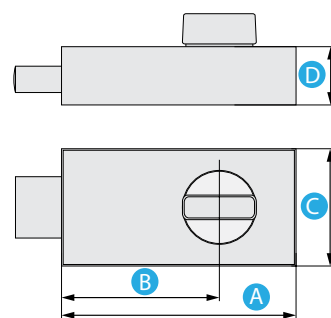

ARTIKL	A	B	C	D
784B	93 mm	60 mm	58 mm	23 mm
784-VB	93 mm	60 mm	58 mm	23 mm