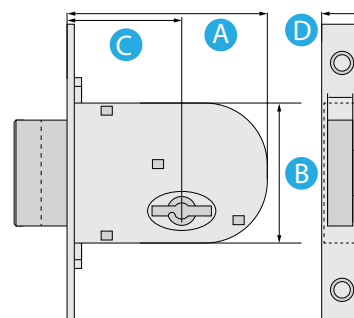

ARTIKL	A	B	C	D
700	80 mm	48 mm	45 mm	20 mm