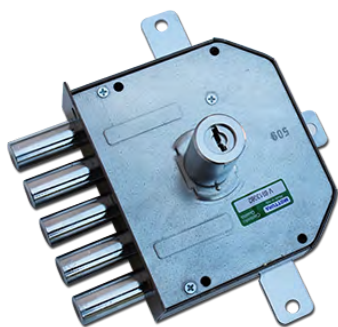

SIGURNOSNA BRAVA MOTTURA PUNI H SISTEM

- sigurnosna brava Mottura puni H sistem, ključ ili gumb sa unutarnje strane
- za drvena vrata
- zatvaranje na pet točaka
- sa dva sigurnosna ključa
- sa unutarnje strane otključava se ključem ili gumbom