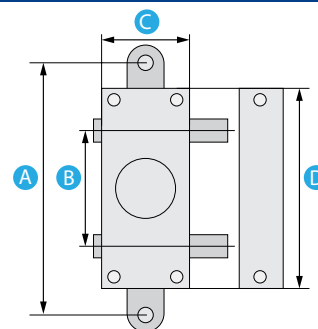

ARTIKL	A	B	C	D
35257-D	40 mm	70 mm	29 mm	140 mm
35257-D	40 mm	70 mm	29 mm	140 mm

SIGURNOSNA BRAVA ISEO "I"

- sigurnosna brava Iseo "I" sistem, gumb
- za metalna, aluminijska ili garažna vrata
- zatvaranje na četiri točke
- sa dva sigurnosna ključa
- sa unutarnje strane otključava se gumbom

ARTIKL	A	B	C	D
910235+990063	163 mm	64 mm	55 mm	130 mm

SIGURNOSNA BRAVA MOTTURA

- sigurnosna brava Mottura
- E-64 mm, 108 x 127 mm
- za drvena vrata
- zatvaranje na tri točke
- sa dva sigurnosna ključa
- sa druge strane otključava se ključem