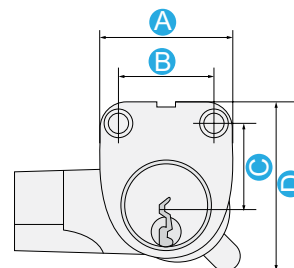

- bravica Titan PKR - 102
- sa 2 ključa

ARTIKL	A	B	C	D
PKR-102	18 mm	11 mm	9 mm	23 mm

OSOR katalog 2016

BRAVICA TITAN PKR – 103

- bravica Titan PKR - 103
- sa 2 ključa

ARTIKL	A	B	C	D
PKR-103	18 mm	11 mm	9 mm	23 mm

BRAVICA TITAN SD4

- bravica Titan SD4
- sa 2 ključa

ARTIKL	A	B	C	D
SD4	65 mm	-	-	25 mm

BRAVICA TITAN KO-10

- bravica Titan KO-10
- sa 2 ključa
- Ø-22 mm, L-22 mm

ARTIKL	A	B	C	D
KO-10	22 mm	35 mm	24 mm	22 mm