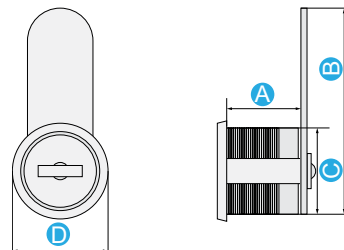

BRAVICA EURO-LOCKS TIP 6

- bravica Euro-Locks tip 6
- sa 2 ključa
- Ø-16 mm, L-8 mm

ARTIKL	A	B	C	D
0201-0042	8 mm	40 mm	18 mm	18 mm

OSOR katalog 2016

BRAVICA EURO-LOCKS TIP 3

- bravica Euro-Locks tip 3
- sa 2 ključa
- Ø-18 mm, L-16 mm

ARTIKL	A	B	C	D
B455-0012	16 mm	50 mm	19 mm	23 mm

BRAVICA EURO-LOCKS TIP 1

- bravica Euro-Locks tip 1
- sa 2 ključa
- Ø-22 mm, L-22 mm

ARTIKL	A	B	C	D
B356-0001	22 mm	30 mm	23 mm	22 mm

BRAVICA TITAN PKR – 102

- bravica Titan PKR - 102
- sa 2 ključa

ARTIKL	A	B	C	D
PKR-102	18 mm	11 mm	9 mm	23 mm

OSOR katalog 2016

BRAVICA TITAN PKR – 103

- bravica Titan PKR - 103
- sa 2 ključa

ARTIKL	A	B	C	D
PKR-103	18 mm	11 mm	9 mm	23 mm

BRAVICA TITAN SD4

- bravica Titan SD4
- sa 2 ključa

ARTIKL	A	B	C	D
SD4	65 mm	-	-	25 mm

BRAVICA TITAN KO-10

- bravica Titan KO-10
- sa 2 ključa
- Ø-22 mm, L-22 mm

ARTIKL	A	B	C	D
KO-10	22 mm	35 mm	24 mm	22 mm