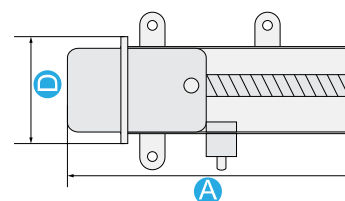

ARTIKL	A	B	C	D
B455-0012	16 mm	50 mm	19 mm	23 mm

BRAVICA EURO-LOCKS TIP 1

- bravica Euro-Locks tip 1
- sa 2 ključa
- Ø-22 mm, L-22 mm

ARTIKL	A	B	C	D
B356-0001	22 mm	30 mm	23 mm	22 mm

BRAVICA TITAN PKR – 102

- bravica Titan PKR - 102
- sa 2 ključa

ARTIKL	A	B	C	D
PKR-102	18 mm	11 mm	9 mm	23 mm

OSOR katalog 2016

BRAVICA TITAN PKR – 103

- bravica Titan PKR - 103
- sa 2 ključa

ARTIKL	A	B	C	D
PKR-103	18 mm	11 mm	9 mm	23 mm

BRAVICA TITAN SD4

- bravica Titan SD4
- sa 2 ključa

ARTIKL	A	B	C	D
SD4	65 mm	-	-	25 mm

BRAVICA TITAN KO-10

- bravica Titan KO-10
- sa 2 ključa
- Ø-22 mm, L-22 mm

ARTIKL	A	B	C	D
KO-10	22 mm	35 mm	24 mm	22 mm

BRAVICA TITAN KO-13

- bravica Titan KO-13
- sa 2 ključa
- Ø-25 mm, L-25 mm

ARTIKL	A	B	C	D
KO-13	25 mm	30 mm	20 mm	25 mm