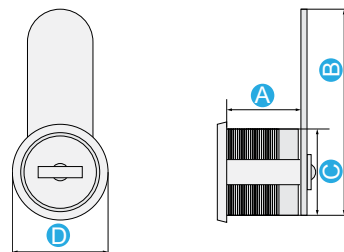

OSOR katalog 2016

BRAVICA 103 - B16

- bravica 103-B16
- sa 2 ključa
- Ø-18 mm, L-16 mm

ARTIKL	A	B	C	D
10742	16 mm	40 mm	19 mm	23 mm

BRAVICA 103 – B25

- bravica 103-B25
- sa 2 ključa
- Ø-18 mm, L-25 mm

ARTIKL	A	B	C	D
10634	25 mm	40 mm	19 mm	23 mm

BRAVICA EURO-LOCKS TIP 6

- bravica Euro-Locks tip 6
- sa 2 ključa
- Ø-16 mm, L-8 mm

ARTIKL	A	B	C	D
0201-0042	8 mm	40 mm	18 mm	18 mm

OSOR katalog 2016

BRAVICA EURO-LOCKS TIP 3

- bravica Euro-Locks tip 3
- sa 2 ključa
- Ø-18 mm, L-16 mm

ARTIKL	A	B	C	D
B455-0012	16 mm	50 mm	19 mm	23 mm

BRAVICA EURO-LOCKS TIP 1

- bravica Euro-Locks tip 1
- sa 2 ključa
- Ø-22 mm, L-22 mm

ARTIKL	A	B	C	D
B356-0001	22 mm	30 mm	23 mm	22 mm

BRAVICA TITAN PKR – 102

BRAVICA TITAN SD4

- bravica Titan SD4
- sa 2 ključa

ARTIKL	A	B	C	D
SD4	65 mm	-	-	25 mm

BRAVICA TITAN KO-10

- bravica Titan KO-10
- sa 2 ključa
- Ø-22 mm, L-22 mm

ARTIKL	A	B	C	D
KO-10	22 mm	35 mm	24 mm	22 mm