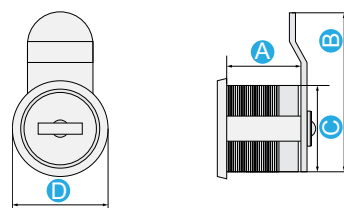

BRAVICA EURO-LOCKS TIP 6

- bravica Euro-Locks tip 6
- sa 2 ključa
- Ø-16 mm, L-8 mm

ARTIKL	A	B	C	D
0201-0042	8 mm	40 mm	18 mm	18 mm

OSOR katalog 2016

BRAVICA EURO-LOCKS TIP 3

- bravica Euro-Locks tip 3
- sa 2 ključa
- Ø-18 mm, L-16 mm

ARTIKL	A	B	C	D
B455-0012	16 mm	50 mm	19 mm	23 mm

BRAVICA EURO-LOCKS TIP 1

- bravica Euro-Locks tip 1
- sa 2 ključa
- Ø-22 mm, L-22 mm

ARTIKL	A	B	C	D
B356-0001	22 mm	30 mm	23 mm	22 mm

BRAVICA TITAN PKR – 102

- bravica Titan PKR - 102
- sa 2 ključa

ARTIKL	A	B	C	D
PKR-102	18 mm	11 mm	9 mm	23 mm

OSOR katalog 2016

BRAVICA TITAN PKR – 103

- bravica Titan PKR - 103
- sa 2 ključa

ARTIKL	A	B	C	D
PKR-103	18 mm	11 mm	9 mm	23 mm

BRAVICA TITAN SD4

- bravica Titan SD4
- sa 2 ključa

ARTIKL	A	B	C	D
SD4	65 mm	-	-	25 mm

BRAVICA TITAN KO-10

- bravica Titan KO-10
- sa 2 ključa
- Ø-22 mm, L-22 mm

ARTIKL	A	B	C	D
KO-10	22 mm	35 mm	24 mm	22 mm