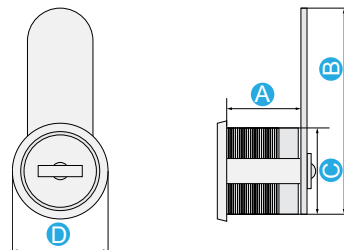

OSOR katalog 2016

BRAVICA 103 - B16

- bravica 103-B16
- sa 2 ključa
- Ø-18 mm, L-16 mm

ARTIKL	A	B	C	D
10742	16 mm	40 mm	19 mm	23 mm

BRAVICA 103 – B25

- bravica 103-B25
- sa 2 ključa
- Ø-18 mm, L-25 mm

ARTIKL	A	B	C	D
10634	25 mm	40 mm	19 mm	23 mm

BRAVICA EURO-LOCKS TIP 6

- bravica Euro-Locks tip 6
- sa 2 ključa
- Ø-16 mm, L-8 mm

ARTIKL	A	B	C	D
0201-0042	8 mm	40 mm	18 mm	18 mm

OSOR katalog 2016

BRAVICA EURO-LOCKS TIP 3

- bravica Euro-Locks tip 3
- sa 2 ključa
- Ø-18 mm, L-16 mm

BRAVICA TITAN SD4

- bravica Titan SD4
- sa 2 ključa

ARTIKL	A	B	C	D
SD4	65 mm	-	-	25 mm

BRAVICA TITAN KO-10

- bravica Titan KO-10
- sa 2 ključa
- Ø-22 mm, L-22 mm

ARTIKL	A	B	C	D
KO-10	22 mm	35 mm	24 mm	22 mm

BRAVICA TITAN KO-13

- bravica Titan KO-13
- sa 2 ključa
- Ø-25 mm, L-25 mm

ARTIKL	A	B	C	D
KO-13	25 mm	30 mm	20 mm	25 mm