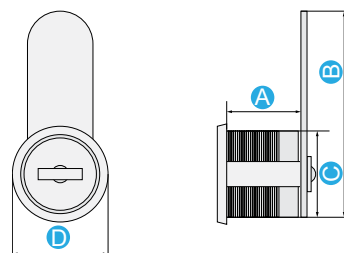

OSOR katalog 2016

BRAVICA 103 - B16

- bravica 103-B16
- sa 2 ključa
- Ø-18 mm, L-16 mm

ARTIKL	A	B	C	D
10742	16 mm	40 mm	19 mm	23 mm

BRAVICA 103 – B25

- bravica 103-B25
- sa 2 ključa
- Ø-18 mm, L-25 mm

ARTIKL	A	B	C	D
10634	25 mm	40 mm	19 mm	23 mm

BRAVICA EURO-LOCKS TIP 6

- bravica Euro-Locks tip 6
- sa 2 ključa
- Ø-16 mm, L-8 mm

ARTIKL	A	B	C	D
0201-0042	8 mm	40 mm	18 mm	18 mm

OSOR katalog 2016

BRAVICA EURO-LOCKS TIP 3

- bravica Euro-Locks tip 3
- sa 2 ključa
- Ø-18 mm, L-16 mm

BRAVICA TITAN SD4

- bravica Titan SD4
- sa 2 ključa

ARTIKL	A	B	C	D
SD4	65 mm	-	-	25 mm

BRAVICA TITAN KO-10

- bravica Titan KO-10
- sa 2 ključa
- Ø-22 mm, L-22 mm

ARTIKL	A	B	C	D
KO-10	22 mm	35 mm	24 mm	22 mm

BRAVICA TITAN KO-13

- bravica Titan KO-13
- sa 2 ključa
- Ø-25 mm, L-25 mm

ARTIKL	A	B	C	D
KO-13	25 mm	30 mm	20 mm	25 mm