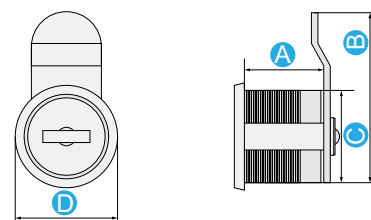

BRAVICA TITAN SD4

- bravica Titan SD4
- sa 2 ključa

ARTIKL	A	B	C	D
SD4	65 mm	-	-	25 mm

BRAVICA TITAN KO-10

- bravica Titan KO-10
- sa 2 ključa
- Ø-22 mm, L-22 mm

ARTIKL	A	B	C	D
KO-10	22 mm	35 mm	24 mm	22 mm

BRAVICA TITAN KO-13

- bravica Titan KO-13
- sa 2 ključa
- Ø-25 mm, L-25 mm

ARTIKL	A	B	C	D
KO-13	25 mm	30 mm	20 mm	25 mm