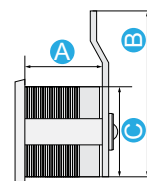

ARTIKL	A	B	C	D
KO-13	25 mm	30 mm	20 mm	25 mm