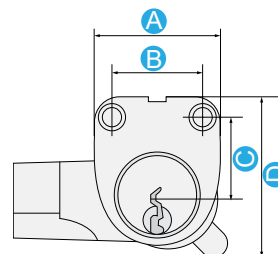

BRAVICA EURO-LOCKS TIP 6

- bravica Euro-Locks tip 6
- sa 2 ključa
- Ø-16 mm, L-8 mm

ARTIKL	A	B	C	D
0201-0042	8 mm	40 mm	18 mm	18 mm

OSOR katalog 2016

BRAVICA EURO-LOCKS TIP 3

- bravica Euro-Locks tip 3
- sa 2 ključa
- Ø-18 mm, L-16 mm

ARTIKL	A	B	C	D
B455-0012	16 mm	50 mm	19 mm	23 mm

BRAVICA EURO-LOCKS TIP 1

- bravica Euro-Locks tip 1
- sa 2 ključa
- Ø-22 mm, L-22 mm

ARTIKL	A	B	C	D
B356-0001	22 mm	30 mm	23 mm	22 mm

BRAVICA TITAN PKR – 102

- bravica Titan PKR - 102
- sa 2 ključa

ARTIKL	A	B	C	D
PKR-102	18 mm	11 mm	9 mm	23 mm

OSOR katalog 2016

BRAVICA TITAN PKR – 103

- bravica Titan PKR - 103
- sa 2 ključa

ARTIKL	A	B	C	D
PKR-103	18 mm	11 mm	9 mm	23 mm

BRAVICA TITAN SD4

- bravica Titan SD4
- sa 2 ključa

ARTIKL	A	B	C	D
SD4	65 mm	-	-	25 mm

BRAVICA TITAN KO-10

- bravica Titan KO-10
- sa 2 ključa
- Ø-22 mm, L-22 mm

ARTIKL	A	B	C	D
KO-10	22 mm	35 mm	24 mm	22 mm