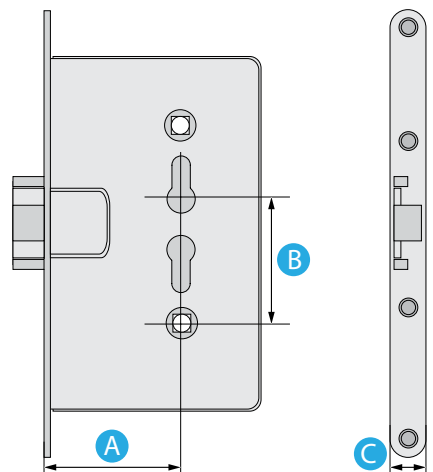

MODEL	ARTIKL	A	B	C
Lince protupožarna brava	11250003	65 mm	72 mm	24 mm