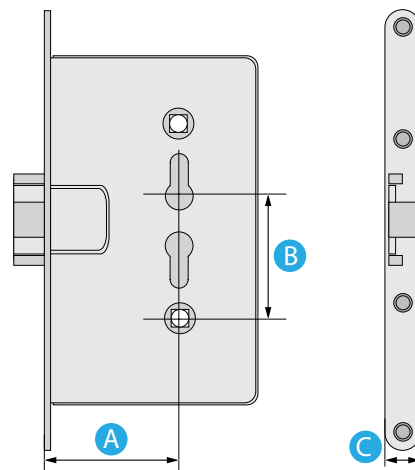

BRAVE BKS PROTUPOŽARNA

- brava BKS za protupožarna vrata
- sa podizačem

MODEL	ARTIKL	A	B	C
BKS lijeva	12060575	65 mm	72 mm	24 mm
BKS desna	12060576	65 mm	72 mm	24 mm

BRAVE BKS PROTUPOŽARNA

- brava BKS za protupožarna vrata
- sa podizačem
- nije antipanik
- lijeva i desna

MODEL	ARTIKL	A	B	C
BKS protupožarna brava	11250001	65 mm	72 mm	24 mm

BRAVE BKS PROTUPOŽARNA

- brava BKS za protupožarna vrata
- sa podizačem
- antipanic funkcija - kada je kugla - sa vanjske strane
- lijeva i desna

MODEL	DIMENZIJE
art.303046000274012	72 mm, trn 9 mm

INOX KUGLA SA ŠTITOM

- Inox kugla sa štitom za protupožarna

MODEL	DIMENZIJE
art.52.06.053.04	72 mm, trn sa navojem 9 mm

INOX KVAKA SA ŠTITOM

- Inox kvaka sa štitom za protupožarna

MODEL	DIMENZIJE
art.52.06.043.04	72 mm, trn 9 mm

TRN 9 MM

- Trn 9 mm, za povezivanje kvake sa štitom, za standardne brave
- L = 100 mm

MODEL	DIMENZIJE
art. B76440900	9 mm