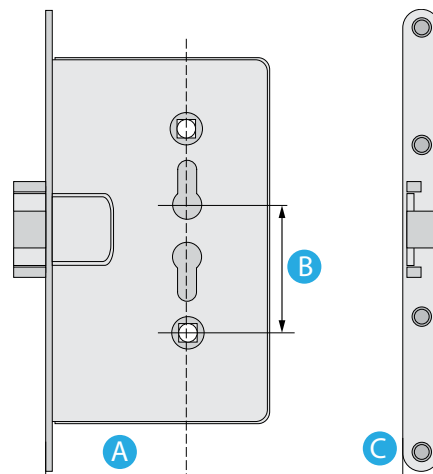

BRAVE BKS PROTUPOŽARNA

- brava BKS za protupožarna vrata
- sa podizačem

MODEL	ARTIKL	A	B	C
BKS lijeva	12060575	65 mm	72 mm	24 mm
BKS desna	12060576	65 mm	72 mm	24 mm

BRAVE BKS PROTUPOŽARNA

- brava BKS za protupožarna vrata
- sa podizačem
- nije antipanik
- lijeva i desna

MODEL	ARTIKL	A	B	C
BKS protupožarna brava	11250001	65 mm	72 mm	24 mm

BRAVE BKS PROTUPOŽARNA

- brava BKS za protupožarna vrata
- sa podizačem
- antipanic funkcija - kada je kugla - sa vanjske strane
- lijeva i desna

MODEL	DIMENZIJE
art.303046000274012	72 mm, trn 9 mm

INOX KUGLA SA ŠTITOM

- Inox kugla sa štitom za protupožarna

MODEL	DIMENZIJE
art.52.06.053.04	72 mm, trn sa navojem 9 mm

INOX KVAKA SA ŠTITOM

- Inox kvaka sa štitom za protupožarna

MODEL	DIMENZIJE
art.52.06.043.04	72 mm, trn 9 mm

TRN 9 MM

- Trn 9 mm, za povezivanje kvake sa štitom, za standardne brave
- L = 100 mm

MODEL	DIMENZIJE
art. B76440900	9 mm