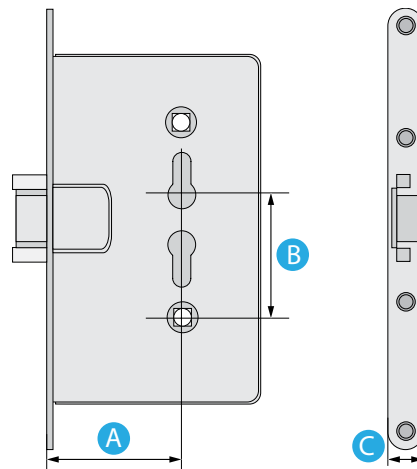

MODEL	ARTIKL	A	B	C
Lince protupožarna brava	7770CE	65 mm	72 mm	24 mm