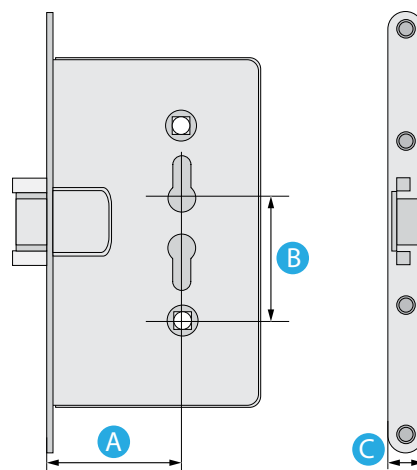

MODEL	ARTIKL	A	B	C
Lince protupožarna brava	11250003	65 mm	72 mm	24 mm

BRAVE LINCE PROTUPOŽARNA

- brava Lince za protupožarna vrata
- sa podizačem
- nije antipanik
- lijeva i desna

MODEL	ARTIKL	A	B	C
Lince protupožarna brava	7770CE	65 mm	72 mm	24 mm

BRAVE LINCE PROTUPOŽARNA

- brava Lince za protupožarna vrata
- sa podizačem
- antipanik funkcija - kada je kugla sa vanjske strane
- lijeva i desna

MODEL	ARTIKL	A	B	C
Lince protupožarna brava	7770CF	65 mm	72 mm	24 mm

MODEL	DIMENZIJE
art.303046000274012	72 mm, trn 9 mm

INOX KUGLA SA ŠTITOM

- Inox kugla sa štitom za protupožarna

MODEL	DIMENZIJE
art.52.06.053.04	72 mm, trn sa navojem 9 mm

INOX KVAKA SA ŠTITOM

- Inox kvaka sa štitom za protupožarna

MODEL	DIMENZIJE
art.52.06.043.04	72 mm, trn 9 mm

TRN 9 MM

- Trn 9 mm, za povezivanje kvake sa štitom, za standardne brave
- L = 100 mm

MODEL	DIMENZIJE
art. B76440900	9 mm