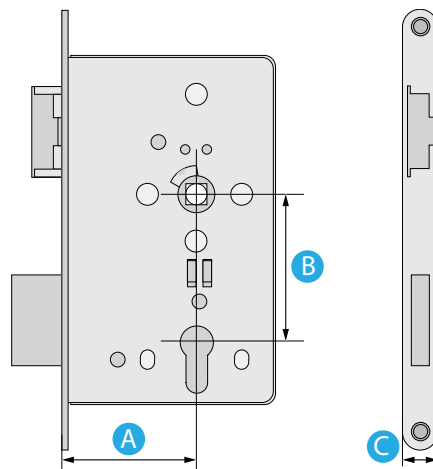

BRAVE BKS PROTUPOŽARNA

- brava BKS za protupožarna vrata
- sa podizačem

MODEL	ARTIKL	A	B	C
BKS lijeva	12060575	65 mm	72 mm	24 mm
BKS desna	12060576	65 mm	72 mm	24 mm

BRAVE BKS PROTUPOŽARNA

- brava BKS za protupožarna vrata
- sa podizačem
- nije antipanik
- lijeva i desna

MODEL	ARTIKL	A	B	C
BKS protupožarna brava	11250001	65 mm	72 mm	24 mm

BRAVE BKS PROTUPOŽARNA

- brava BKS za protupožarna vrata
- sa podizačem
- antipanic funkcija - kada je kugla - sa vanjske strane
- lijeva i desna

MODEL	DIMENZIJE
art.303046000274012	72 mm, trn 9 mm

INOX KUGLA SA ŠTITOM

- Inox kugla sa štitom za protupožarna

MODEL	DIMENZIJE
art.52.06.053.04	72 mm, trn sa navojem 9 mm

INOX KVAKA SA ŠTITOM

- Inox kvaka sa štitom za protupožarna

MODEL	DIMENZIJE
art.52.06.043.04	72 mm, trn 9 mm

TRN 9 MM

- Trn 9 mm, za povezivanje kvake sa štitom, za standardne brave
- L = 100 mm

MODEL	DIMENZIJE
art. B76440900	9 mm