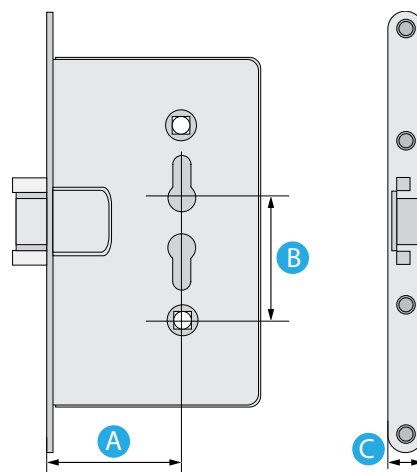

BRAVE LINCE PROTUPOŽARNA

- brava Lince za protupožarna vrata
- sa podizačem
- antipanik funkcija - kada je kugla sa vanjske strane
- lijeva i desna

MODEL	ARTIKL	A	B	C
Lince protupožarna brava	7770CF	65 mm	72 mm	24 mm

BRAVE LINCE PROTUPOŽARNA

- brava Lince za protupožarna vrata
- sa podizačem
- antipanic funkcija - kada je kvaka sa vanjske strane
- lijeva i desna

MODEL	ARTIKL	A	B	C
Lince protupožarna brava	7770TNP	65 mm	72 mm	24 mm

MODEL	DIMENZIJE
art.303046000274012	72 mm, trn 9 mm

INOX KUGLA SA ŠTITOM

- Inox kugla sa štitom za protupožarna

MODEL	DIMENZIJE
art.52.06.053.04	72 mm, trn sa navojem 9 mm

INOX KVAKA SA ŠTITOM

- Inox kvaka sa štitom za protupožarna

MODEL	DIMENZIJE
art.52.06.043.04	72 mm, trn 9 mm

TRN 9 MM

- Trn 9 mm, za povezivanje kvake sa štitom, za standardne brave
- L = 100 mm

MODEL	DIMENZIJE
art. B76440900	9 mm