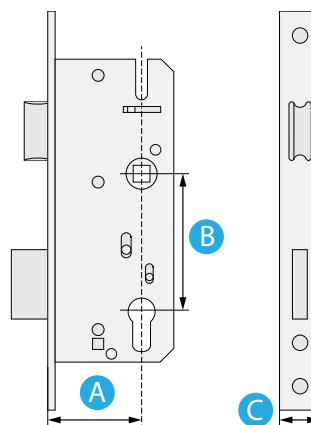

## BRAVE BKS ZA PVC I ALU VRATA

- brave BKS za PVC i ALU vrata
- sa jezičkom i podizačem

MODEL	ARTIKL	A	B	C
BKS A-30	B13000012	30 mm	92 mm	16 mm
BKS A-35	B13000013	35 mm	92 mm	16 mm
BKS A-40	B13000014	40 mm	92 mm	16 mm
BKS A-45	B13000015	45 mm	92 mm	16 mm

## BRAVE KFV ZA PVC I ALU VRATA

- brave KFV za PVC i ALU vrata
- sa jezičkom i podizačem

MODEL	ARTIKL	A	B	C
KFV A-25	210366	25 mm	92 mm	16 mm
KFV A-30	115954	30 mm	92 mm	16 mm
KFV A-35	115979	35 mm	92 mm	16 mm
KFV A-40	116011	40 mm	92 mm	16 mm
KFV A-45	202757	45 mm	92 mm	16 mm
KFV A-55	3469524	50 mm	92 mm	16 mm