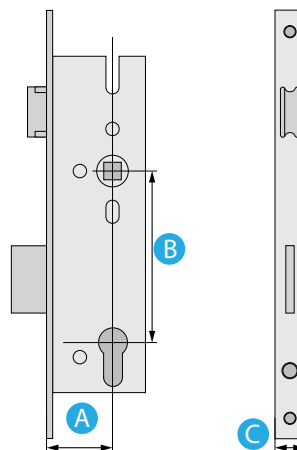

## BRAVE BKS ZA PVC I ALU VRATA

- brave BKS za PVC i ALU vrata
- sa jezičkom i podizačem

MODEL	ARTIKL	A	B	C
BKS A-30	B13000012	30 mm	92 mm	16 mm
BKS A-35	B13000013	35 mm	92 mm	16 mm
BKS A-40	B13000014	40 mm	92 mm	16 mm
BKS A-45	B13000015	45 mm	92 mm	16 mm

## BRAVE KFV ZA PVC I ALU VRATA

- brave KFV za PVC i ALU vrata
- sa jezičkom i podizačem

MODEL	ARTIKL	A	B	C
KFV A-25	210366	25 mm	92 mm	16 mm
KFV A-30	115954	30 mm	92 mm	16 mm
KFV A-35	115979	35 mm	92 mm	16 mm
KFV A-40	116011	40 mm	92 mm	16 mm
KFV A-45	202757	45 mm	92 mm	16 mm
KFV A-55	3469524	50 mm	92 mm	16 mm

## BRAVE SOLIDO ZA PVC VRATA

- brave Solido za PVC vrata
- sa jezičkom i podizačem

MODEL	ARTIKL	A	B	C
Solido A-25	102227371	25 mm	92 mm	16 mm
Solido A-30	102227372	30 mm	92 mm	16 mm
Solido A-35	102227373	35 mm	92 mm	16 mm
Solido A-40	102227374	40 mm	92 mm	16 mm