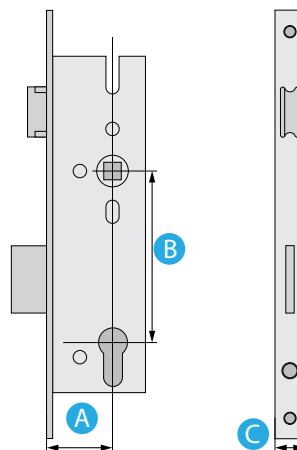

## BRAVE KFV ZA PVC I ALU VRATA

- brave KFV za PVC i ALU vrata
- sa jezičkom i podizačem

MODEL	ARTIKL	A	B	C
KFV A-25	210366	25 mm	92 mm	16 mm
KFV A-30	115954	30 mm	92 mm	16 mm
KFV A-35	115979	35 mm	92 mm	16 mm
KFV A-40	116011	40 mm	92 mm	16 mm
KFV A-45	202757	45 mm	92 mm	16 mm
KFV A-55	3469524	50 mm	92 mm	16 mm

## BRAVE FORNAX ZA PVC I ALU VRATA

- brave Fornax za PVC i ALU vrata
- sa jezičkom i podizačem

MODEL	ARTIKL	A	B	C
Fornax A-25	263.092.025	25 mm	92 mm	16 mm
Fornax A-30	263.092.030	30 mm	92 mm	16 mm
Fornax A-35	263.092.035	35 mm	92 mm	16 mm
Fornax A-25	243.092.025	25 mm	92 mm	24 mm
Fornax A-30	243.092.030	30 mm	92 mm	24 mm
Fornax A-35	243.092.035	35 mm	92 mm	24 mm