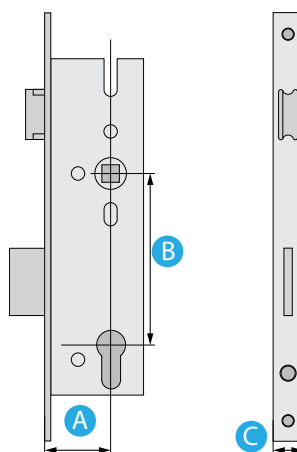

MODEL	ARTIKL	A	B	C
KFV 25/92/16	3475981	25 mm	92 mm	16 mm
KFV 35/92/16	3477326	35 mm	92 mm	16 mm
KFV 45/92/16	3477329	45 mm	92 mm	16 mm
KFV 55/92/16	3477977	55 mm	92 mm	16 mm