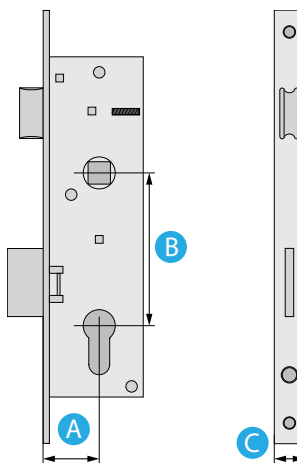

## BRAVE FORNAX ZA PVC I ALU VRATA

- brave Fornax za PVC i ALU vrata
- sa jezičkom i podizačem

MODEL	ARTIKL	A	B	C
Fornax A-25	263.092.025	25 mm	92 mm	16 mm
Fornax A-30	263.092.030	30 mm	92 mm	16 mm
Fornax A-35	263.092.035	35 mm	92 mm	16 mm
Fornax A-25	243.092.025	25 mm	92 mm	24 mm
Fornax A-30	243.092.030	30 mm	92 mm	24 mm
Fornax A-35	243.092.035	35 mm	92 mm	24 mm

## BRAVE SOLIDO ZA PVC VRATA

- brave Solido za PVC vrata
- sa jezičkom i podizačem

MODEL	ARTIKL	A	B	C
Solido A-25	102227371	25 mm	92 mm	16 mm
Solido A-30	102227372	30 mm	92 mm	16 mm
Solido A-35	102227373	35 mm	92 mm	16 mm
Solido A-40	102227374	40 mm	92 mm	16 mm