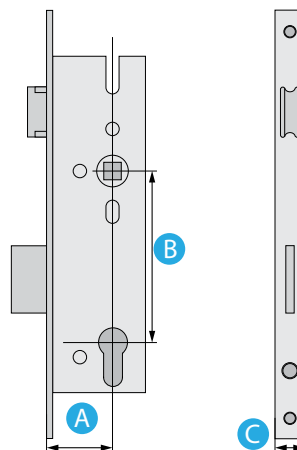

MODEL	ARTIKL	A	B	C
GU 25/92/16	6-27197-01-0-1	25 mm	92 mm	16 mm
GU 30/92/16	6-27196-01-1	30 mm	92 mm	16 mm
GU 35/92/16	6-26459-01-1	35 mm	92 mm	16 mm
GU 40/92/16	6-26460-01-0-1	40 mm	92 mm	16 mm
GU 45/92/16	6-26461-01-0-1	45 mm	92 mm	16 mm
GU 45/92/20	6-26461-02-0-1	45 mm	92 mm	20 mm
GU 50/92/16	6-26462-01-0-1	50 mm	92 mm	16 mm
GU 55/92/16	6-26463-01-0-1	55 mm	92 mm	16 mm
GU 55/92/20	6-26463-02-0-1	55 mm	92 mm	20 mm