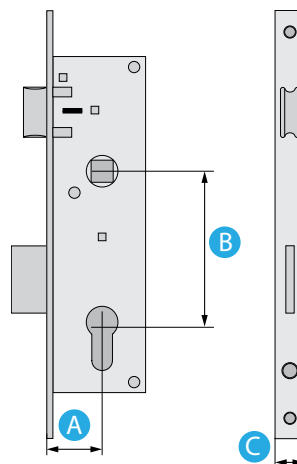

BRAVE TITAN

- brava Titan za metalna vrata
- bez podizača
- sa jezičkom

MODEL	ARTIKL	A	B	C
2,5 sa jezičkom	822/25IND	16,5 mm	68 mm	25 mm
4,0 sa jezičkom	822/40IND	25 mm	68 mm	20 mm

BRAVE TITAN

- brava Titan za metalna vrata
- sa valjkom

MODEL	ARTIKL	A	B	C
2,5 valjak	821/25IND	16,5 mm	95 mm	25 mm
4,0 valjak	821/40IND	25 mm	85 mm	20 mm

OSOR katalog 2016

BRAVE TITAN

- brava Titan za metalna vrata
- sa podizačem
- sa cilindrom 30x30, niki

MODEL	ARTIKL	A	B	C
Titan A-20 sa cil. i pod.	831/20	20 mm	92 mm	24 mm
Titan A-25 sa cil. i pod.	831/25	25 mm	92 mm	24 mm
Titan A-30 sa cil. i pod.	831/30	30 mm	92 mm	24 mm
Titan A-35 sa cil. i pod.	831/35	35 mm	92 mm	24 mm
Titan A-40 sa cil. i pod.	831/40	40 mm	92 mm	24 mm