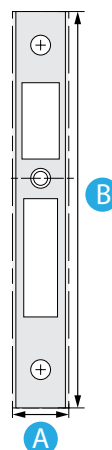

MODEL	ARTIKL	A	B	C
Bane 2,5 sa jezičkom L	3349.25.301-L	15,5 mm	82 mm	25 mm
Bane 2,5 sa jezičkom D	3349.25.301-D	15,5 mm	82 mm	25 mm
Bane 3,6 sa jezičkom L	3345.25.301-L	24,5 mm	82 mm	25 mm
Bane 3,6 sa jezičkom D	3345.25.301-D	24,5 mm	82 mm	25 mm

BRAVE MOTTURA

- brava Mottura za rolo vrata
- 2 strane
- sef ključ

MODEL	ARTIKL	A	B	C
Brava dvostrana za ROLO vrata	45.850	155 mm	55 mm	50 mm

BRAVICA ZA POLUOLIVU

- bravica za poluolivu

MODEL	ARTIKL	A	B	C
Bravica za poluolivu	15.12	12 mm	60 mm	16 mm

PRIHVATNIK LINCE

- prihvatnik Lince PVC za ALU stolariju

MODEL	ARTIKL	A	B	C
Prihvatnik Lince	9995505	22 mm	225 mm	-

PRIHVATNIK LINCE

- prihvatnik Lince INOX za ALU stolariju

MODEL	ARTIKL	A	B	C
Prihvatnik Lince	9995923	21 mm	191 mm	-

CISA MULTITOP

- brava - zatvarač Cisa Multitop
- U čeona ploča, cinična
- sa jezičkom

MODEL	ARTIKL	A	B	C
Multitop E-25	48426.25	85 mm	25 mm	24 mm
Multitop E-30	48426.30	85 mm	30 mm	24 mm
Multitop E-35	48426.35	85 mm	35 mm	24 mm