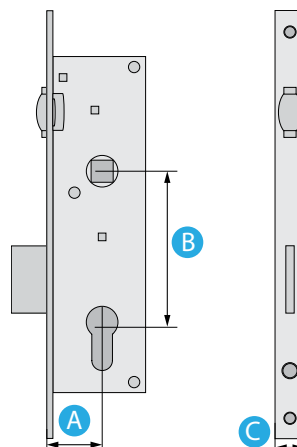

MODEL	ARTIKL	A	B	C
Iseo A-20 sa jez. i pod.	741203	20 mm	85 mm	22 mm
Iseo A-25 sa jez. i pod.	741253	25 mm	85 mm	22 mm
Iseo A-25 valjak	743253	25 mm	85 mm	22 mm
Iseo A-30 sa jez. i pod.	741303	30 mm	85 mm	22 mm
Iseo A-35 sa jez. i pod.	741353	35 mm	85 mm	22 mm