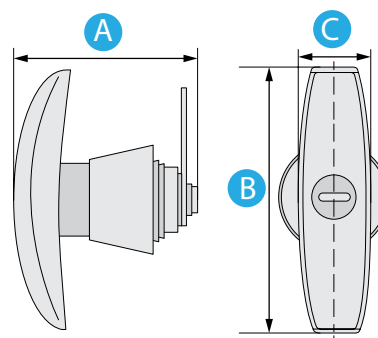

MODEL	ARTIKL	A	B	C
MG art. 1047	1047	65 mm	80 mm	24 mm