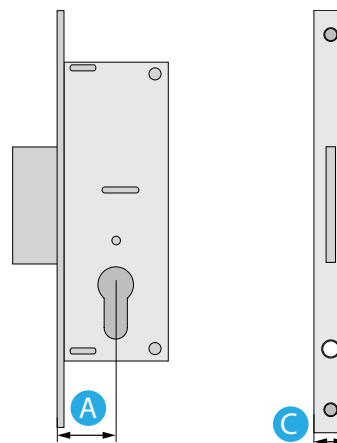

MODEL	ARTIKL	A	B	C
Iseo 745203	745203F	20 mm	-	22 mm