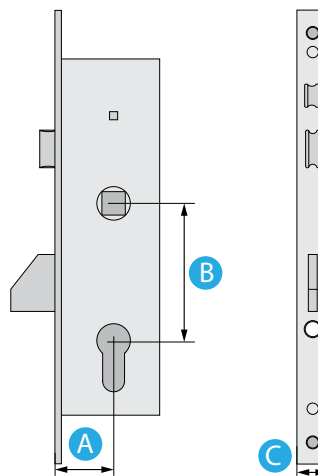

BRAVE LINCE

- brava Lince sa giljotinom za metalna vrata
- sa podizačem
- inox čeona ploča

MODEL	ARTIKL	A	B	C
Lince A-25 sa jez. i pod.	5520-E25	25 mm	85 mm	22 mm
Lince A-30 sa jez. i pod.	5520-E30	30 mm	85 mm	22 mm
Lince A-35 sa jez. i pod.	5520-E35	35 mm	85 mm	22 mm