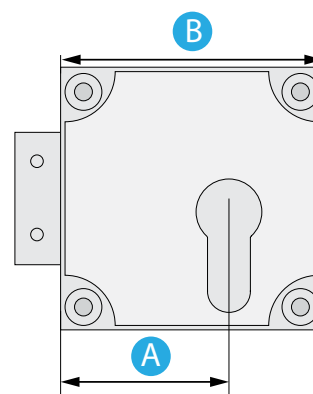

MODEL	ARTIKL	A	B	C
Brava JNF	7706	40 mm	60 mm	-