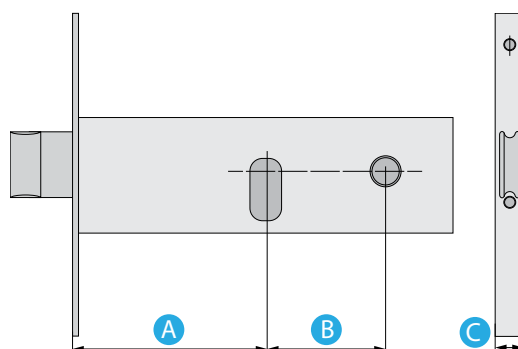

MODEL	ARTIKL	A	B	C
Omece A-15 351	OM351F22	15 mm	-	22 mm

BRAVE OMEC

- brave Omece za kvaku, samo valjak
- inox čeona ploča

MODEL	ARTIKL	A	B	C
Omece 345	OM345F22	26 mm	-	22 mm

BRAVE OMEC

- brave OmeC sa giljotinom za metalna vrata, 3 točke
- sa podizačem
- inox čeona ploča

MODEL	ARTIKL	A	B	C
OmeC A-25 1460 jezičak	OM1460	25 mm	85 mm	25 mm
OmeC A-30 1470 jezičak	OM1470	30 mm	85 mm	25 mm

BRAVE OMEC

- brave OmeC 390
- inox čeona ploča

MODEL	ARTIKL	A	B	C
OmeC A-60 390	OM390	60 mm	45 mm	22 mm