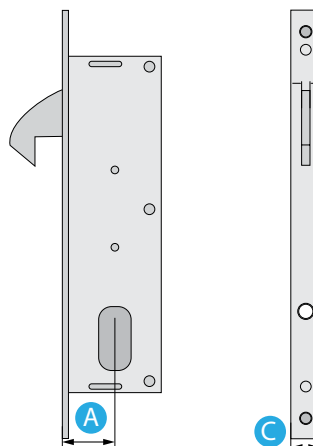

BRAVE LINCE

- brava Lince za metalna vrata
- sa cilindromi 30x30, mesing

MODEL	ARTIKL	A	B	C
Lince A-14 samo zasun	5552N	14 mm	-	23 mm

BRAVE LINCE

- brava Lince za metalna i klizna vrata
- sa cilindromi 27x27, mesing