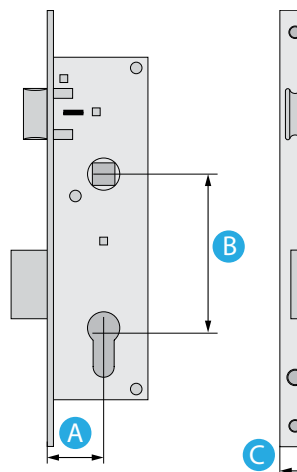

MODEL	ARTIKL	A	B	C
Žeče 2,5 sa jezičkom	17.40	16,5 mm	69 mm	25 mm
Žeče 3,6 sa jezičkom	17.47	27 mm	69 mm	25 mm