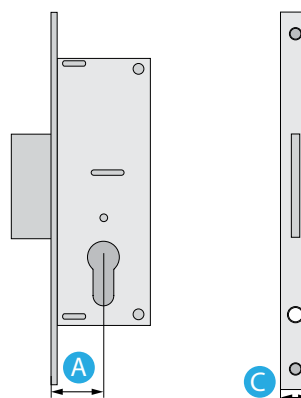

MODEL	ARTIKL	A	B	C
Bane 40 zasun	3355.25.301	21,5 mm	-	25 mm