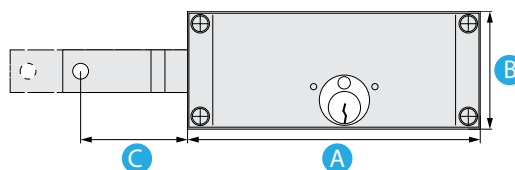

OSOR katalog 2016

BRAVE OMEC

- brave OmeC 1770 / 1775
- inox čelona ploča

MODEL	ARTIKL	A	B	C
OmeC 1770 jezičak	OM1770	70 mm	65 mm	22 mm
OmeC 1775 valjak	OM1775	70 mm	65 mm	22 mm

BRAVE SECUREMME

- brave Securemme za rolo vrata
- 1 strana