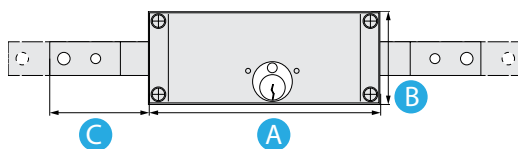

- brava Securemme za rolo vrata
- 2 strane

MODEL	ARTIKL	A	B	C
Brava dvostrana za ROLO vrata	2260	157 mm	58 mm	33 mm

BRAVE SECUREMME

- brava Securemme za rolo vrata
- 2 strane
- sef ključ

MODEL	ARTIKL	A	B	C
Brava dvostrana za ROLO vrata	2200	157 mm	58 mm	50 mm