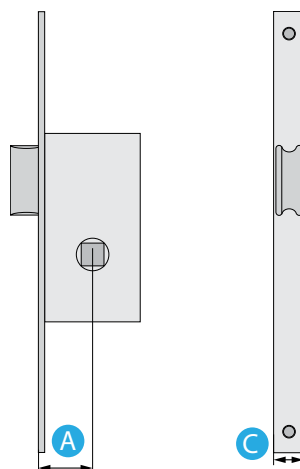

BRAVE OMEC

- brave Omec za ovalni cilindar, samo zasun
- inox čelona ploča

MODEL	ARTIKL	A	B	C
Omec A-15 355	OM355F22	15 mm	-	22 mm
Omec A-20 335	OM335F22	20 mm	-	22 mm

BRAVE OMEC

- brave Omece za kvaku, samo jezičak
- inox čeona ploča