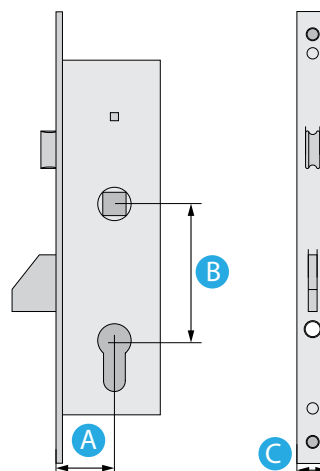

BRAVE JNF

- bravica za cilindar
- 60 x 60 mm

MODEL	ARTIKL	A	B	C
Brava JNF	7706	40 mm	60 mm	-

BRAVE OMEC

- brave Omec sa giljotinom za metalna vrata
- sa podizačem
- inox čeona ploča

MODEL	ARTIKL	A	B	C
Omec 1430 A-25	OM1430	25 mm	85 mm	25 mm
Omec 1440 A-30	OM1440	30 mm	85 mm	25 mm
Omec 1450 A-35	OM1450	35 mm	85 mm	25 mm