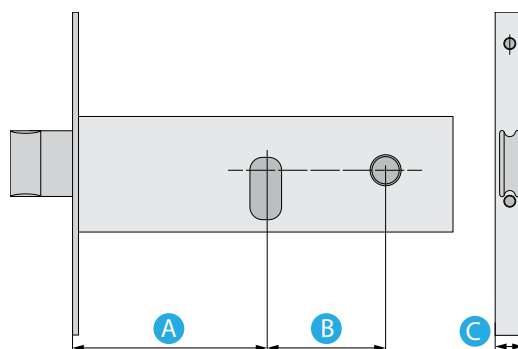

MODEL	ARTIKL	A	B	C
OmeC A-25 1460 jezičak	OM1460	25 mm	85 mm	25 mm
OmeC A-30 1470 jezičak	OM1470	30 mm	85 mm	25 mm

BRAVE OMEC

- brave OmeC 390
- inox čeona ploča

MODEL	ARTIKL	A	B	C
OmeC A-60 390	OM390	60 mm	45 mm	22 mm

BRAVE OMEC

- brave OmeC 380
- inox čeona ploča

MODEL	ARTIKL	A	B	C
OmeC A-60 380	OM380	60 mm	45 mm	22 mm

BRAVE OMEC

- brave OmeC 882
- sa jezičkom i zasunom
- inox čeona ploča

MODEL	ARTIKL	A	B	C
OmeC 882	OM1770	80 mm	65 mm	22 mm