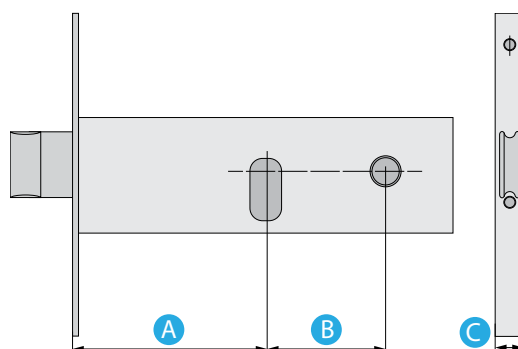

MODEL	ARTIKL	A	B	C
OmeC A-25 1460 jezičak	OM1460	25 mm	85 mm	25 mm
OmeC A-30 1470 jezičak	OM1470	30 mm	85 mm	25 mm

BRAVE OMEC

- brave OmeC 390
- inox čeona ploča

MODEL	ARTIKL	A	B	C
OmeC A-60 390	OM390	60 mm	45 mm	22 mm

BRAVE OMEC

- brave OmeC 380
- inox čeona ploča

MODEL	ARTIKL	A	B	C
OmeC A-60 380	OM380	60 mm	45 mm	22 mm

BRAVE OMEC

- brave OmeC 882
- sa jezičkom i zasunom
- inox čeona ploča

MODEL	ARTIKL	A	B	C
OmeC 882	OM1770	80 mm	65 mm	22 mm