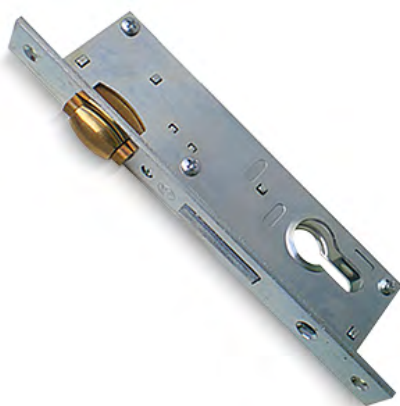

BRAVE TITAN

- brava Titan za metalna vrata
- bez podizača
- sa jezičkom

MODEL	ARTIKL	A	B	C
2,5 sa jezičkom	822/25IND	16,5 mm	68 mm	25 mm
4,0 sa jezičkom	822/40IND	25 mm	68 mm	20 mm

BRAVE TITAN

- brava Titan za metalna vrata
- sa valjkom

MODEL	ARTIKL	A	B	C
2,5 valjak	821/25IND	16,5 mm	95 mm	25 mm
4,0 valjak	821/40IND	25 mm	85 mm	20 mm

OSOR katalog 2016

BRAVE TITAN

- brava Titan za metalna vrata
- sa podizačem
- sa cilindrom 30x30, niki

MODEL	ARTIKL	A	B	C
Titan A-20 sa cil. i pod.	831/20	20 mm	92 mm	24 mm
Titan A-25 sa cil. i pod.	831/25	25 mm	92 mm	24 mm
Titan A-30 sa cil. i pod.	831/30	30 mm	92 mm	24 mm
Titan A-35 sa cil. i pod.	831/35	35 mm	92 mm	24 mm
Titan A-40 sa cil. i pod.	831/40	40 mm	92 mm	24 mm

BRAVE ŽEČE

- brava Žeče za metalna vrata
- bez podizača

MODEL	ARTIKL	A	B	C
Žeče 2,5 sa jezičkom	17.40	16,5 mm	69 mm	25 mm
Žeče 3,6 sa jezičkom	17.47	27 mm	69 mm	25 mm

BRAVE BANE SEKULIĆ

- brava Bane Sekulić za metalna vrata
- bez podizača

MODEL	ARTIKL	A	B	C
Bane 2,5 sa jezičkom	3342.25.301	15,5 mm	82 mm	25 mm
Bane 3,6 sa jezičkom	3343.25.301	24,5 mm	82 mm	25 mm

BRAVE BANE SEKULIĆ

- brava Bane Sekulić za metalna vrata
- sa podizačem
- brave 2,5 nemaju donjeg zasuna, samo jezičak za kvaku