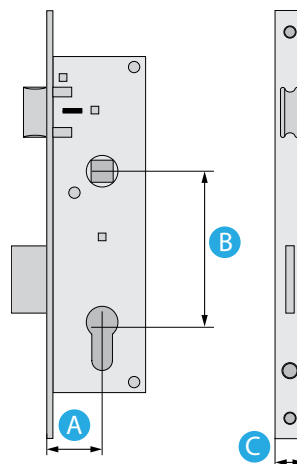

BRAVE ŽEČE

- brava Žeče za metalna vrata
- bez podizača

MODEL	ARTIKL	A	B	C
Žeče 2,5 sa jezičkom	17.40	16,5 mm	69 mm	25 mm
Žeče 3,6 sa jezičkom	17.47	27 mm	69 mm	25 mm

BRAVE BANE SEKULIĆ

- brava Bane Sekulić za metalna vrata
- bez podizača