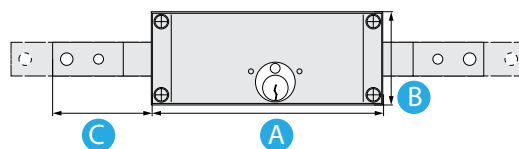

MODEL	ARTIKL	A	B	C
Brava dvostrana za ROLO vrata	45.850	155 mm	55 mm	50 mm