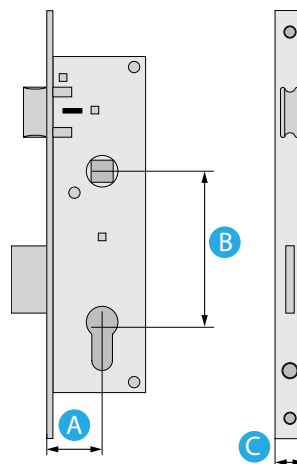

- brava Bane 40mm
- samo zasun za cilindar

MODEL	ARTIKL	A	B	C
Bane 40 zasun	3355.25.301	21,5 mm	-	25 mm

OSOR katalog 2016

BRAVE CISA LOGO

- brava Cisa Logo line za metalna vrata
- sa podizačem

MODEL	ARTIKL	A	B	C
Logo A-20 sa jez. i pod.	44820.20	20 mm	85 mm	22 mm
Logo A-20 valjak	44830.20	20 mm	85 mm	22 mm
Logo A-25 sa jez. i pod.	44820.25	25 mm	85 mm	22 mm
Logo A-25 valjak	44830.25	25 mm	85 mm	22 mm
Logo A-30 sa jez. i pod.	44820.30	30 mm	85 mm	22 mm
Logo A-30 valjak	44830.30	30 mm	85 mm	22 mm
Logo A-35 sa jez. i pod.	44820.35	35 mm	85 mm	22 mm
Logo A-35 valjak	44830.35	35 mm	85 mm	22 mm