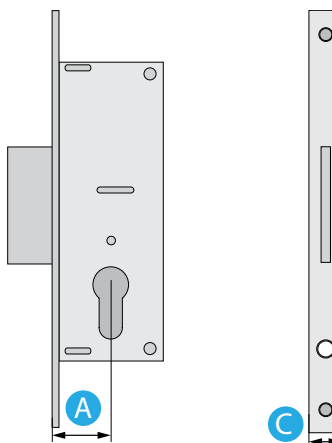

MODEL	ARTIKL	A	B	C
Lince A-14 samo zasun	5552N	14 mm	-	23 mm