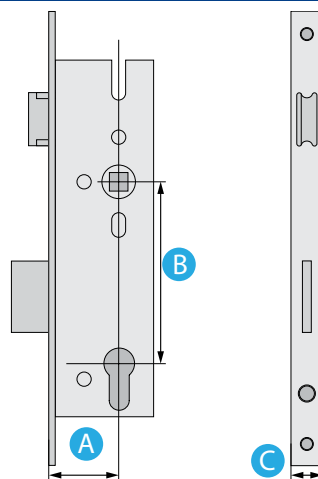

MODEL	ARTIKL	A	B	C
prihvatnik MG	A8110AX	-	-	-

BRAVE BKS

- brava BKS za metalna vrata
- sa podizačem

MODEL	ARTIKL	A	B	C
BKS A-30 sa jez. i pod.	B13140012	30 mm	92 mm	24 mm
BKS A-35 sa jez. i pod.	B13140013	35 mm	92 mm	24 mm
BKS A-40 sa jez. i pod.	B13140014	40 mm	92 mm	24 mm
BKS A-45 sa jez. i pod.	B13140015	45 mm	92 mm	24 mm