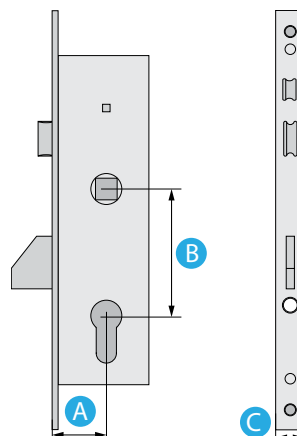

MODEL	ARTIKL	A	B	C
MG A-25 sa jez. i pod	930250-AX1	25 mm	85 mm	24 mm
MG A-30 sa jez. i pod.	930300-AX1	30 mm	85 mm	24 mm
MG A-35 sa jez. i pod.	930350-AX1	35 mm	85 mm	24 mm
MG A-25 valjak	931252-AX1	25 mm	-	24 mm
MG A-30 valjak	931302-AX1	30 mm	-	24 mm
MG A-35 valjak	931352-AX1	35 mm	-	24 mm