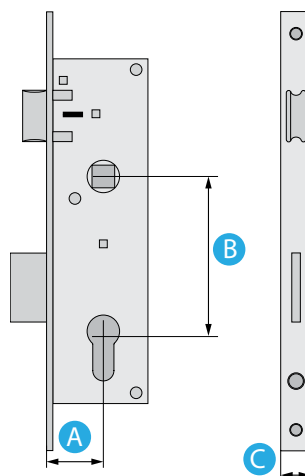

MODEL	ARTIKL	A	B	C
Lince A-25 sa jez. i pod.	5402-25	25 mm	85 mm	22 mm
Lince A-30 sa jez. i pod.	5402-30	30 mm	85 mm	22 mm