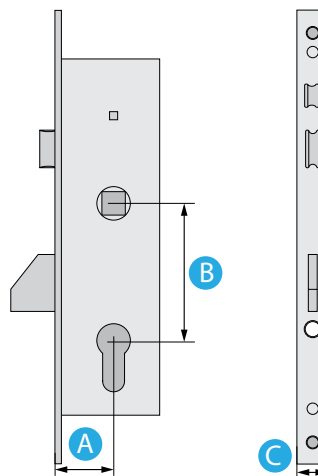

MODEL	ARTIKL	A	B	C
Iseo A-25 sa jez. i pod.	781251FZ	25 mm	85 mm	24 mm
Iseo A-23 valjak	781252B	25 mm	85 mm	22 mm
Iseo A-30 sa jez. i pod.	781301FZ	30 mm	85 mm	24 mm
Iseo A-30 valjak	781302B	30 mm	85 mm	22 mm
Iseo A-35 sa jez. i pod.	781351FZ	35 mm	85 mm	24 mm
Iseo A-35 valjak	781352B	35 mm	85 mm	22 mm