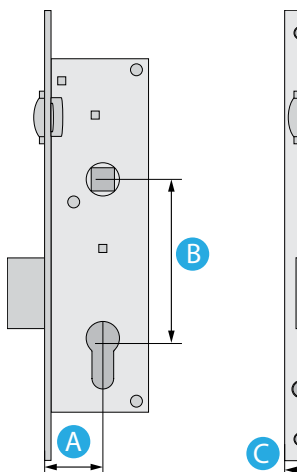

BRAVE TITAN

- brava Titan za metalna vrata
- bez podizača
- sa jezičkom

MODEL	ARTIKL	A	B	C
2,5 sa jezičkom	822/25IND	16,5 mm	68 mm	25 mm
4,0 sa jezičkom	822/40IND	25 mm	68 mm	20 mm

BRAVE TITAN

- brava Titan za metalna vrata
- sa valjkom