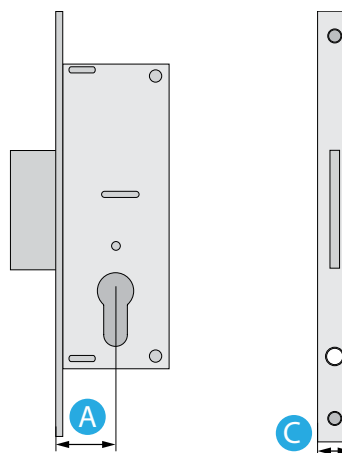

MODEL	ARTIKL	A	B	C
Omec A-15 355	OM355F22	15 mm	-	22 mm
Omec A-20 335	OM335F22	20 mm	-	22 mm