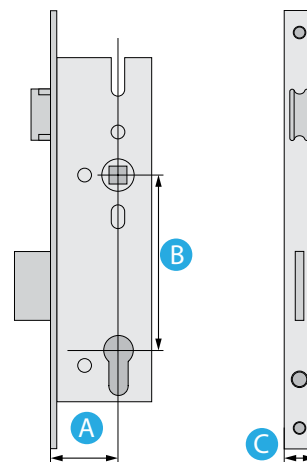

MODEL	ARTIKL	A	B	C
KFV A-25 sa jez. i pod.	3292771	25 mm	92 mm	24 mm
KFV A-30 sa jez. i pod.	3469510	30 mm	92 mm	24 mm
KFV A-35 sa jez. i pod.	3469514	35 mm	92 mm	24 mm
KFV A-40 sa jez. i pod.	3469518	40 mm	92 mm	24 mm
KFV A-45 sa jez. i pod.	3469522	45 mm	92 mm	24 mm