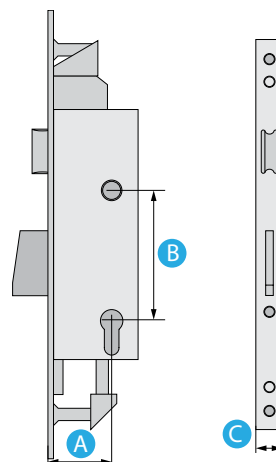

MODEL	ARTIKL	A	B	C
Omece A-15 351	OM351F22	15 mm	-	22 mm

BRAVE OMEC

- brave Omece za kvaku, samo valjak
- inox čeona ploča

MODEL	ARTIKL	A	B	C
Omece 345	OM345F22	26 mm	-	22 mm

BRAVE OMEC

- brave OmeC sa giljotinom za metalna vrata, 3 točke
- sa podizačem
- inox čeona ploča

MODEL	ARTIKL	A	B	C
OmeC A-25 1460 jezičak	OM1460	25 mm	85 mm	25 mm
OmeC A-30 1470 jezičak	OM1470	30 mm	85 mm	25 mm

BRAVE OMEC

- brave OmeC 390
- inox čeona ploča

MODEL	ARTIKL	A	B	C
OmeC A-60 390	OM390	60 mm	45 mm	22 mm