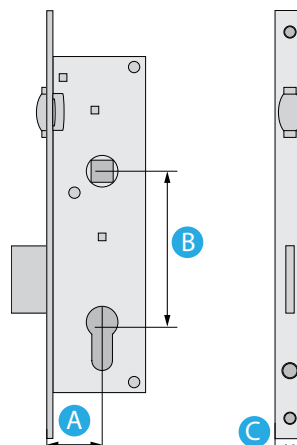

MODEL	ARTIKL	A	B	C
Bane 2,5 valjak	3340.25.301	15,5 mm	82 mm	25 mm
Bane 3,6 valjak	3341.25.301	24,5 mm	82 mm	25 mm