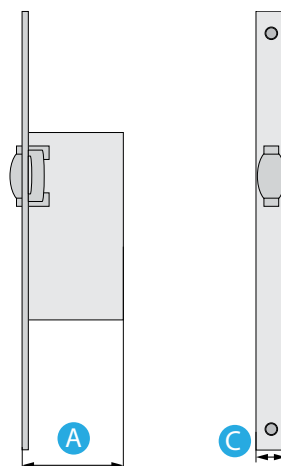

MODEL	ARTIKL	A	B	C
Omece 345	OM345F22	26 mm	-	22 mm