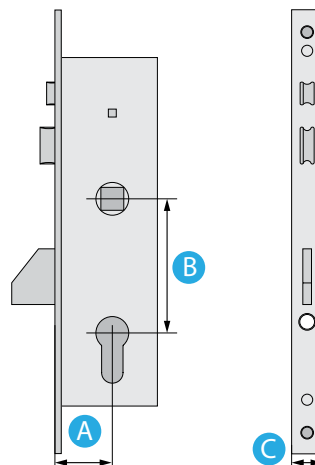

MODEL	ARTIKL	A	B	C
Omec A-30 Elektro	OM1447	30 mm	85 mm	25 mm
Omec A-35 Elektro	OM1457	30 mm	85 mm	25 mm