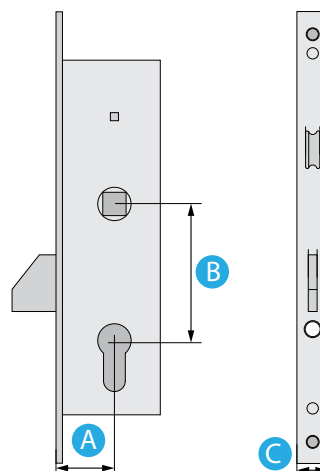

BRAVE OMEC

- brave Omec sa giljotinom, Elektro
- sa podizačem

MODEL	ARTIKL	A	B	C
Omec A-30 Elektro	OM1447	30 mm	85 mm	25 mm
Omec A-35 Elektro	OM1457	30 mm	85 mm	25 mm

BRAVE OMEC

- brave Omec sa giljotinom za metalna vrata bez kvake
- inox čeona ploča