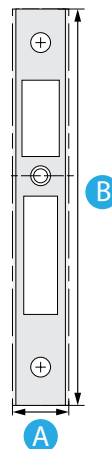

MODEL	ARTIKL	A	B	C
Bane 2,5 sa jezičkom L	3349.25.301-L	15,5 mm	82 mm	25 mm
Bane 2,5 sa jezičkom D	3349.25.301-D	15,5 mm	82 mm	25 mm
Bane 3,6 sa jezičkom L	3345.25.301-L	24,5 mm	82 mm	25 mm
Bane 3,6 sa jezičkom D	3345.25.301-D	24,5 mm	82 mm	25 mm

BRAVE MOTTURA

- brava Mottura za rolo vrata
- 2 strane
- sef ključ

MODEL	ARTIKL	A	B	C
Brava dvostrana za ROLO vrata	45.850	155 mm	55 mm	50 mm

BRAVICA ZA POLUOLIVU

- bravica za poluolivu

MODEL	ARTIKL	A	B	C
Bravica za poluolivu	15.12	12 mm	60 mm	16 mm

PRIHVATNIK LINCE

- prihvatnik Lince PVC za ALU stolariju

MODEL	ARTIKL	A	B	C
Prihvatnik Lince	9995505	22 mm	225 mm	-

PRIHVATNIK LINCE

- prihvatnik Lince INOX za ALU stolariju

MODEL	ARTIKL	A	B	C
Prihvatnik Lince	9995923	21 mm	191 mm	-

CISA MULTITOP

- brava - zatvarač Cisa Multitop
- U čeona ploča, cinična
- sa jezičkom

MODEL	ARTIKL	A	B	C
Multitop E-25	48426.25	85 mm	25 mm	24 mm
Multitop E-30	48426.30	85 mm	30 mm	24 mm
Multitop E-35	48426.35	85 mm	35 mm	24 mm