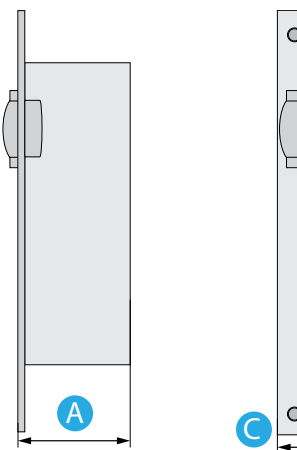

MODEL	ARTIKL	A	B	C
Iseo 764002	764002	26 mm	-	20 mm