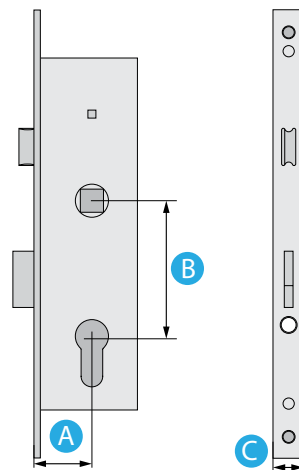

MODEL	ARTIKL	A	B	C
Omec A-15 350 jezičak	OM350F22	15 mm	73,7 mm	22 mm
Omec A-20 330 jezičak	OM330F22	20 mm	73,7 mm	22 mm
Omec A-20 330 valjak	OM320F22	20 mm	-	22 mm
Omec A-25 338 jezičak	OM338F22	25 mm	73,7 mm	22 mm
Omec A-25 328 valjak	OM328F22	25 mm	-	22 mm
Omec A-30 530 jezičak	OM530F22	30 mm	73,7 mm	22 mm
Omec A-30 535 valjak	OM535F22	30 mm	-	22 mm