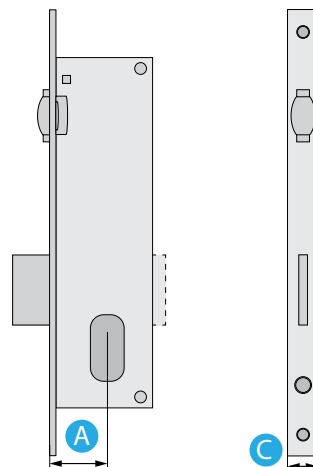

MODEL	ARTIKL	A	B	C
Omec A-20 332 jezičak	OM332F22	20 mm	73,7 mm	22 mm
Omec A-20 322 valjak	OM322F22	20 mm	-	22 mm
Omec A-25 358 jezičak	OM358F22	25 mm	73,7 mm	22 mm
Omec A-25 348 valjak	OM348F22	25 mm	-	22 mm
Omec A-30 540 jezičak	OM540F22	30 mm	73,7 mm	22 mm
Omec A-30 545 valjak	OM545F22	30 mm	-	22 mm