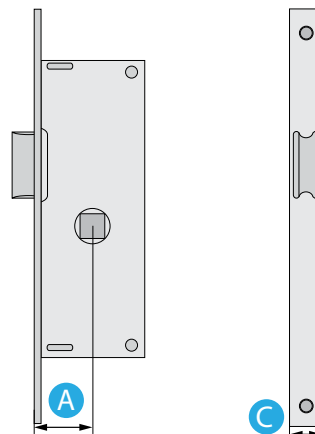

MODEL	ARTIKL	A	B	C
Lince A-12	5555	12 mm	-	23 mm

BRAVE ISEO

- brava Iseo za metalna vrata
- samo sa zasunom

MODEL	ARTIKL	A	B	C
Iseo 745203	745203F	20 mm	-	22 mm

OSOR katalog 2016

BRAVE ISEO

- brava Iseo za metalna vrata
- kvaka + jezičak