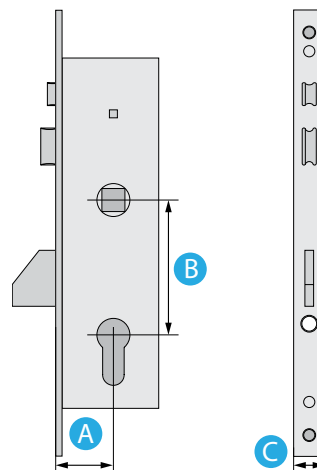

MODEL	ARTIKL	A	B	C
Cisa A-25 Elektro	16215.25	25 mm	85 mm	22 mm
Cisa A-30 Elektro	16215.30	30 mm	85 mm	22 mm
Cisa A-35 Elektro	16215.35	35 mm	85 mm	22 mm