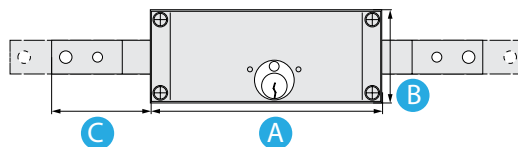

MODEL	ARTIKL	A	B	C
Brava dvostrana za ROLO vrata	2260	157 mm	58 mm	33 mm