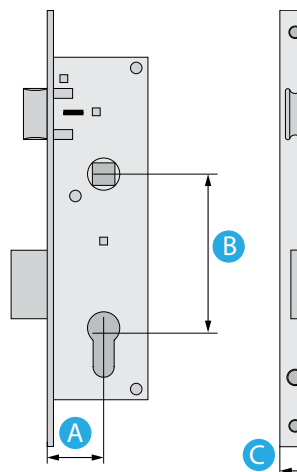

MODEL	ARTIKL	A	B	C
Bane 2,5 sa jezičkom L	3349.25.301-L	15,5 mm	82 mm	25 mm
Bane 2,5 sa jezičkom D	3349.25.301-D	15,5 mm	82 mm	25 mm
Bane 3,6 sa jezičkom L	3345.25.301-L	24,5 mm	82 mm	25 mm
Bane 3,6 sa jezičkom D	3345.25.301-D	24,5 mm	82 mm	25 mm