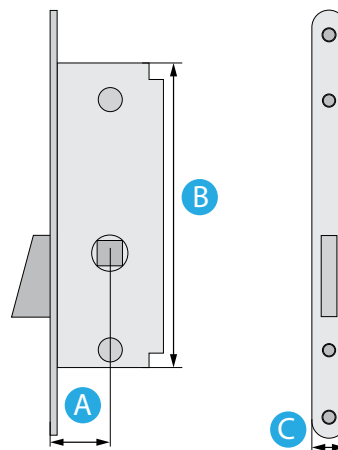

BRAVE MOTTURA

- brava Mottura za rolo vrata
- 2 strane
- sef ključ

MODEL	ARTIKL	A	B	C
Brava dvostrana za ROLO vrata	45.850	155 mm	55 mm	50 mm

BRAVICA ZA POLUOLIVU

- bravica za poluolivu

MODEL	ARTIKL	A	B	C
Bravica za poluolivu	15.12	12 mm	60 mm	16 mm

PRIHVATNIK LINCE

- prihvatnik Lince PVC za ALU stolariju

MODEL	ARTIKL	A	B	C
Prihvatnik Lince	9995505	22 mm	225 mm	-

PRIHVATNIK LINCE

- prihvatnik Lince INOX za ALU stolariju

MODEL	ARTIKL	A	B	C
Prihvatnik Lince	9995923	21 mm	191 mm	-