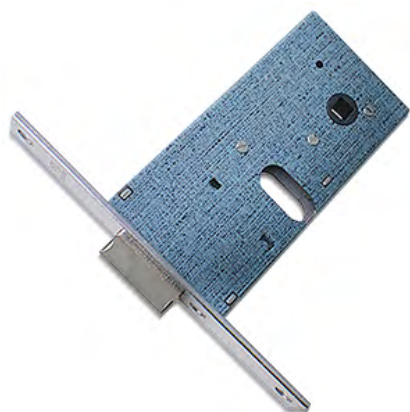

MODEL	ARTIKL	A	B	C
OmeC A-25 1460 jezičak	OM1460	25 mm	85 mm	25 mm
OmeC A-30 1470 jezičak	OM1470	30 mm	85 mm	25 mm

BRAVE OMEC

- brave OmeC 390
- inox čeona ploča

MODEL	ARTIKL	A	B	C
OmeC A-60 390	OM390	60 mm	45 mm	22 mm

BRAVE OMEC

- brave OmeC 380
- inox čeona ploča

MODEL	ARTIKL	A	B	C
OmeC A-60 380	OM380	60 mm	45 mm	22 mm

BRAVE OMEC

- brave OmeC 882
- sa jezičkom i zasunom
- inox čeona ploča

MODEL	ARTIKL	A	B	C
OmeC 882	OM1770	80 mm	65 mm	22 mm