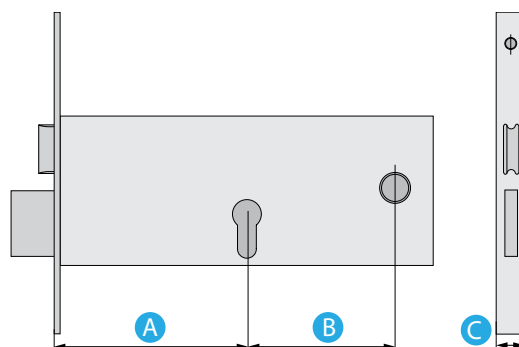

MODEL	ARTIKL	A	B	C
OmeC 1770 jezičak	OM1770	70 mm	65 mm	22 mm
OmeC 1775 valjak	OM1775	70 mm	65 mm	22 mm