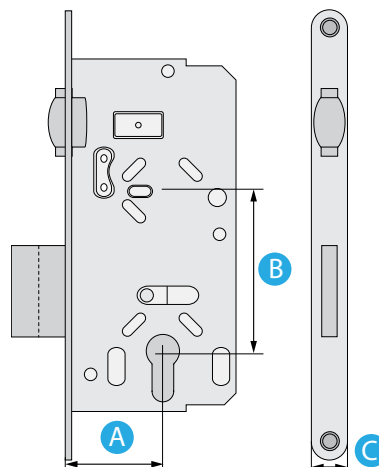

MODEL	ARTIKL	A	B	C
6,5 valjak	809/6,5V	40 mm	90 mm	18 mm
8 valjak	805/8V	50 mm	90 mm	21 mm