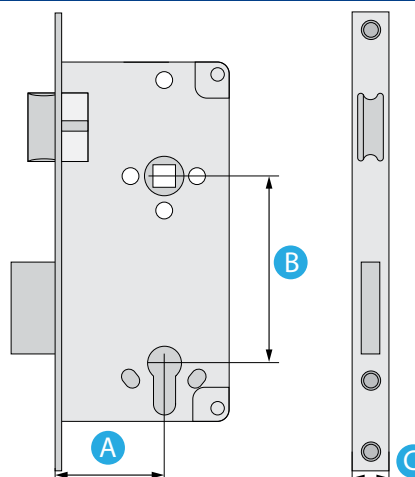

## BRAVE GEGE ZA DRVENA VRATA

- brava GE-GE 8 cm.sa podizačem

MODEL	ARTIKL	A	B	C
GE-GE 8 cm	GE121-8WZ	50 mm	90 mm	20 mm

## BRAVE CISA ZA DRVENA VRATA

- brava Cisa za drvena vrata

MODEL	ARTIKL	A	B	C
CISA E-60	5C110.60	60 mm	85 mm	22 mm
CISA E-70	5C110.70	70 mm	85 mm	22 mm