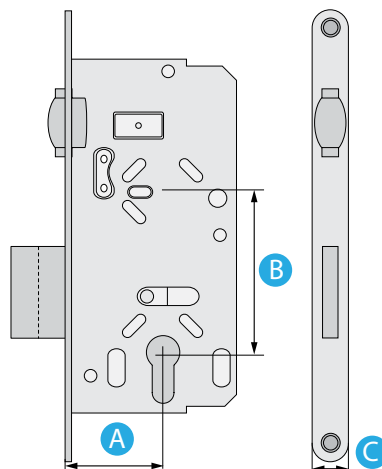

## BRAVE TITAN ZA DRVENA VRATA

- Titan brave rađene po DIN standardu 72 mm

MODEL	ARTIKL	A	B	C
8 DIN klj. L.	18251LK	55 mm	72 mm	18 mm
8 DIN klj. D.	18251DK	55 mm	72 mm	18 mm
8 DIN cil. L.	18251L	55 mm	72 mm	18 mm
8 DIN cil. D.	18251D	55 mm	72 mm	18 mm
8 DIN WC L.	18251LWC	55 mm	72 mm	18 mm
8 DIN WC D.	18251DWC	55 mm	72 mm	18 mm

## BRAVE TITAN ZA DRVENA VRATA

- Titan brave rađene po DIN standardu 92 mm

MODEL	ARTIKL	A	B	C
E65 pod. L.	421L	65 mm	92 mm	20 mm
E65 pod. D.	421D	65 mm	92 mm	20 mm