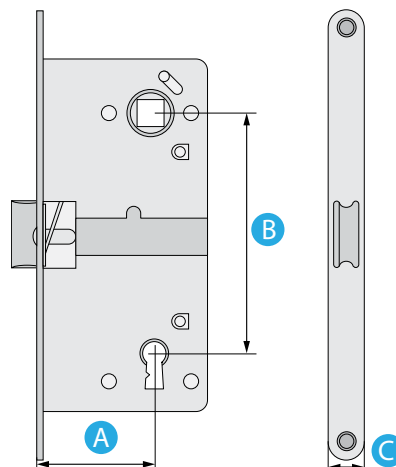

MODEL	ARTIKL	A	B	C
8 cilindar	B011035006	50 mm	85 mm	18 mm