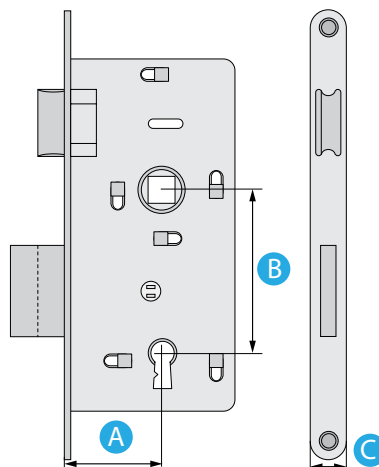

MODEL	ARTIKL	A	B	C
6,5 cilindar	B025974015	40 mm	90 mm	18 mm
8 cilindar	B025975015	50 mm	90 mm	18 mm