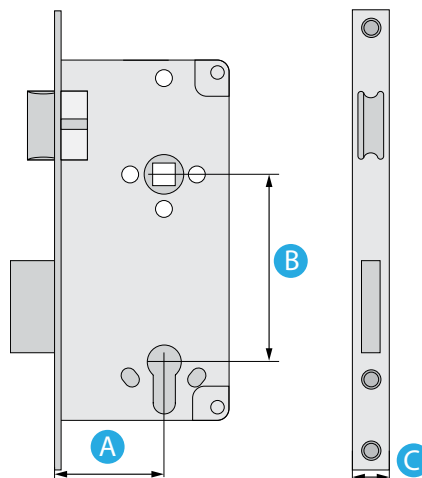

MODEL	ARTIKL	A	B	C
Brava T-60	5470-F60	60 mm	85 mm	20 / 23 mm