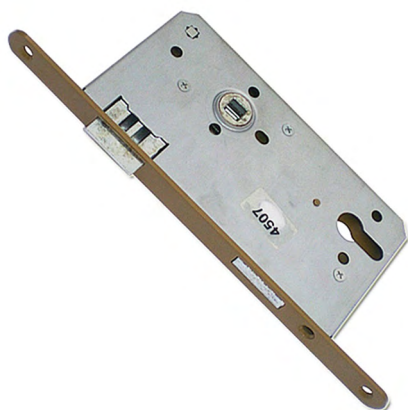

## BRAVE TITAN ZA DRVENA VRATA

- Titan brave sa valjkom za drvena vrata

MODEL	ARTIKL	A	B	C
6,5 valjak	809/6,5V	40 mm	90 mm	18 mm
8 valjak	805/8V	50 mm	90 mm	21 mm

## BRAVE TITAN ZA DRVENA VRATA

- Titan brave rađene po DIN standardu 72 mm

MODEL	ARTIKL	A	B	C
8 DIN klj. L.	18251LK	55 mm	72 mm	18 mm
8 DIN klj. D.	18251DK	55 mm	72 mm	18 mm
8 DIN cil. L.	18251L	55 mm	72 mm	18 mm
8 DIN cil. D.	18251D	55 mm	72 mm	18 mm
8 DIN WC L.	18251LWC	55 mm	72 mm	18 mm
8 DIN WC D.	18251DWC	55 mm	72 mm	18 mm

## BRAVE TITAN ZA DRVENA VRATA

- Titan brave rađene po DIN standardu 92 mm

MODEL	ARTIKL	A	B	C
E65 pod. L.	421L	65 mm	92 mm	20 mm
E65 pod. D.	421D	65 mm	92 mm	20 mm

## BRAVE AGB ZA DRVENA VRATA

- AGB brave na ključ za drvena vrata  
- svijetlo cinčana

MODEL	ARTIKL	A	B	C
6,5 ključ	B005974015	40 mm	90 mm	18 mm
8 ključ	B005975015	50 mm	90 mm	18 mm