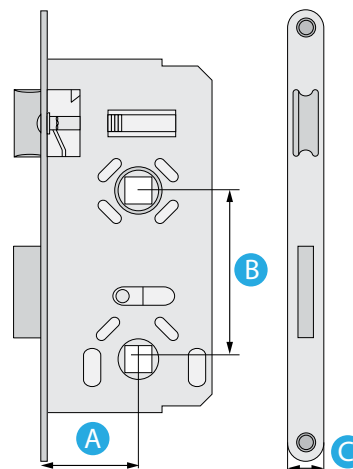

## BRAVE AGB ZA DRVENA VRATA

- AGB brave za cilindar sa  
podizačem za drvena vrata  
- žuto cinčana

MODEL	ARTIKL	A	B	C
6,5 cil. pod.	B035914004	40 mm	90 mm	18 mm
8 cil. pod.	B035915004	50 mm	90 mm	22 mm

## BRAVE AGB ZA DRVENA VRATA

- AGB brave za WC za drvena vrata
- svijetlo cinčana

MODEL	ARTIKL	A	B	C
6,5 WC	B005984015	40 mm	90 mm	18 mm
8 WC	B005985015	50 mm	90 mm	18 mm