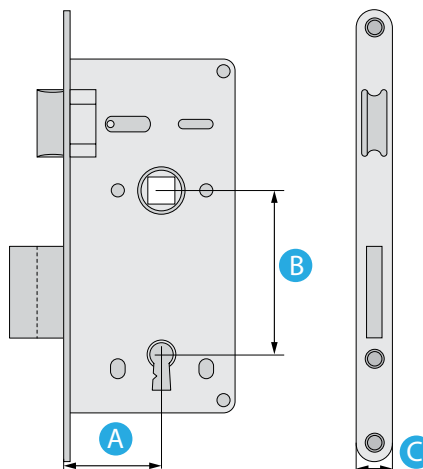

MODEL	ARTIKL	A	B	C
6,5 WC, mesing	649/6,5	40 mm	90 mm	18 mm
6,5 WC, niki	649/6,5	40 mm	90 mm	18 mm
8 WC, mesing	849/8	50 mm	90 mm	18 mm
8 WC, niki	849-8NI	50 mm	90 mm	18 mm