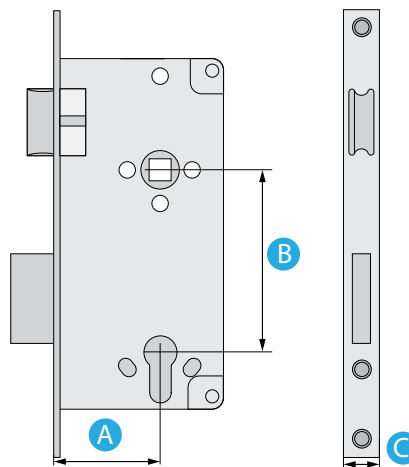

MODEL	ARTIKL	A	B	C
Brava 709 "Mađarica"	709	50 mm	90 mm	20 mm