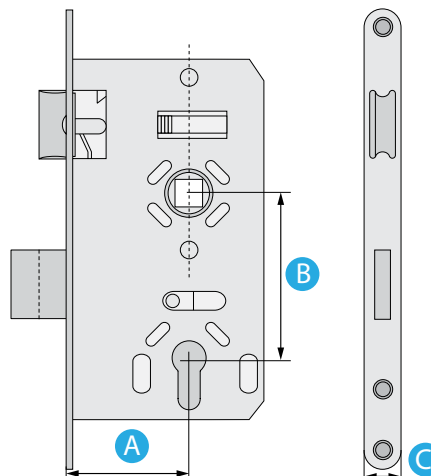

MODEL	ARTIKL	A	B	C
8 DIN klj. L.	18251LK	55 mm	72 mm	18 mm
8 DIN klj. D.	18251DK	55 mm	72 mm	18 mm
8 DIN cil. L.	18251L	55 mm	72 mm	18 mm
8 DIN cil. D.	18251D	55 mm	72 mm	18 mm
8 DIN WC L.	18251LWC	55 mm	72 mm	18 mm
8 DIN WC D.	18251DWC	55 mm	72 mm	18 mm