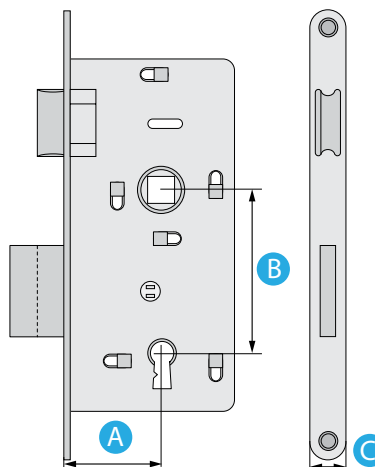

MODEL	ARTIKL	A	B	C
6,5 cil. sa podizačem	811/6,5	40 mm	90 mm	18 mm
8 cil. sa podizačem	807/8	50 mm	90 mm	21 mm