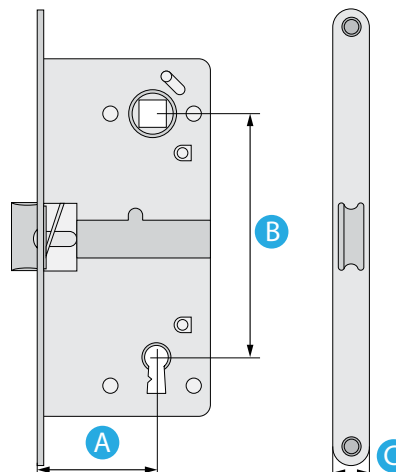

MODEL	ARTIKL	A	B	C
8 WC	B011025006	50 mm	96 mm	18 mm