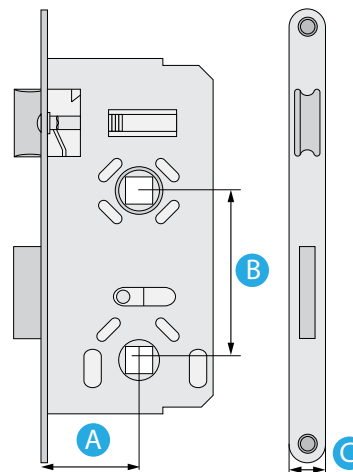

## BRAVE TITAN ZA DRVENA VRATA

- Titan brave na cilindar  
sa podizačem za drvena vrata

MODEL	ARTIKL	A	B	C
6,5 cil. sa podizačem	811/6,5	40 mm	90 mm	18 mm
8 cil. sa podizačem	807/8	50 mm	90 mm	21 mm

## BRAVE TITAN ZA DRVENA VRATA

- Titan brave za WC za drvena  
vrata

MODEL	ARTIKL	A	B	C
6,5 WC	600/6,5	40 mm	90 mm	18 mm
8 WC	600/8	50 mm	90 mm	21 mm