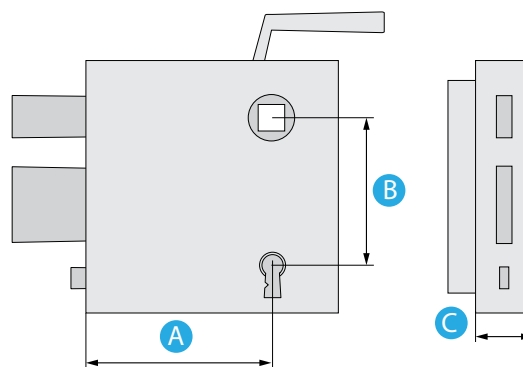

MODEL	ARTIKL	A	B	C
Brava za klet, lijeva	8307-00-116-L	65 mm	60 mm	25 mm
Brava za klet, desna	8307-00-116-D	65 mm	60 mm	25 mm