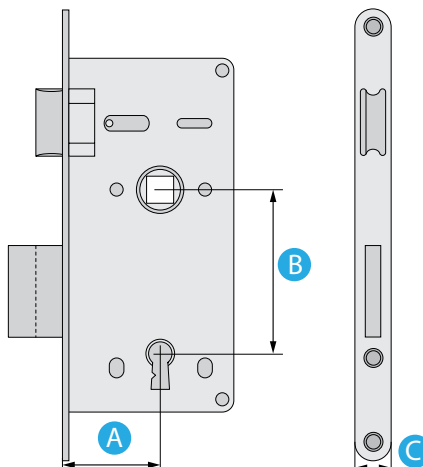

MODEL	ARTIKL	A	B	C
Brava 6,5 ključ	17.08KLJ	40 mm	90 mm	18 mm
Brava 6,5 sa podizačem	17.04A	40 mm	90 mm	18 mm
Brava 8 ključ	17.15KLJ	50 mm	90 mm	21 mm
Brava 8 sa podizačem	17.17CP	50 mm	90 mm	21 mm