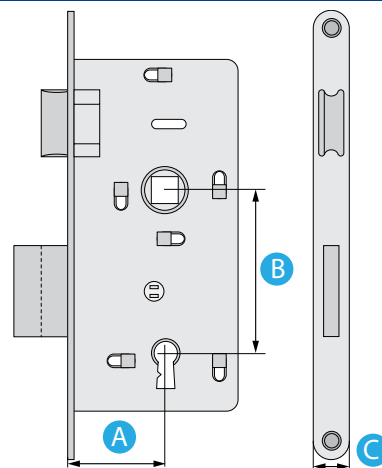

MODEL	ARTIKL	A	B	C
6,5 ključ	B005974015	40 mm	90 mm	18 mm
8 ključ	B005975015	50 mm	90 mm	18 mm