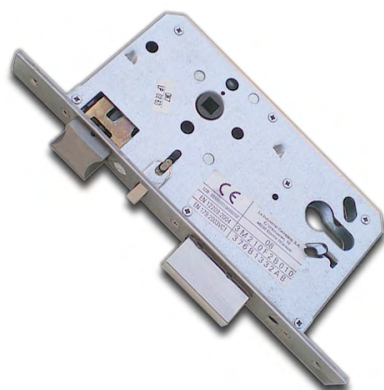

## BRAVE TITAN ZA DRVENA VRATA

- Titan brave na ključ  
za drvena vrata

MODEL	ARTIKL	A	B	C
6,5 ključ	801/6,5IND	40 mm	90 mm	18 mm
8 ključ	801/8IND	50 mm	90 mm	18 mm

## BRAVE AGB ZA DRVENA VRATA

- AGB Opera, antipanik brava  
za drvena vrata  
- boja: satinirani krom

MODEL	ARTIKL	A	B	C
Brava Opera	B010065006	70 mm	85 mm	22 mm

## BRAVE LINCE ANTIPANIK

- Lince, antipanic za drvena vrata, sa prihvatnikom
- antipanic, anticard
- boja: satinirani krom

MODEL	ARTIKL	A	B	C
Brava T-60	5470-F60	60 mm	85 mm	20 / 23 mm