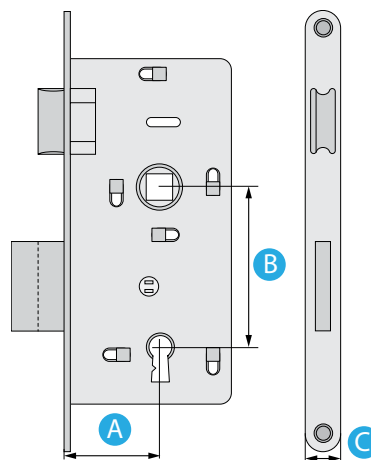

## BRAVE TITAN ZA DRVENA VRATA

- Titan brave na ključ  
za drvena vrata

MODEL	ARTIKL	A	B	C
6,5 ključ	801/6,5IND	40 mm	90 mm	18 mm
8 ključ	801/8IND	50 mm	90 mm	18 mm