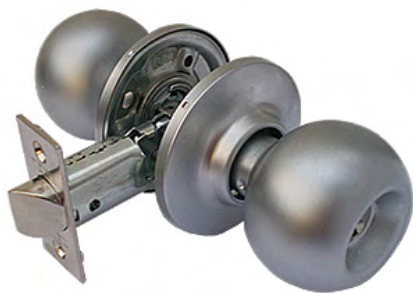

## BRAVE BANE ZA KLET

- brava Bane za klet

MODEL	ARTIKL	A	B	C
Brava za klet, lijeva	8307-00-101-L	65 mm	60 mm	25 mm
Brava za klet, desna	8307-00-101-D	65 mm	60 mm	25 mm

## BRAVE TESA

- kugla sa bravom TESA 2900,  
E-60 mm

MODEL	ARTIKL	A	B	C
TESA 2900	2900-60	-	-	-