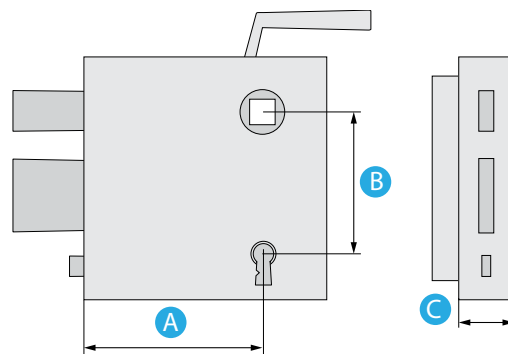

MODEL	ARTIKL	A	B	C
Brava za klet, lijeva	8307-00-101-L	65 mm	60 mm	25 mm
Brava za klet, desna	8307-00-101-D	65 mm	60 mm	25 mm