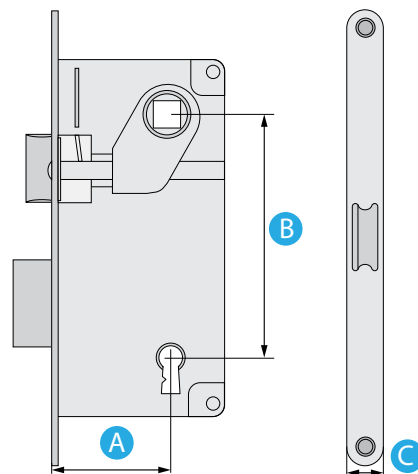

MODEL	ARTIKL	A	B	C
8 ključ	B010025006	50 mm	90 mm	18 mm
8 ključ, bez zasuna	B01015006	50 mm	90 mm	18 mm
8 ključ	B010015006	50 mm	90 mm	22 mm
8 ključ, bez zasuna	B010095006	50 mm	90 mm	22 mm