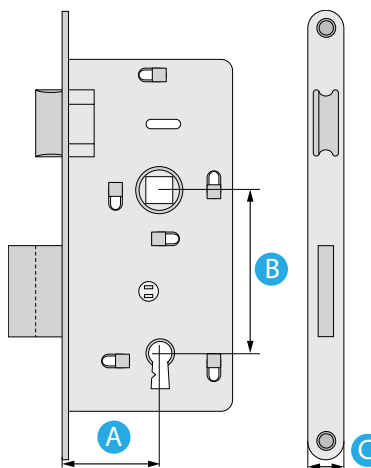

## BRAVE TITAN ZA DRVENA VRATA

- Titan brave na ključ  
za drvena vrata

MODEL	ARTIKL	A	B	C
6,5 ključ	801/6,5IND	40 mm	90 mm	18 mm
8 ključ	801/8IND	50 mm	90 mm	18 mm

## BRAVE TITAN ZA DRVENA VRATA

- Titan brave na cilindar  
sa podizačem za drvena vrata

MODEL	ARTIKL	A	B	C
6,5 cilindar	809/6,5IND	40 mm	90 mm	18 mm
8 cilindar	805/8IND	50 mm	90 mm	18 mm