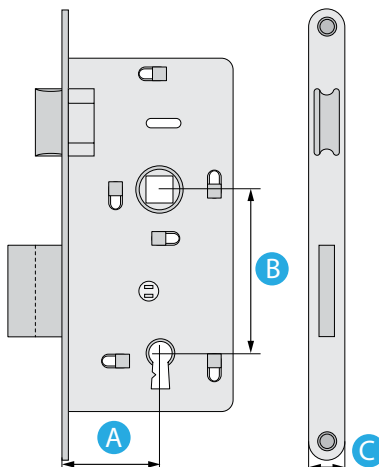

MODEL	ARTIKL	A	B	C
6,5 cil. pod.	B035914004	40 mm	90 mm	18 mm
8 cil. pod.	B035915004	50 mm	90 mm	22 mm