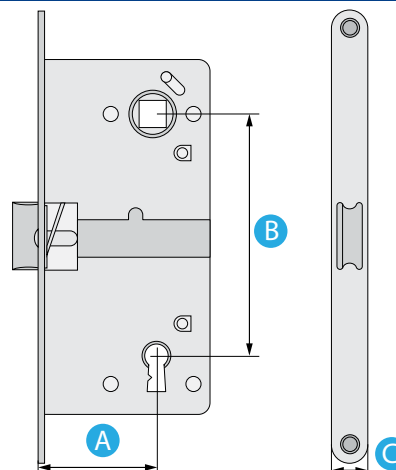

MODEL	ARTIKL	A	B	C
8 ključ	B011015006	50 mm	90 mm	18 mm