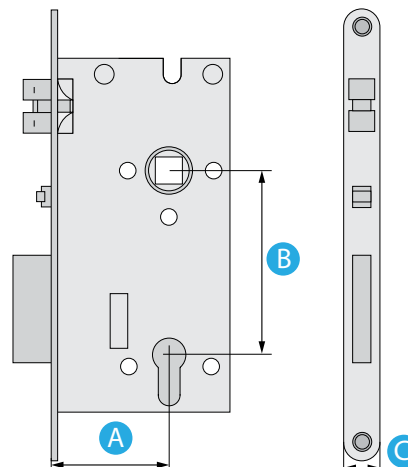

MODEL	ARTIKL	A	B	C
Brava Opera	B010065006	70 mm	85 mm	22 mm