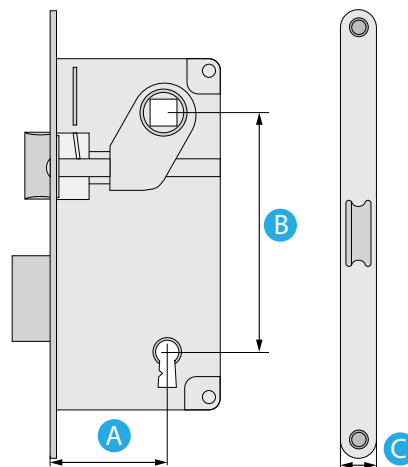

## BRAVE AGB ZA DRVENA VRATA

- AGB Centro brave za cilindar  
za drvena vrata  
- boja: niki

MODEL	ARTIKL	A	B	C
8, cilindar	B010255006	50 mm	85 mm	18 mm
8, cilindar	B010245006	50 mm	85 mm	22 mm

## BRAVE AGB ZA DRVENA VRATA

- AGB Centro brave za WC za  
drvena vrata  
- boja: nikl

MODEL	ARTIKL	A	B	C
8, WC	B010065006	50 mm	85 mm	18 mm
8, WC	B010095006	50 mm	85 mm	22 mm