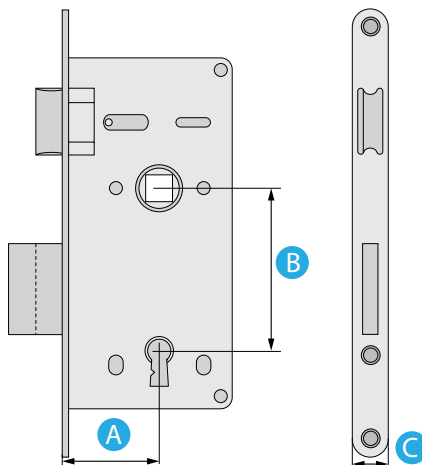

MODEL	ARTIKL	A	B	C
6,5 ključ, mesing	648/6,5	40 mm	90 mm	18 mm
6,5 cilindar, mesing	698-6,5	40 mm	90 mm	18 mm
6,5 ključ, niki	648/6,5NI	40 mm	90 mm	18 mm
6,5 cilindar, niki	BON65C	40 mm	90 mm	18 mm
8 ključ, mesing	848/8	50 mm	90 mm	18 mm
8 cilindar, mesing	898/8	50 mm	90 mm	18 mm
8 ključ, niki	848-8	50 mm	90 mm	18 mm
8 cilindar, niki	898/8NI	50 mm	90 mm	18 mm