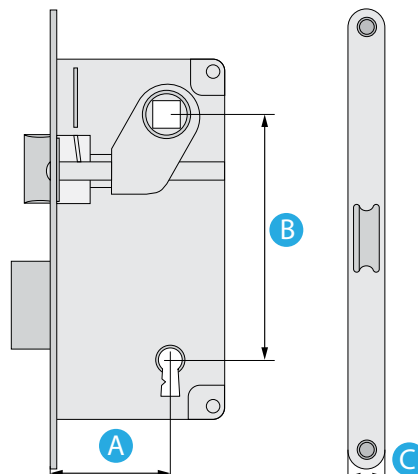

MODEL	ARTIKL	A	B	C
8, cilindar	B010255006	50 mm	85 mm	18 mm
8, cilindar	B010245006	50 mm	85 mm	22 mm