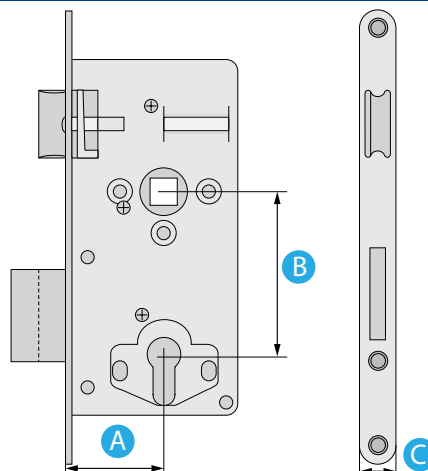

- brava GE-GE 8 cm.sa podizačem

MODEL	ARTIKL	A	B	C
GE-GE 8 cm	GE121-8WZ	50 mm	90 mm	20 mm